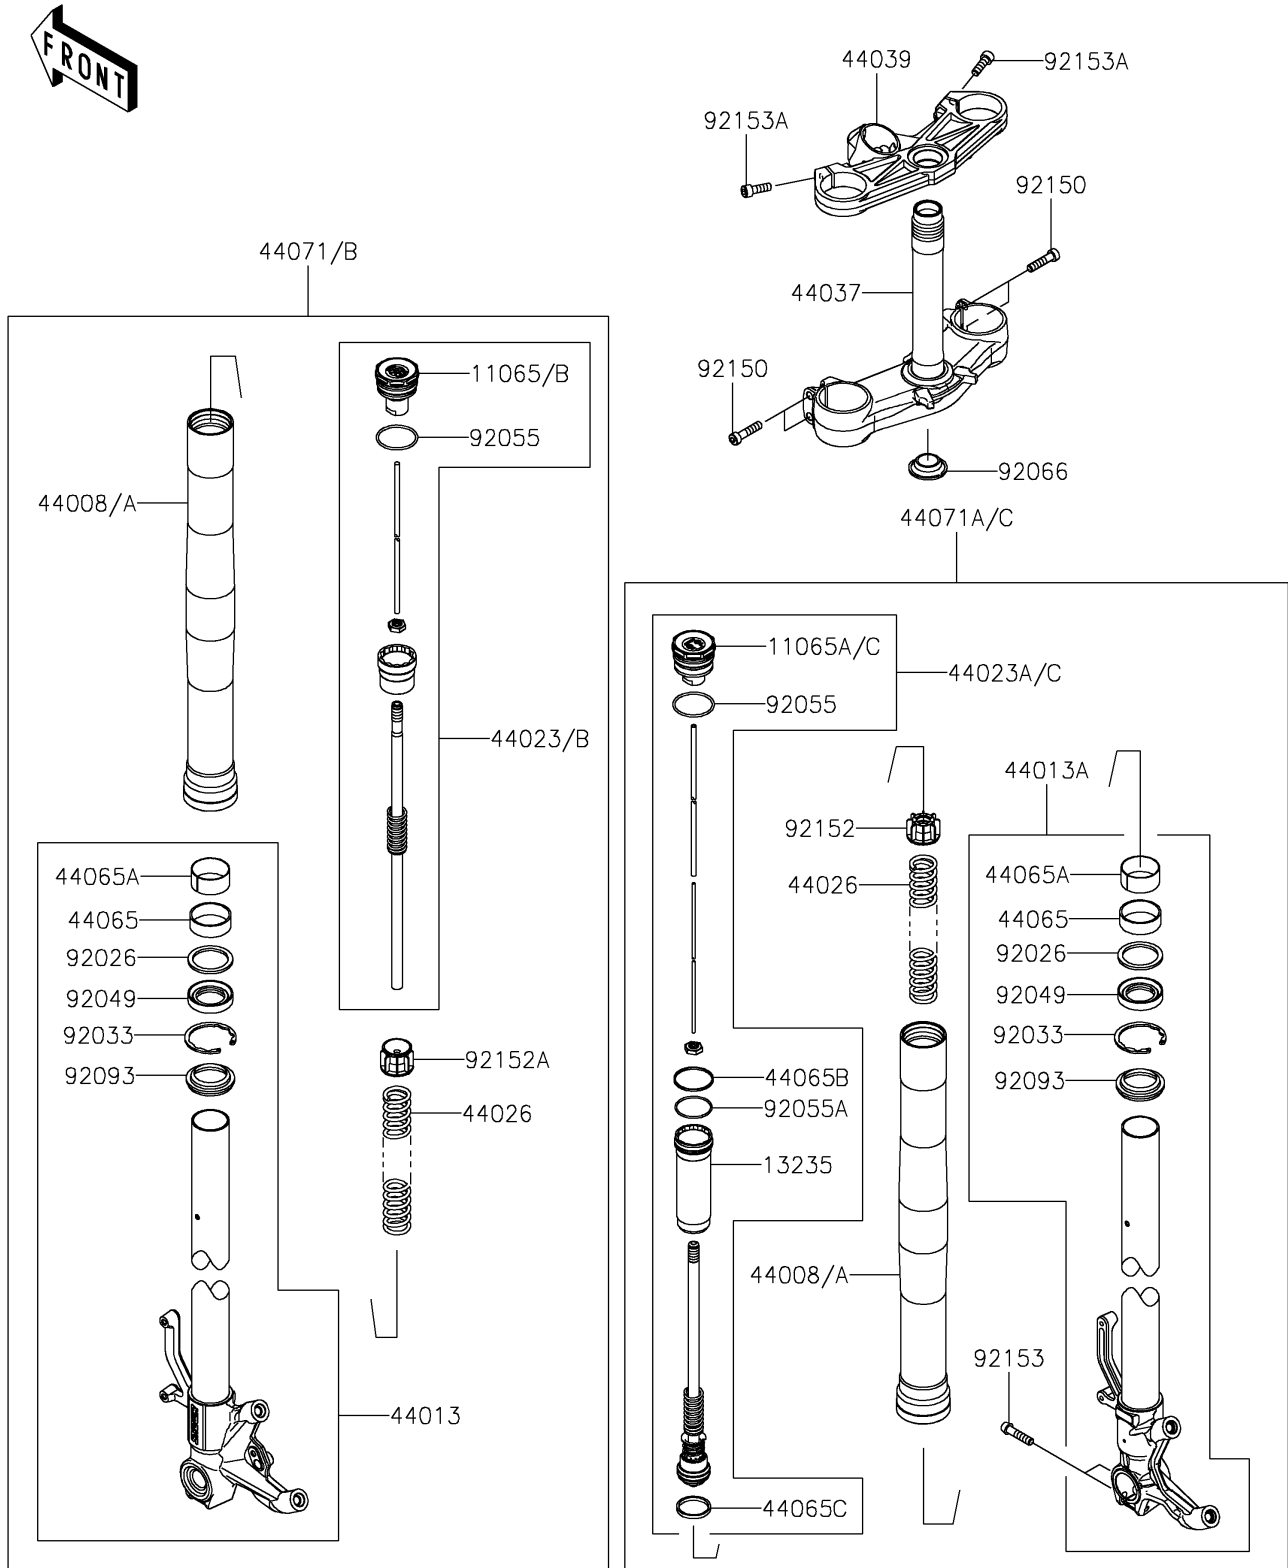

2024 Ninja® ZX-6R ABS

PARTS DIAGRAM

Front Fork

F2340

2024 Ninja® ZX-6R ABS

PARTS LIST

Front Fork

ITEM NAME	PART NUMBER	QUANTITY
-----------	-------------	----------
