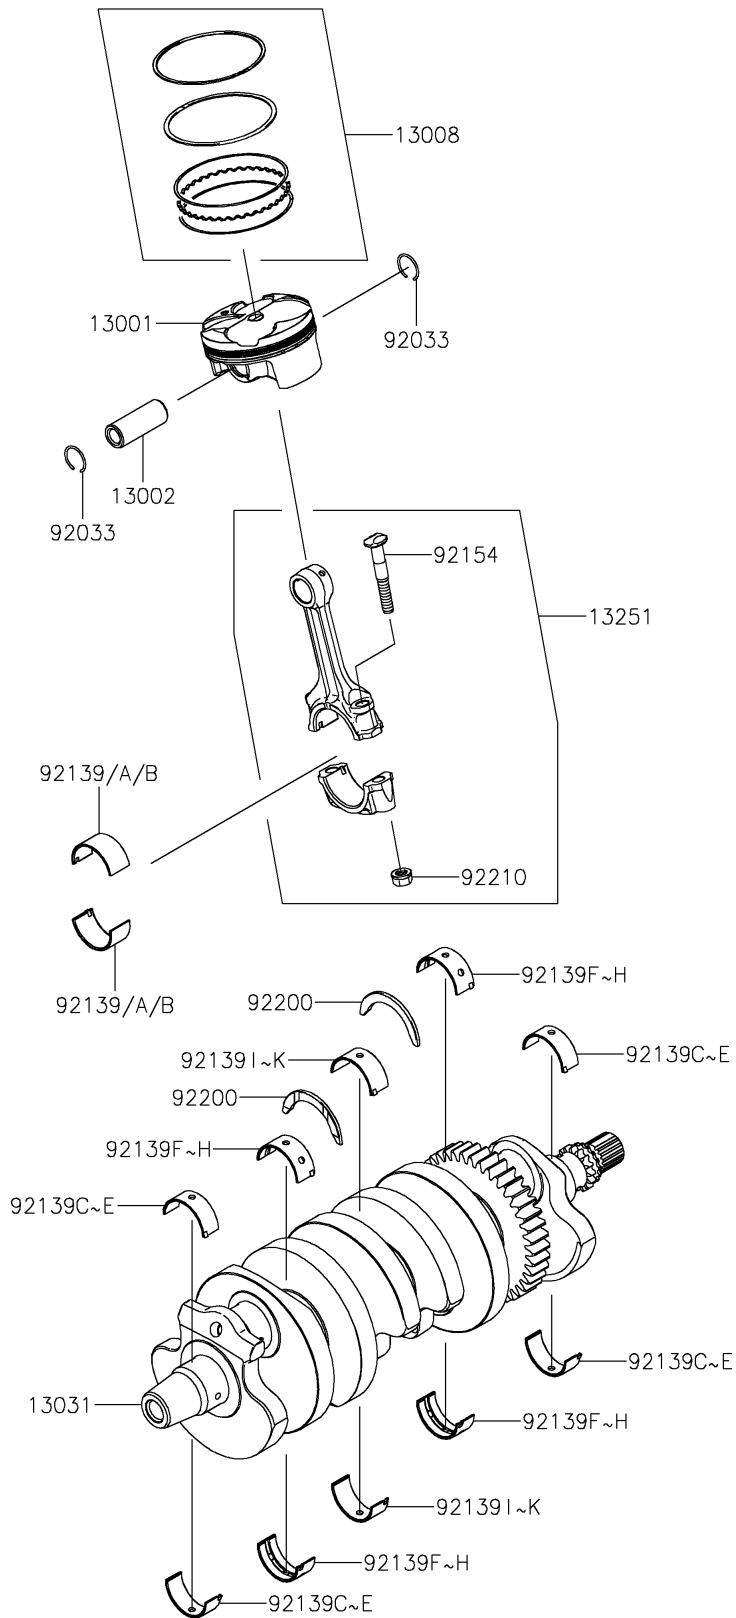

2024 Ninja ZX-6R ABS

PARTS DIAGRAM

Crankshaft/Piston(s)

E1320

2024 Ninja ZX-6R ABS

PARTS LIST

Crankshaft/Piston(s)

ITEM NAME

PART NUMBER

QUANTITY
