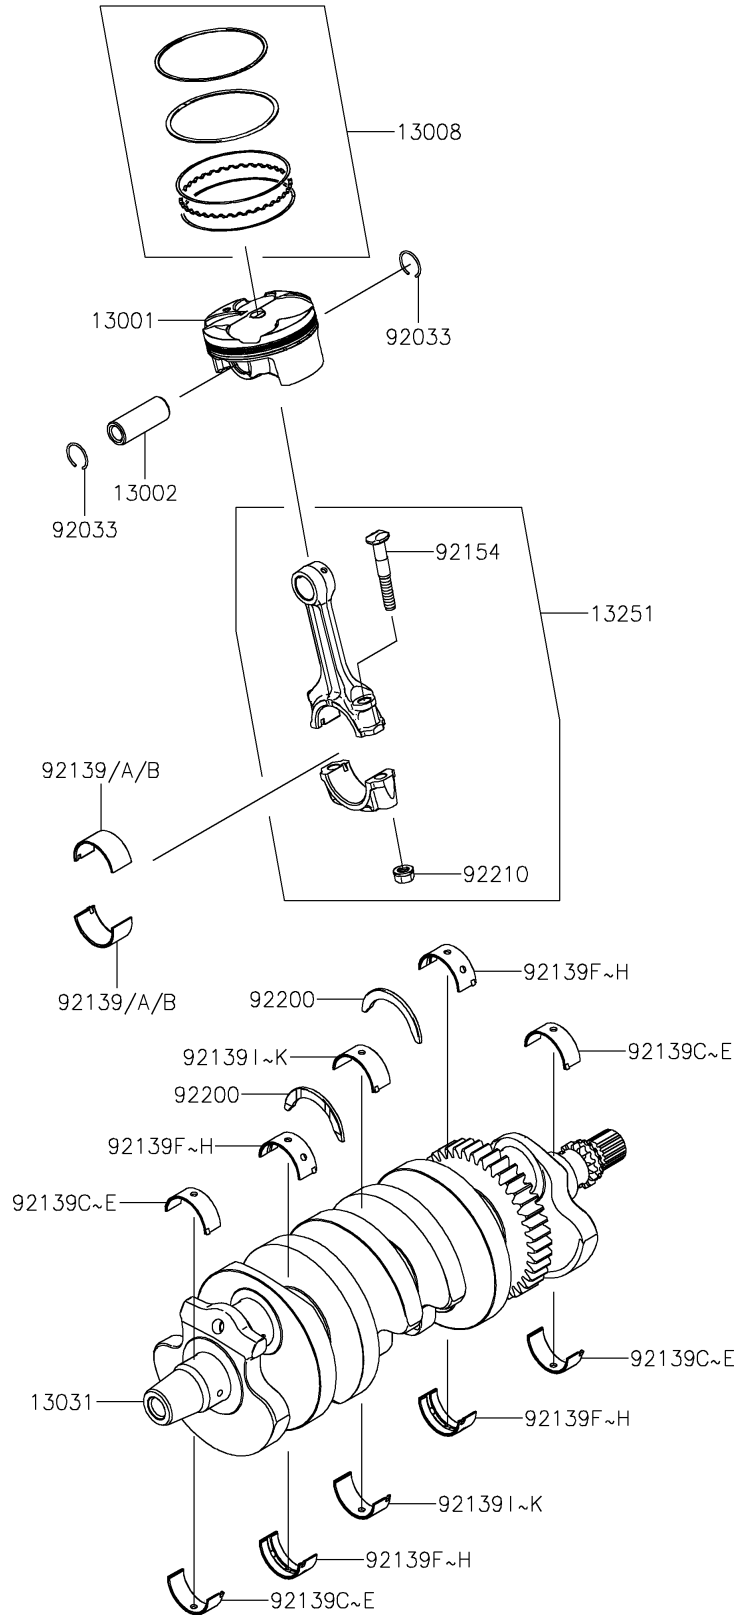

2024 Ninja® ZX-6R ABS

PARTS DIAGRAM

Crankshaft/Piston(s)

E1320

2024 Ninja® ZX-6R ABS

PARTS LIST

Crankshaft/Piston(s)

ITEM NAME

PART NUMBER

QUANTITY
