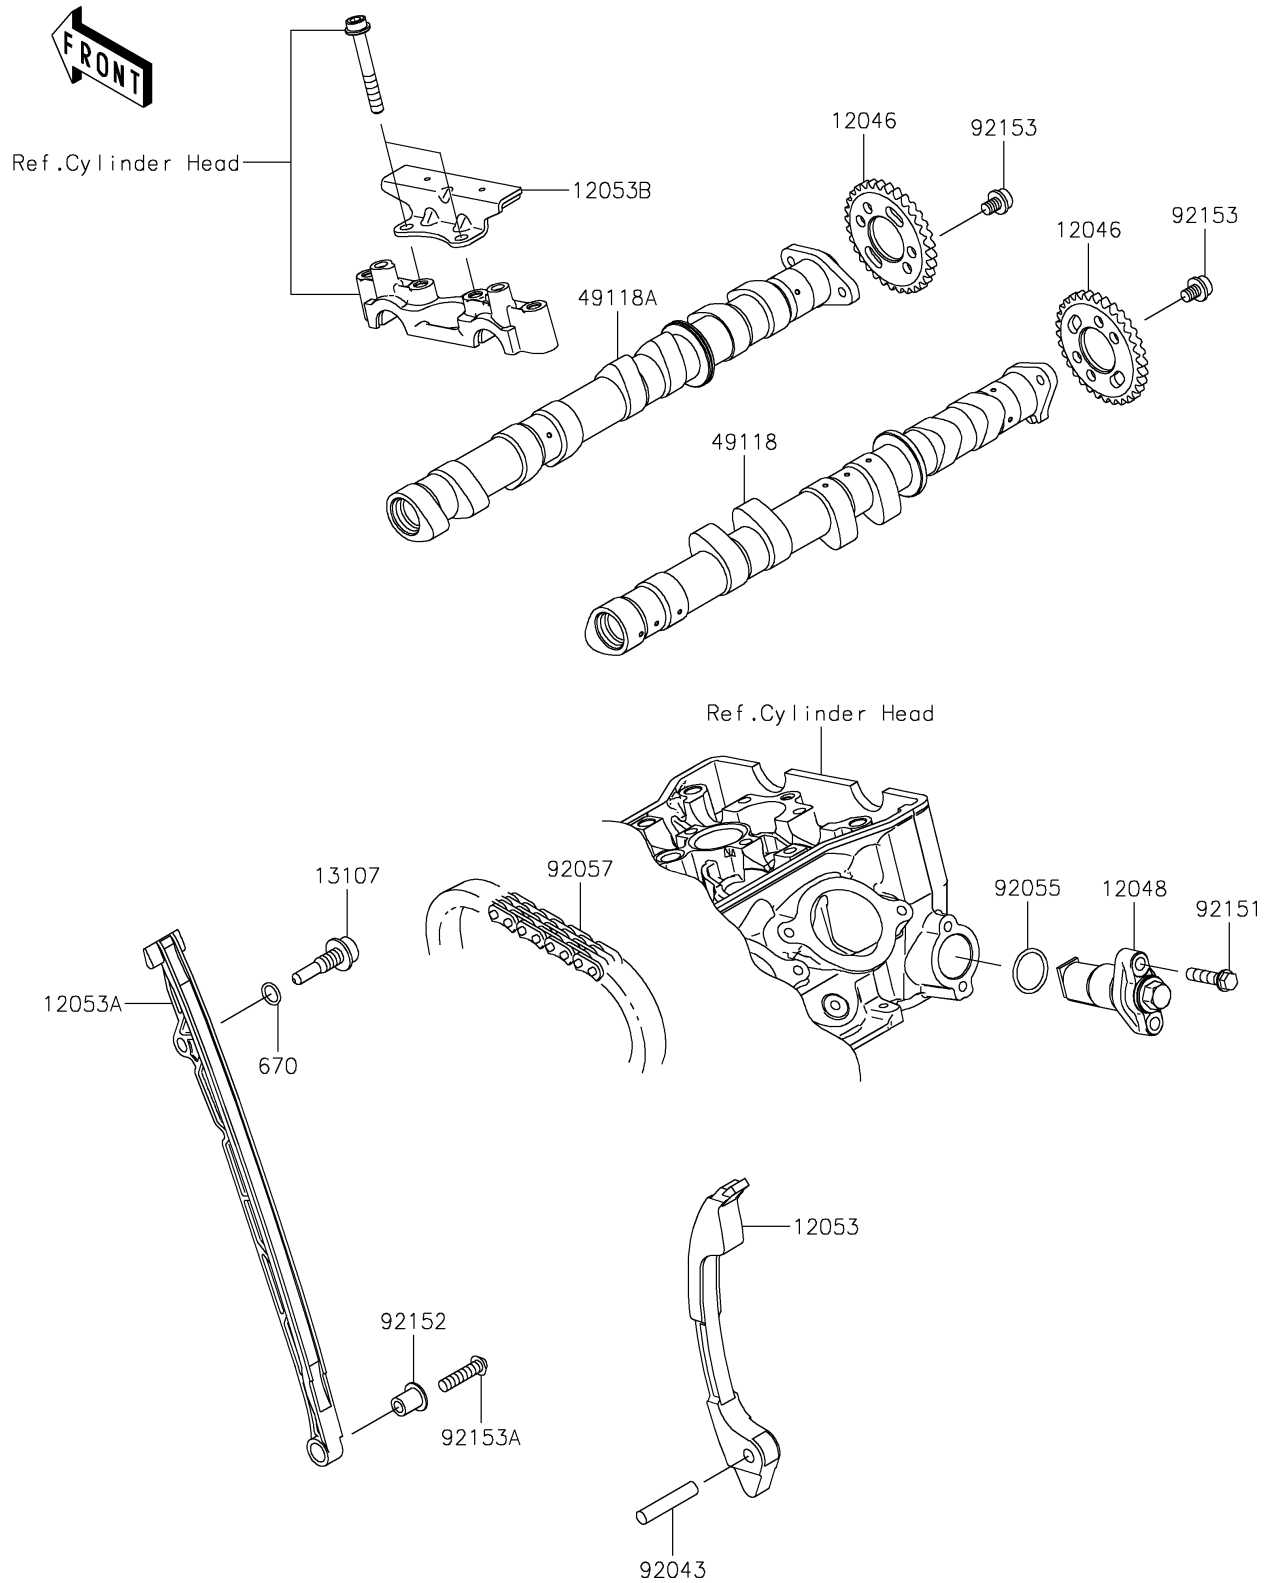

PARTS DIAGRAM Camshaft(s)/Tensioner

E1230

2024 NINJA® ZX™-6R 40th ANNIVERSARY EDITION ABS

PARTS LIST

Camshaft(s)/Tensioner

ITEM NAME	PART NUMBER	QUANTITY
-----------	-------------	----------
