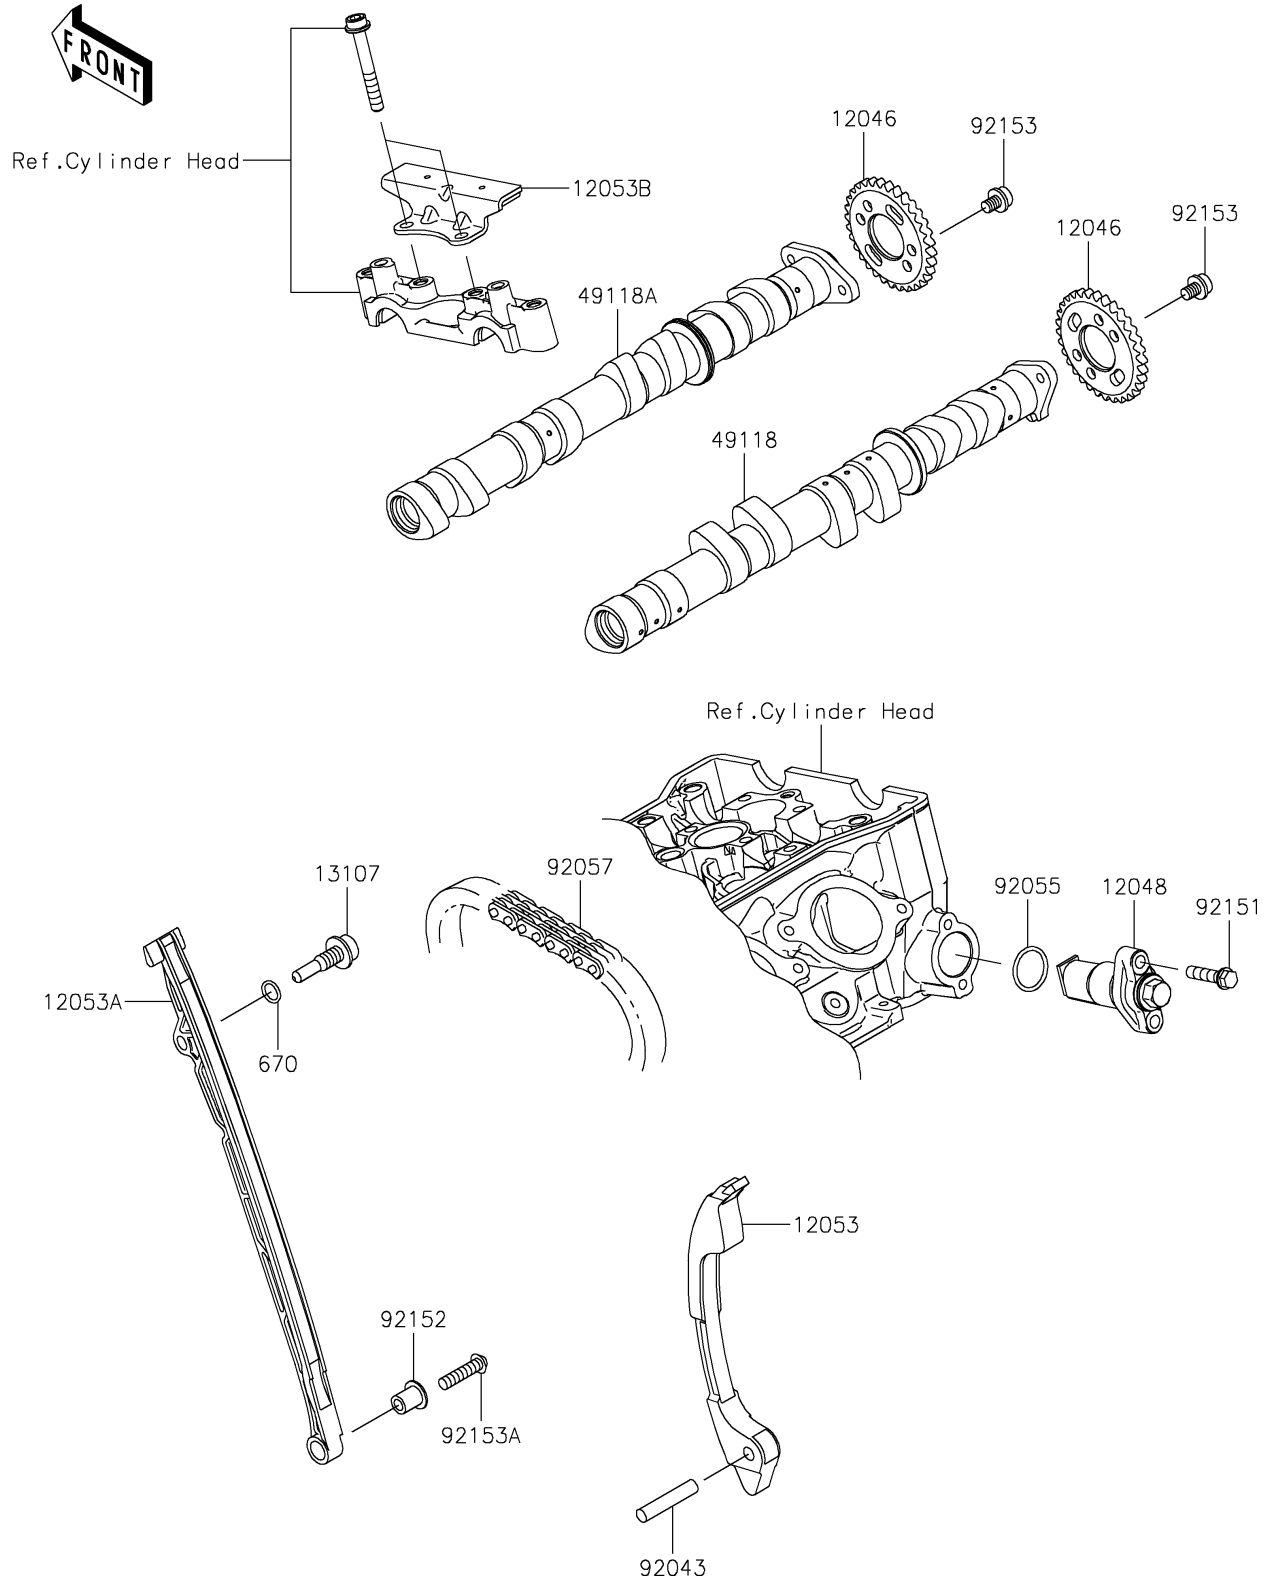

2024 Ninja® ZX-6R ABS

PARTS DIAGRAM

Camshaft(s)/Tensioner

E1230

2024 Ninja® ZX-6R ABS

PARTS LIST

Camshaft(s)/Tensioner

ITEM NAME

PART NUMBER

QUANTITY
