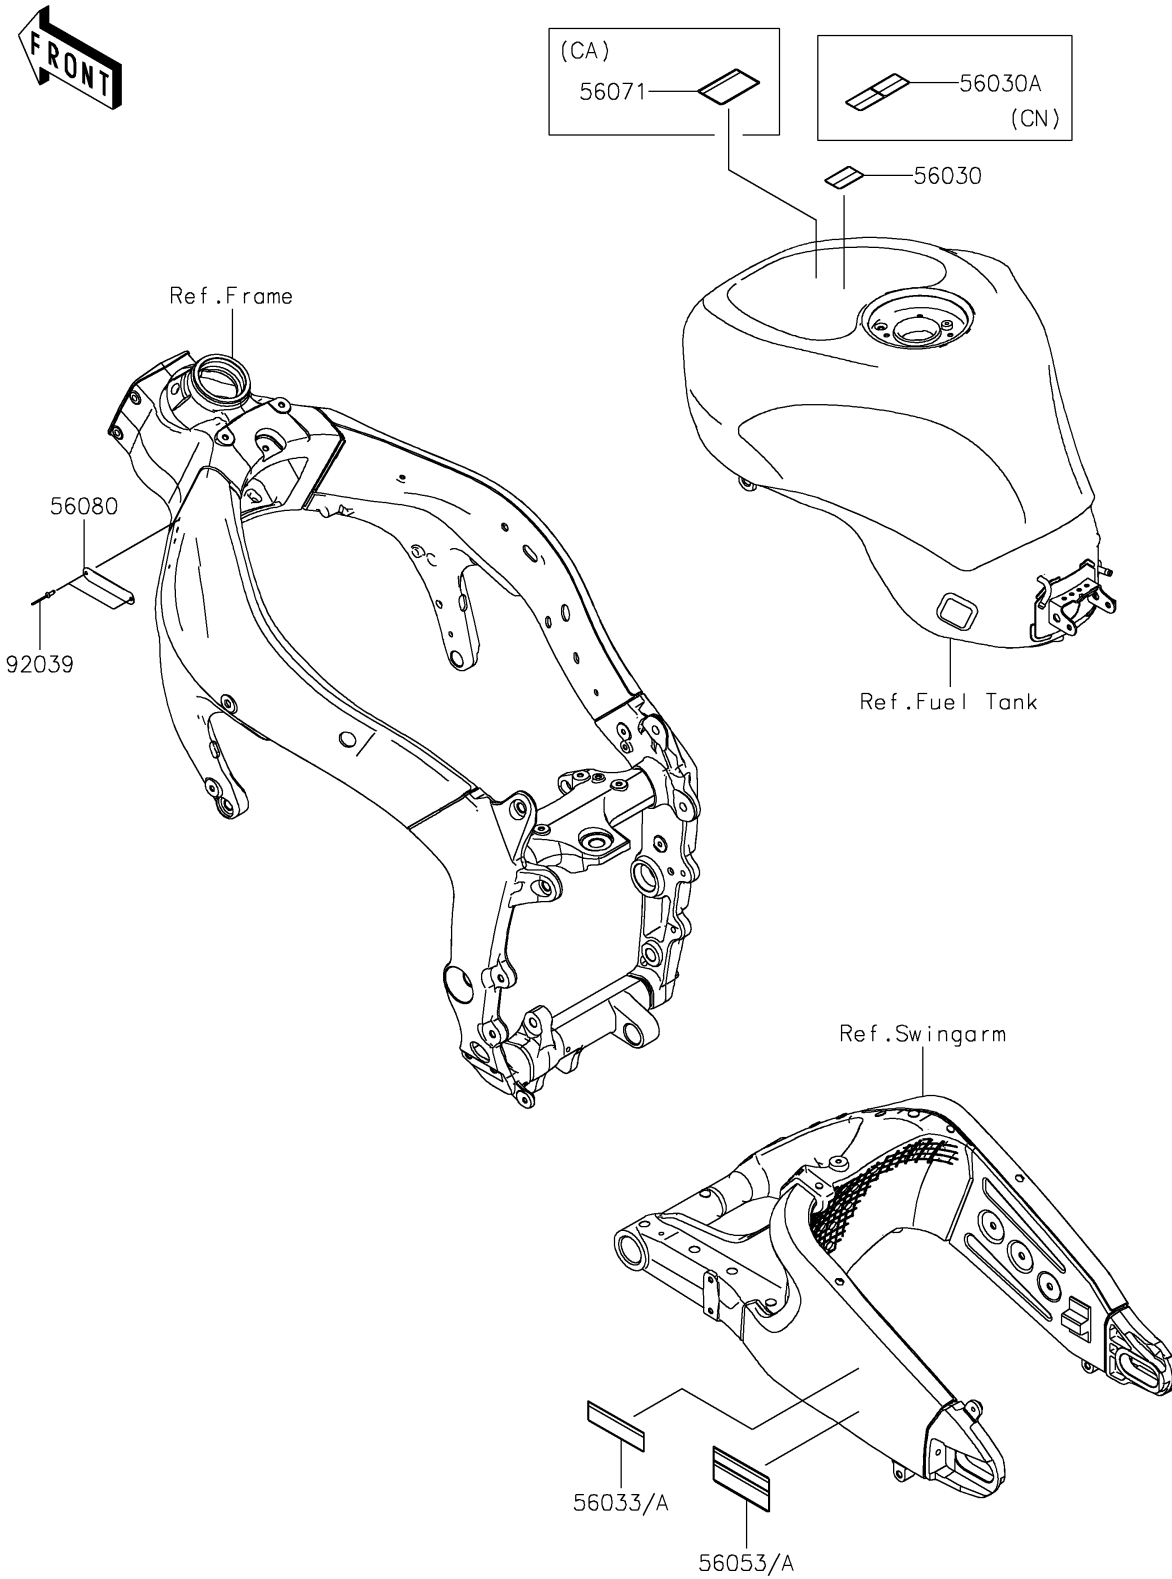

2023 NINJA[®] ZX[™]-6R KRT EDITION

PARTS DIAGRAM

Labels

F2860

2023 NINJA[®] ZX[™]-6R KRT EDITION

PARTS LIST

Labels

| ITEM NAME | PART NUMBER | QUANTITY |
|-----------|-------------|----------|
|-----------|-------------|----------|
