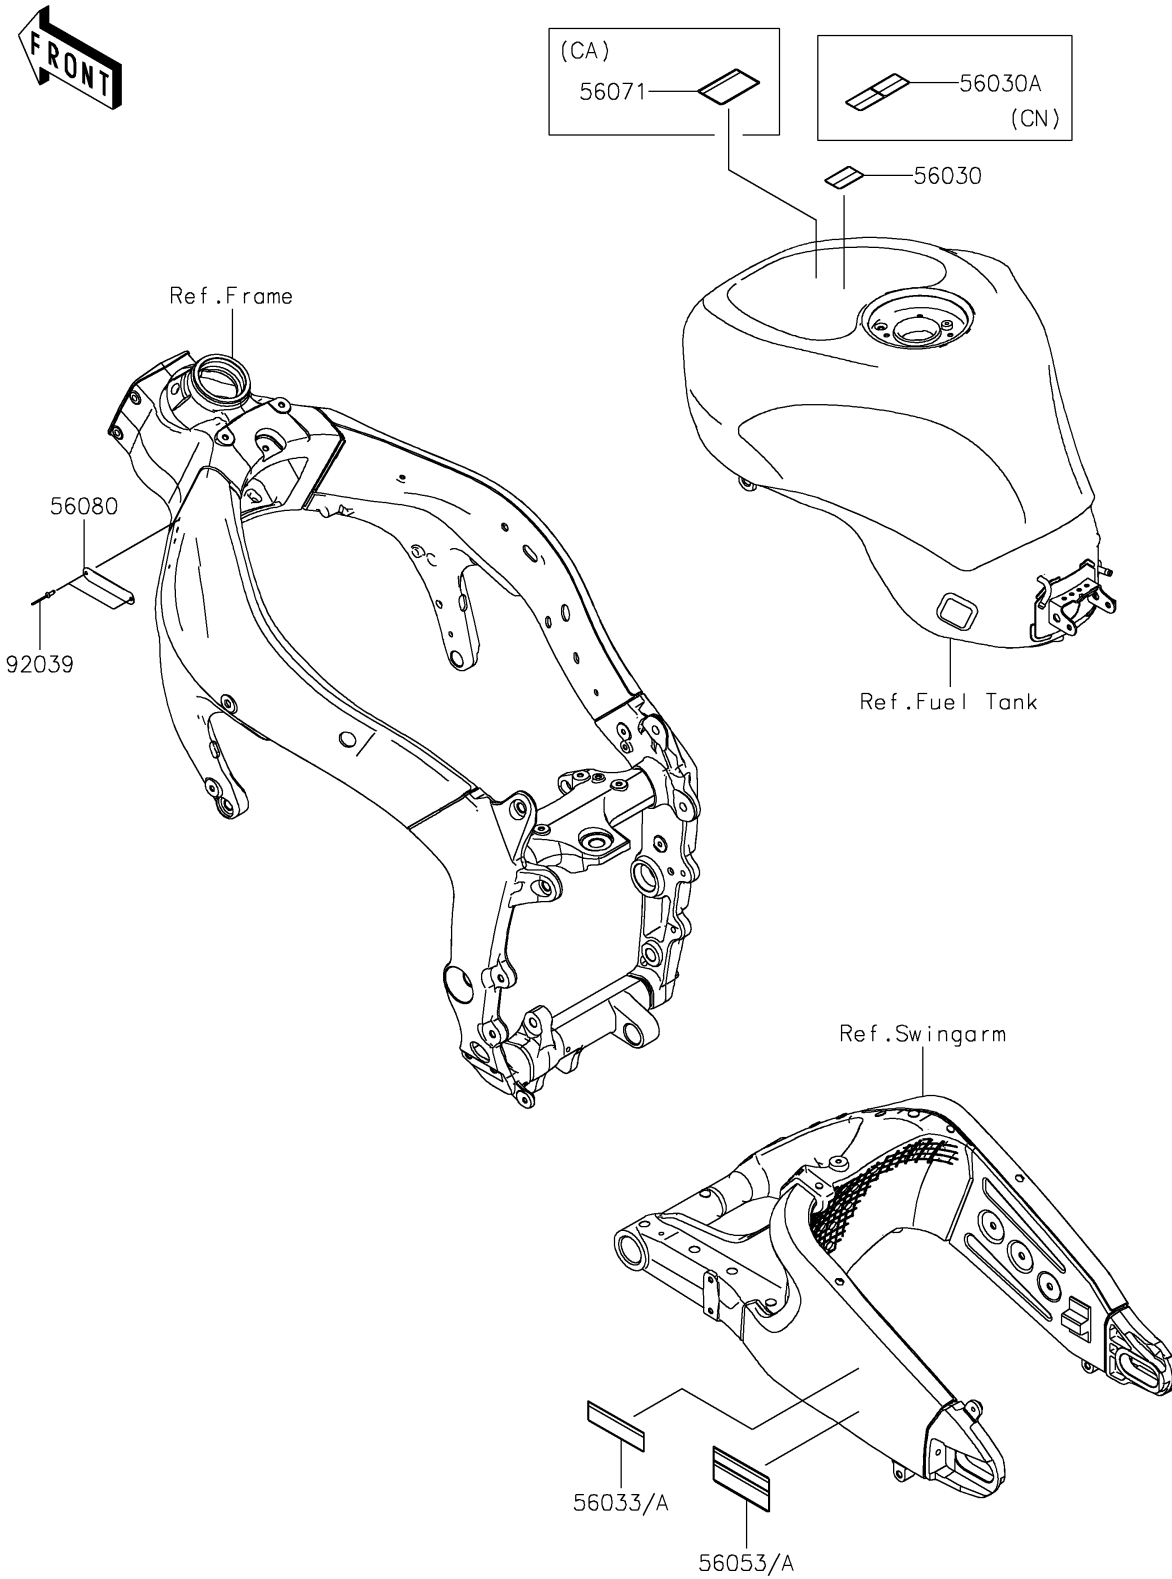

2022 Ninja ZX-6R KRT Edition

PARTS DIAGRAM

Labels

F2860

2022 Ninja ZX-6R KRT Edition

PARTS LIST

Labels

ITEM NAME

PART NUMBER

QUANTITY
