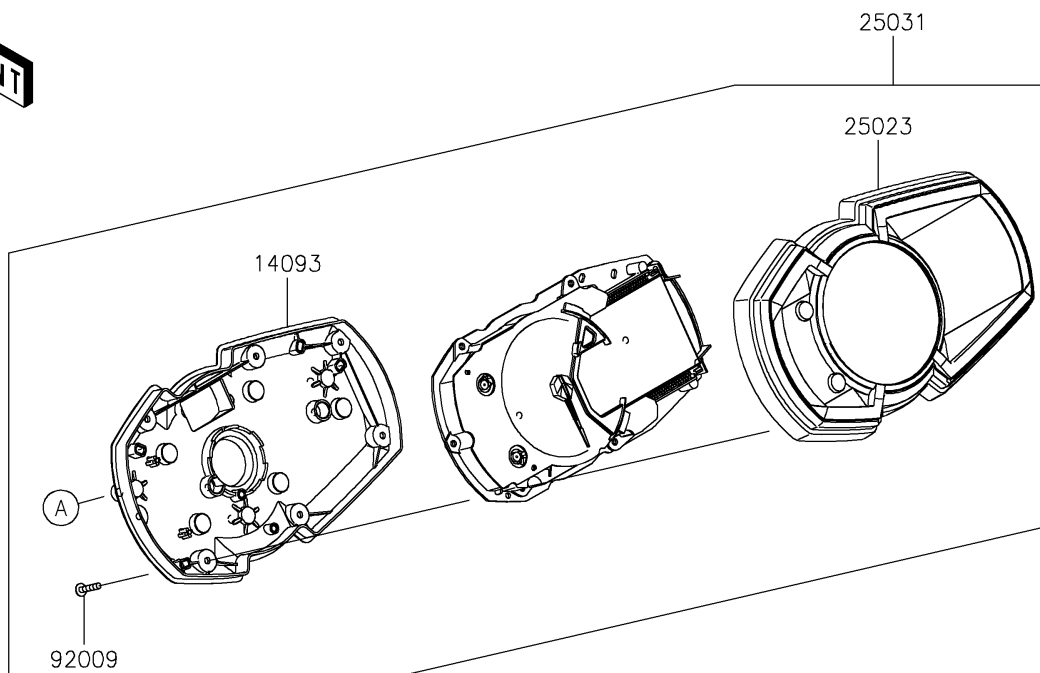

2022 NINJA® ZX™-6R

Kawasaki

Let the Good Times Roll®

PARTS DIAGRAM

Meter(s)

F2530

2022 NINJA® ZX™-6R

PARTS LIST

Meter(s)

ITEM NAME

PART NUMBER

QUANTITY
