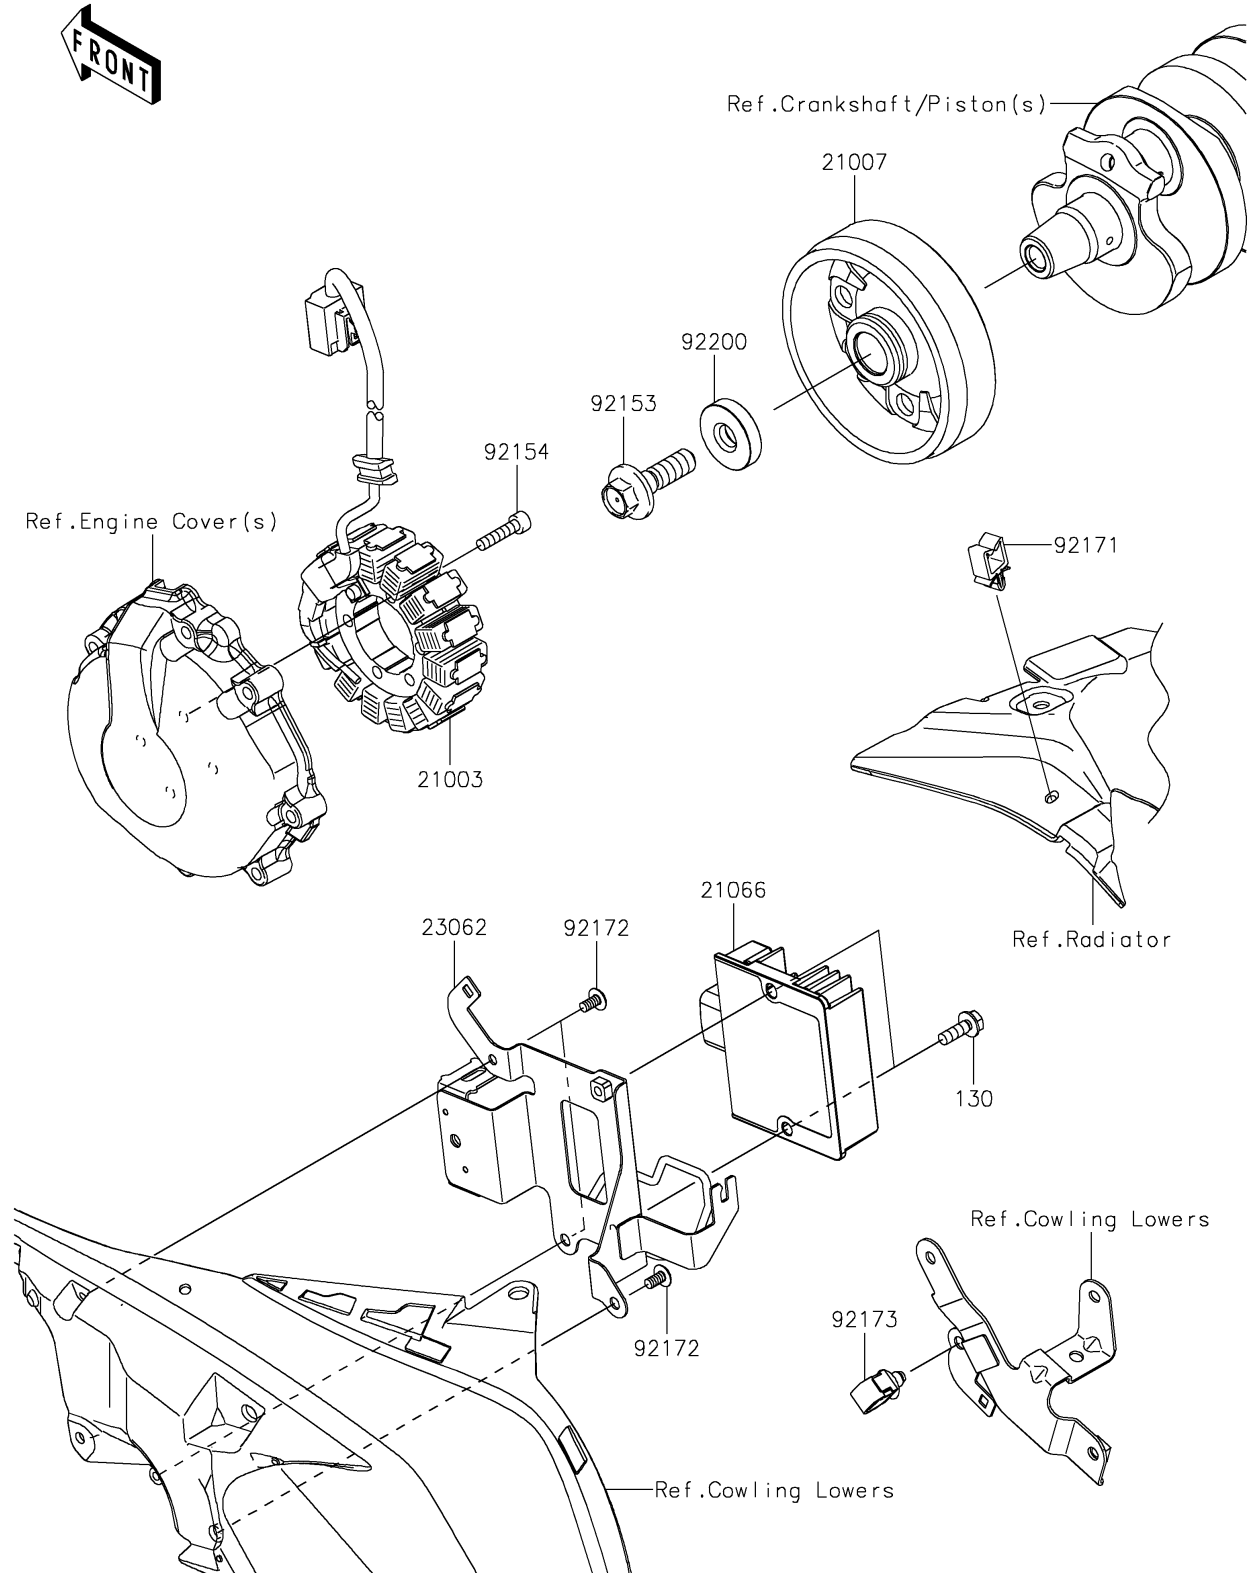

2023 Ninja ZX-6R (CA) KRT Edition

PARTS DIAGRAM

Generator

E1810

2023 Ninja ZX-6R (CA) KRT Edition

PARTS LIST

Generator

ITEM NAME	PART NUMBER	QUANTITY
-----------	-------------	----------
