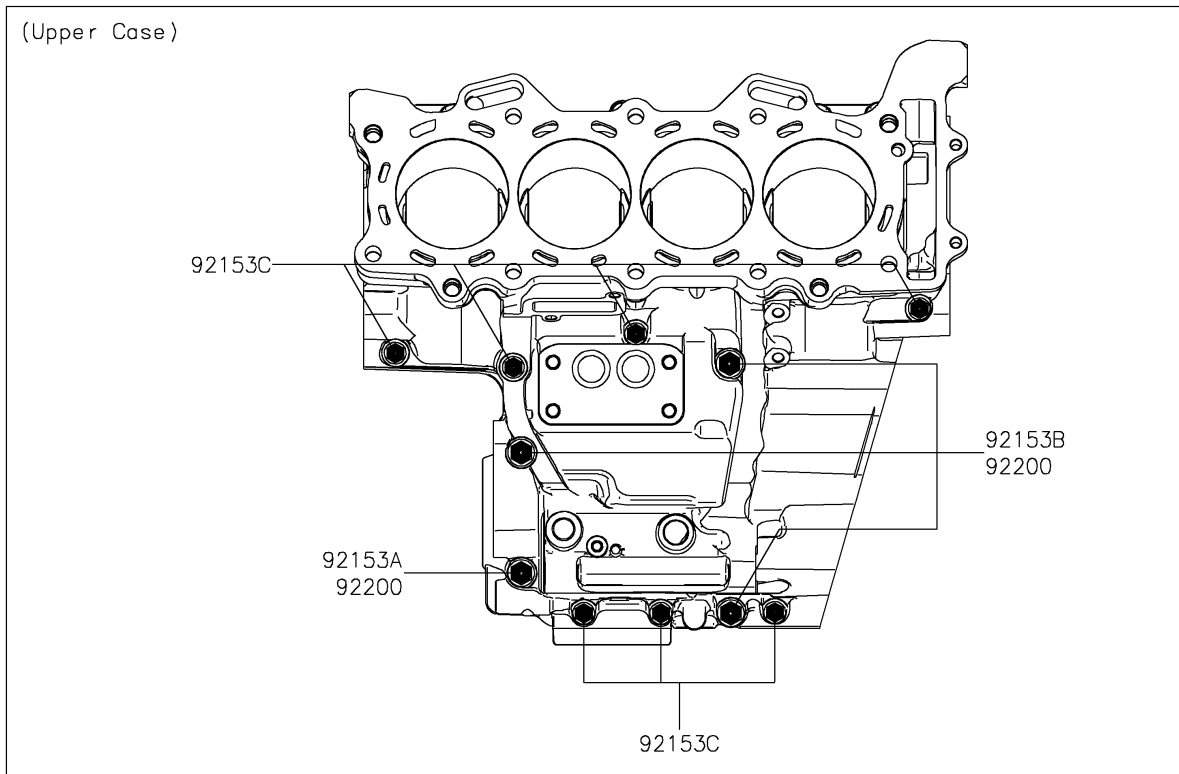

2023 NINJA[®] ZX[™]-6R

PARTS DIAGRAM

Crankcase Bolt Pattern

E1412

2023 NINJA[®] ZX[™]-6R

PARTS LIST

Crankcase Bolt Pattern

ITEM NAME

PART NUMBER

QUANTITY
