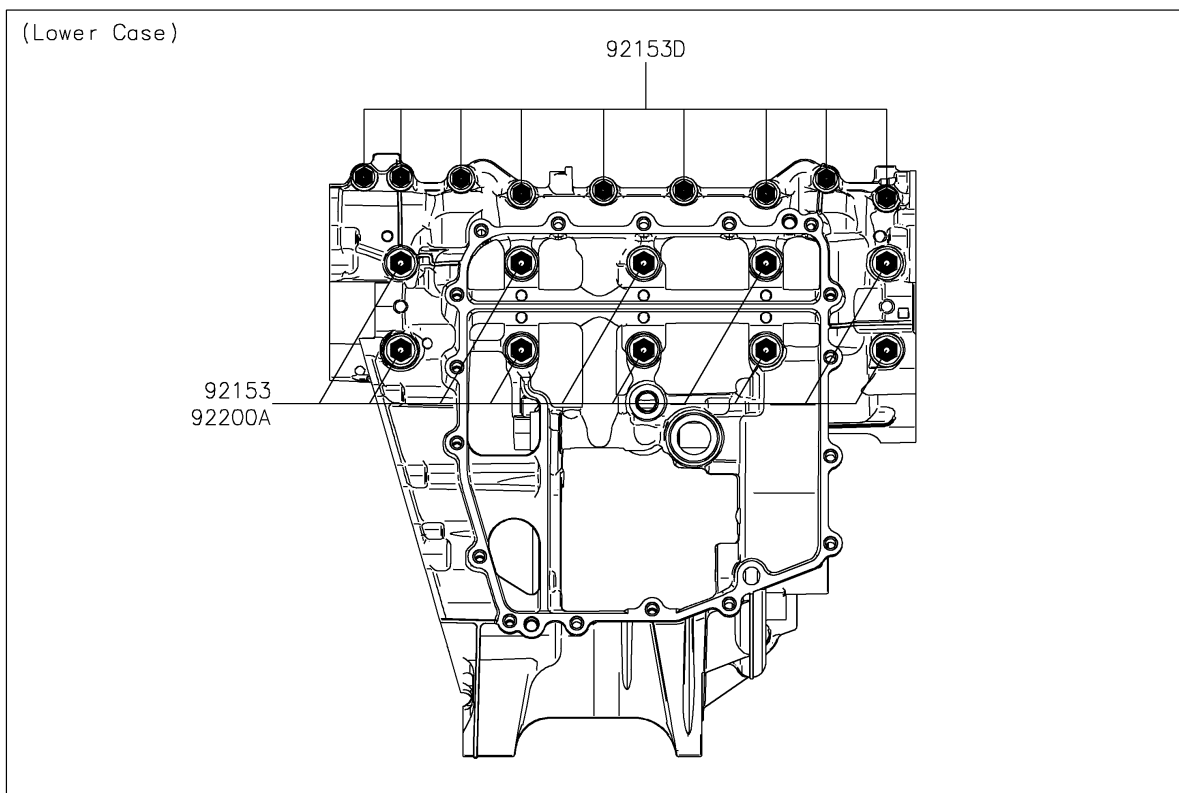

2023 NINJA[®] ZX[™]-6R

PARTS DIAGRAM

Crankcase Bolt Pattern

E1412

2023 NINJA[®] ZX[™]-6R

PARTS LIST

Crankcase Bolt Pattern

ITEM NAME

PART NUMBER

QUANTITY
