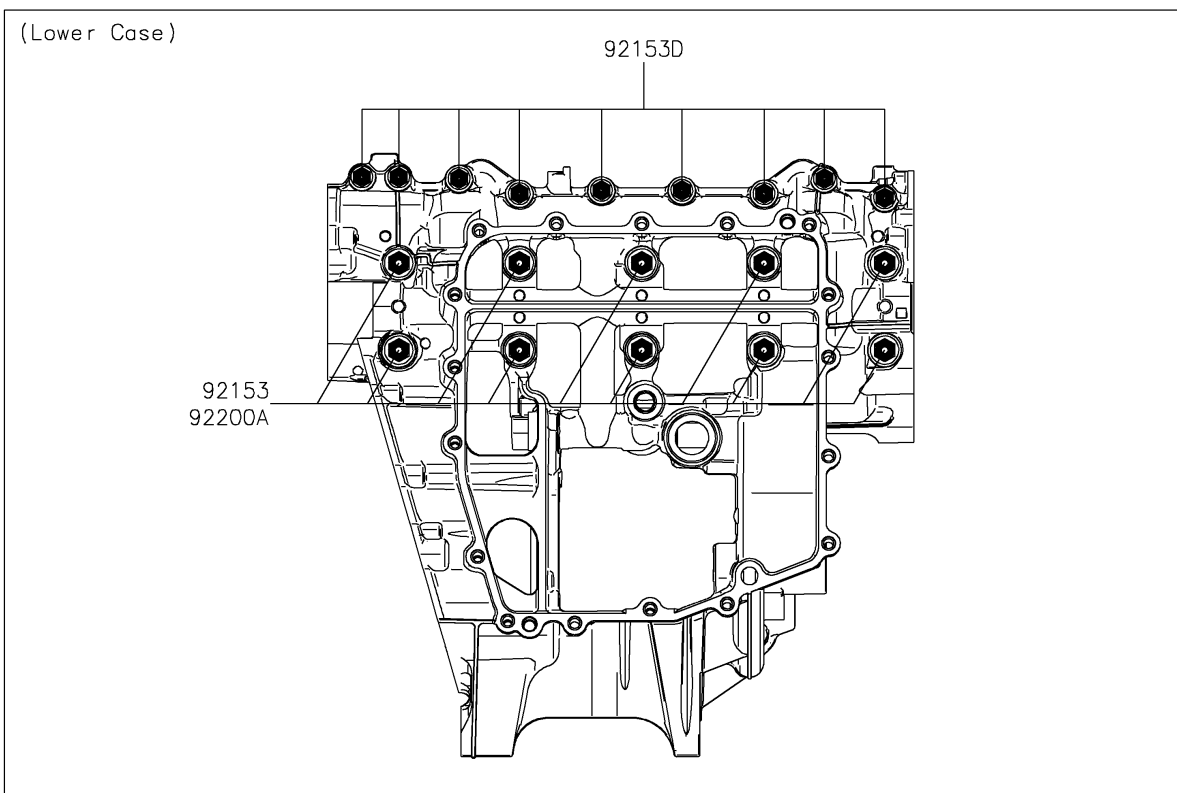

2022 NINJA[®] ZX[™]-6R

PARTS DIAGRAM

Crankcase Bolt Pattern

E1412

2022 NINJA[®] ZX[™]-6R

PARTS LIST

Crankcase Bolt Pattern

ITEM NAME

PART NUMBER

QUANTITY
