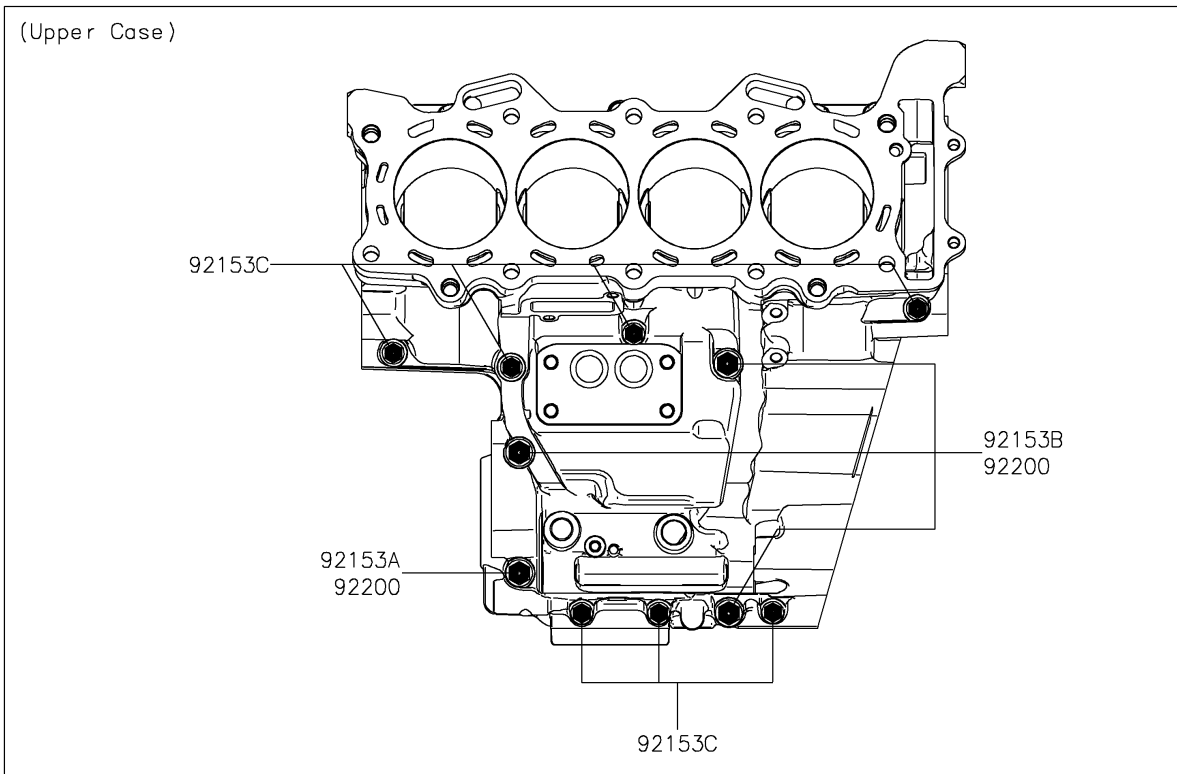

2022 NINJA[®] ZX[™]-6R

PARTS DIAGRAM

Crankcase Bolt Pattern

E1412

2022 NINJA[®] ZX[™]-6R

PARTS LIST

Crankcase Bolt Pattern

ITEM NAME

PART NUMBER

QUANTITY
