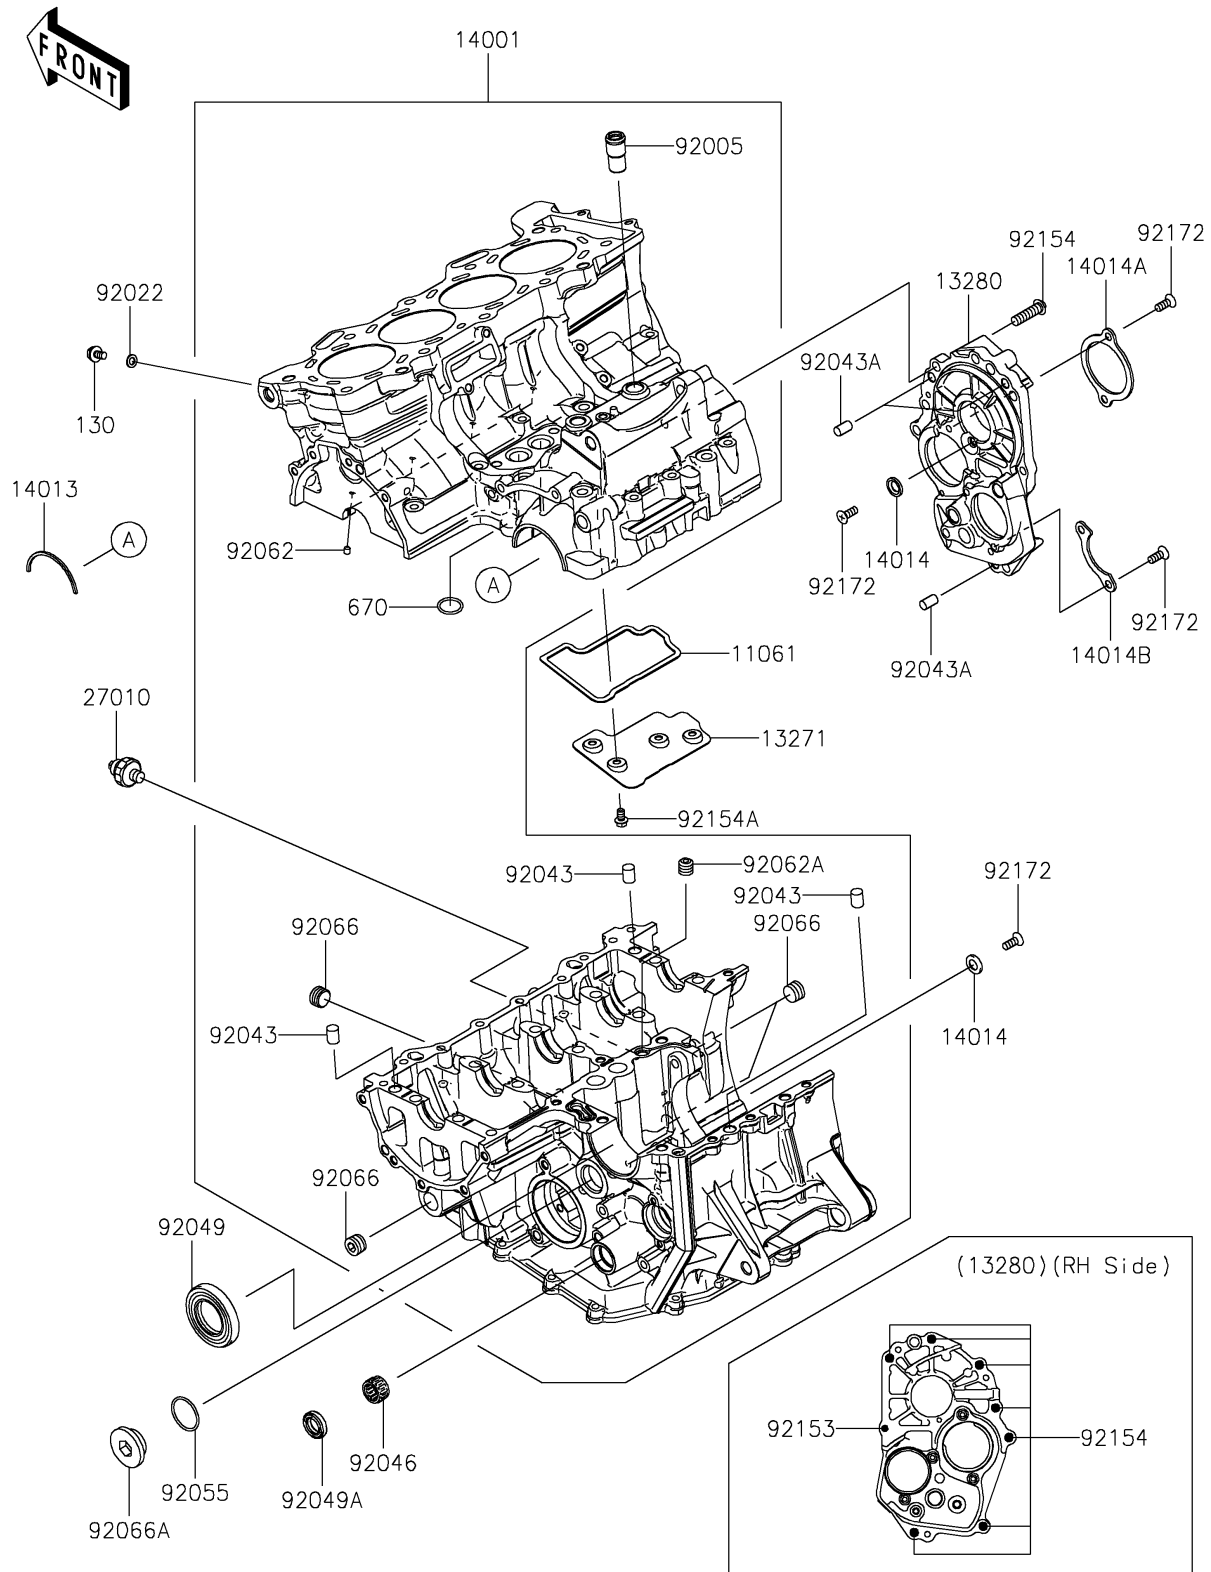

2022 Ninja ZX-6R KRT Edition

PARTS DIAGRAM

Crankcase

E1411

2022 Ninja ZX-6R KRT Edition

PARTS LIST

Crankcase

ITEM NAME	PART NUMBER	QUANTITY
-----------	-------------	----------
