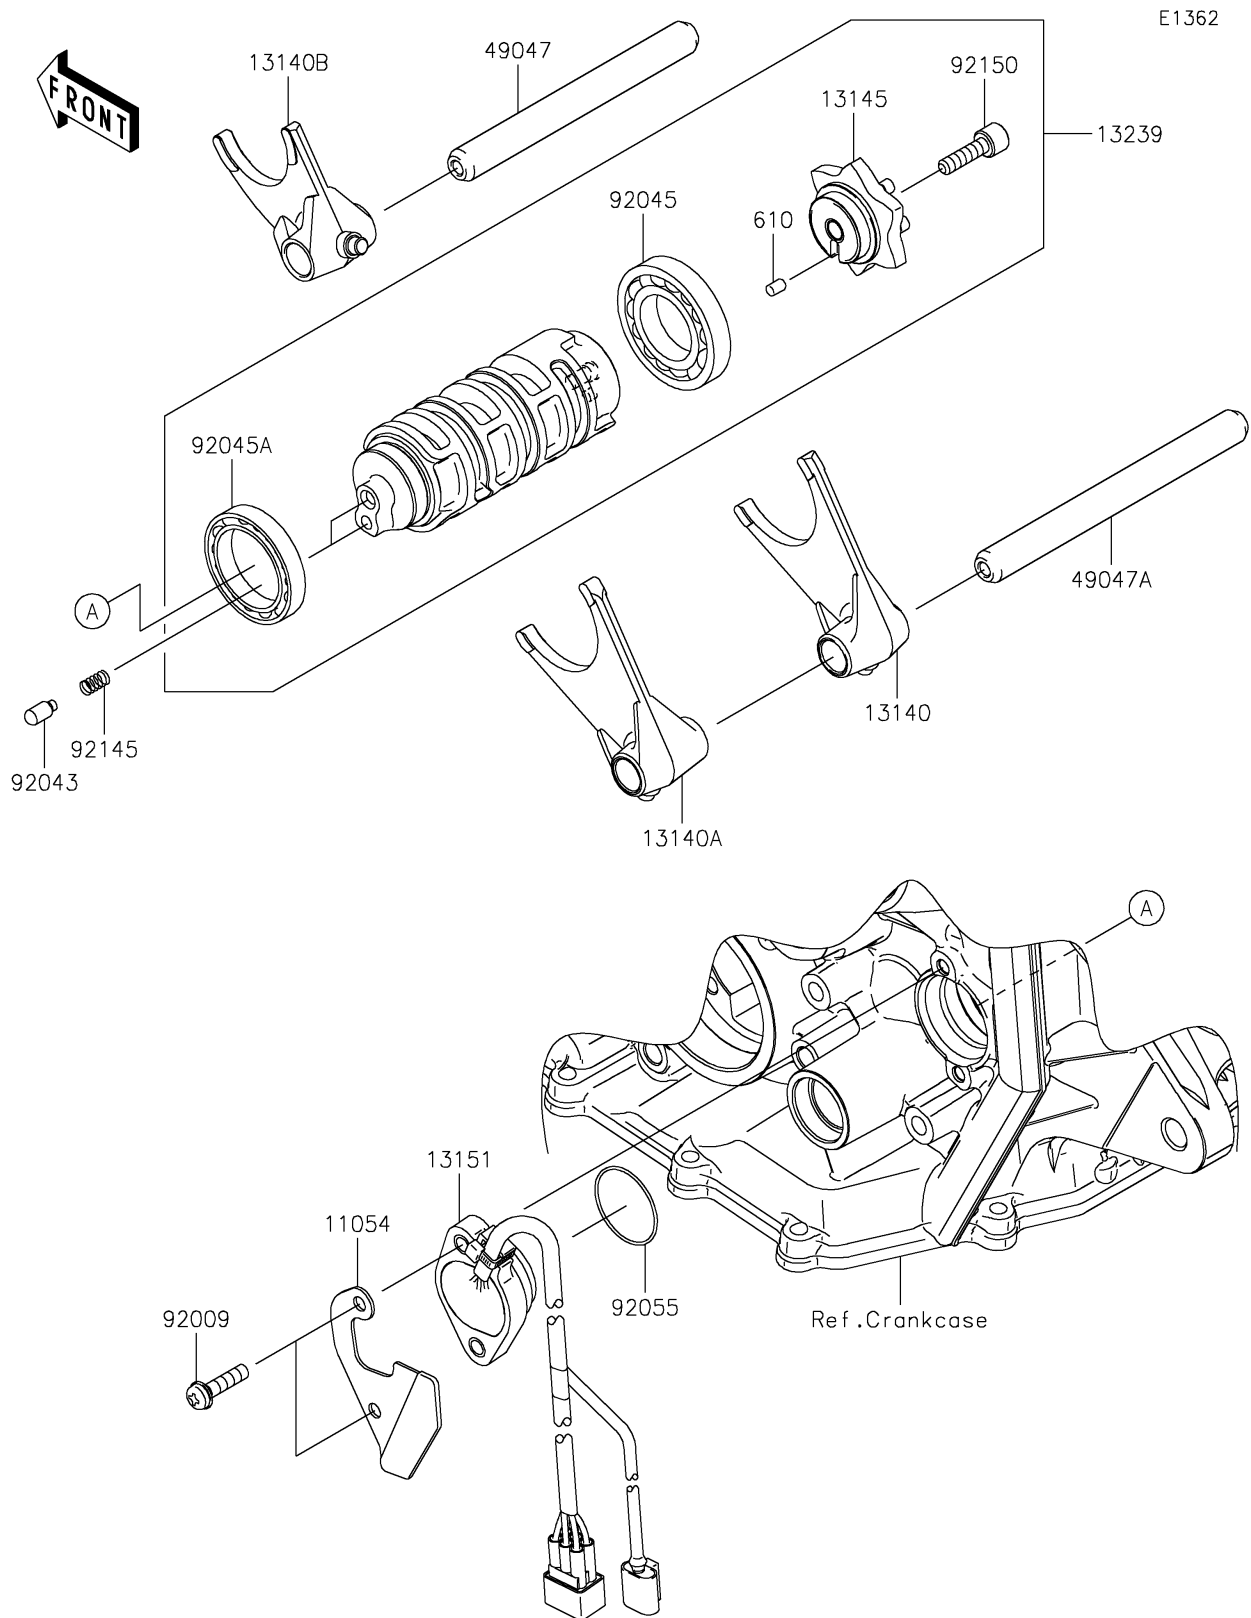

2022 NINJA[®] ZX[™]-6R

PARTS DIAGRAM

Gear Change Drum/Shift Fork(s)

2022 NINJA[®] ZX[™]-6R

PARTS LIST

Gear Change Drum/Shift Fork(s)

ITEM NAME	PART NUMBER	QUANTITY
-----------	-------------	----------
