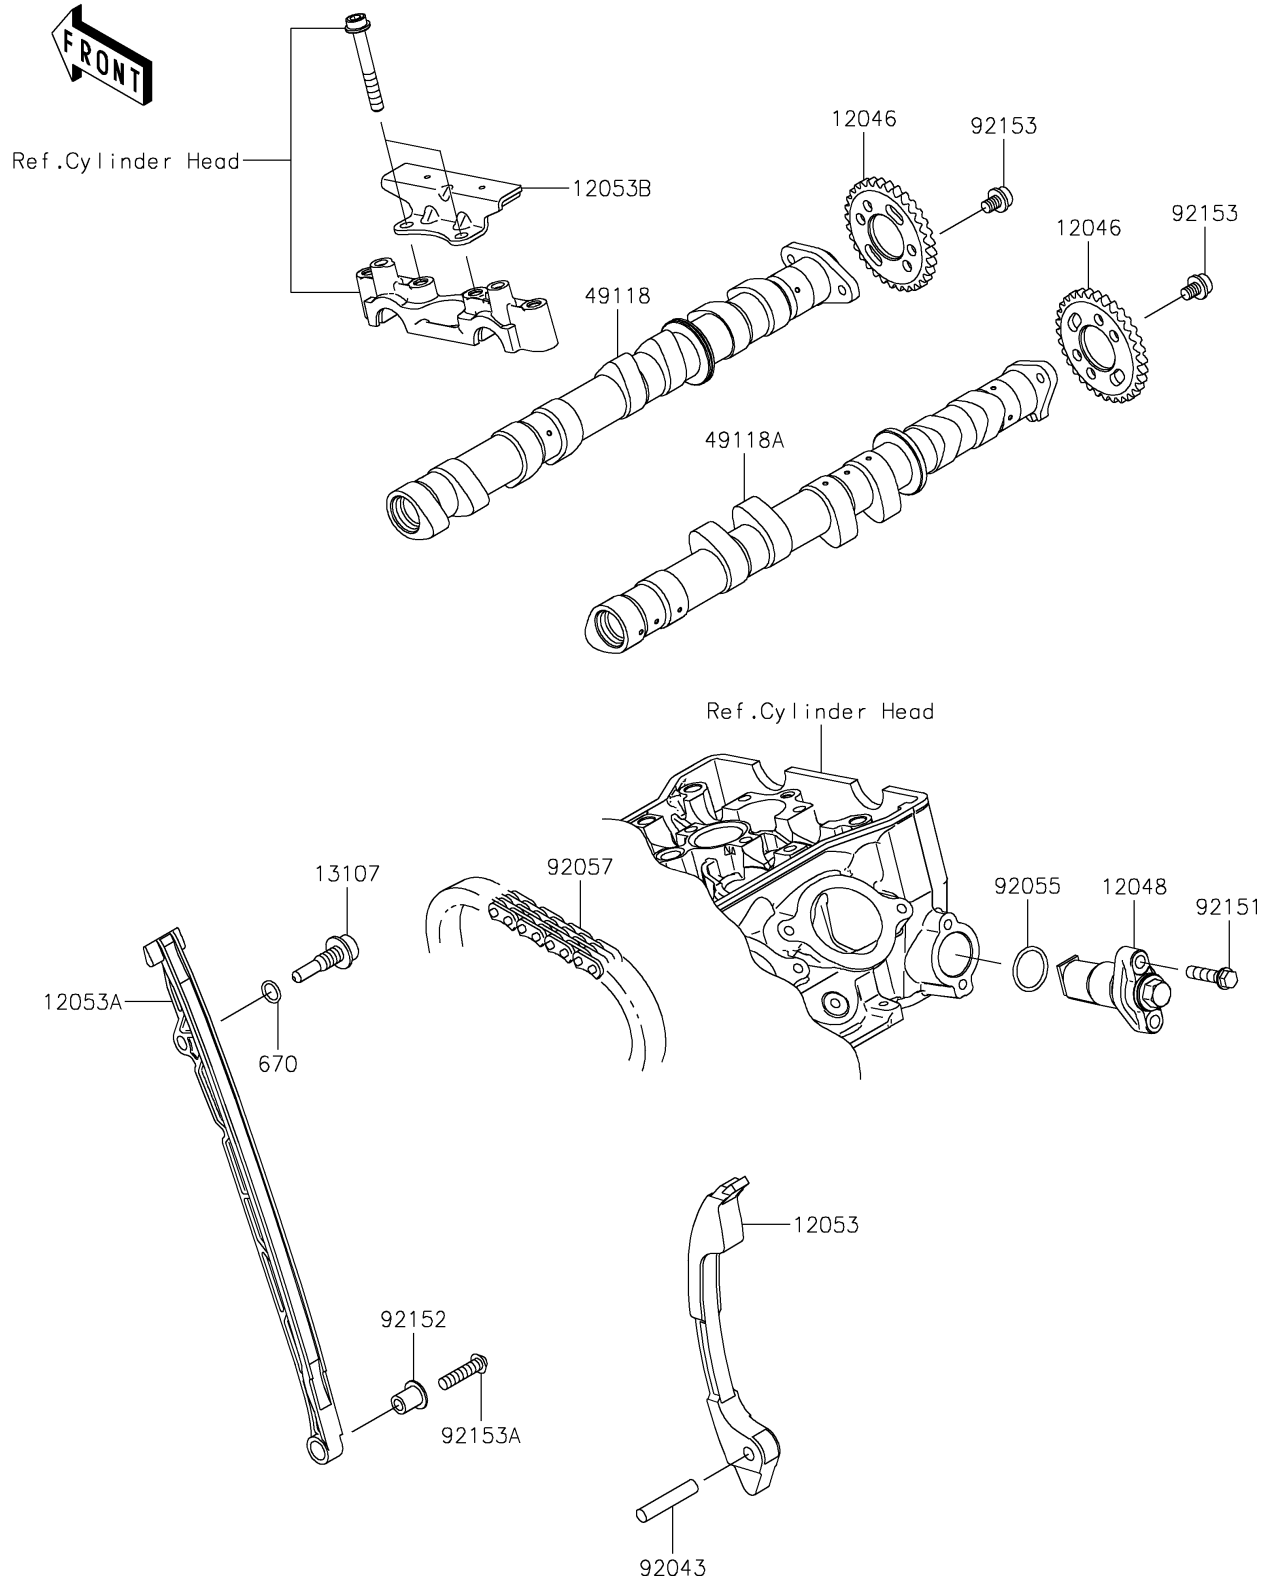

2022 Ninja ZX-6R KRT Edition

PARTS DIAGRAM

Camshaft(s)/Tensioner

E1230

2022 Ninja ZX-6R KRT Edition

PARTS LIST

Camshaft(s)/Tensioner

ITEM NAME	PART NUMBER	QUANTITY
-----------	-------------	----------
