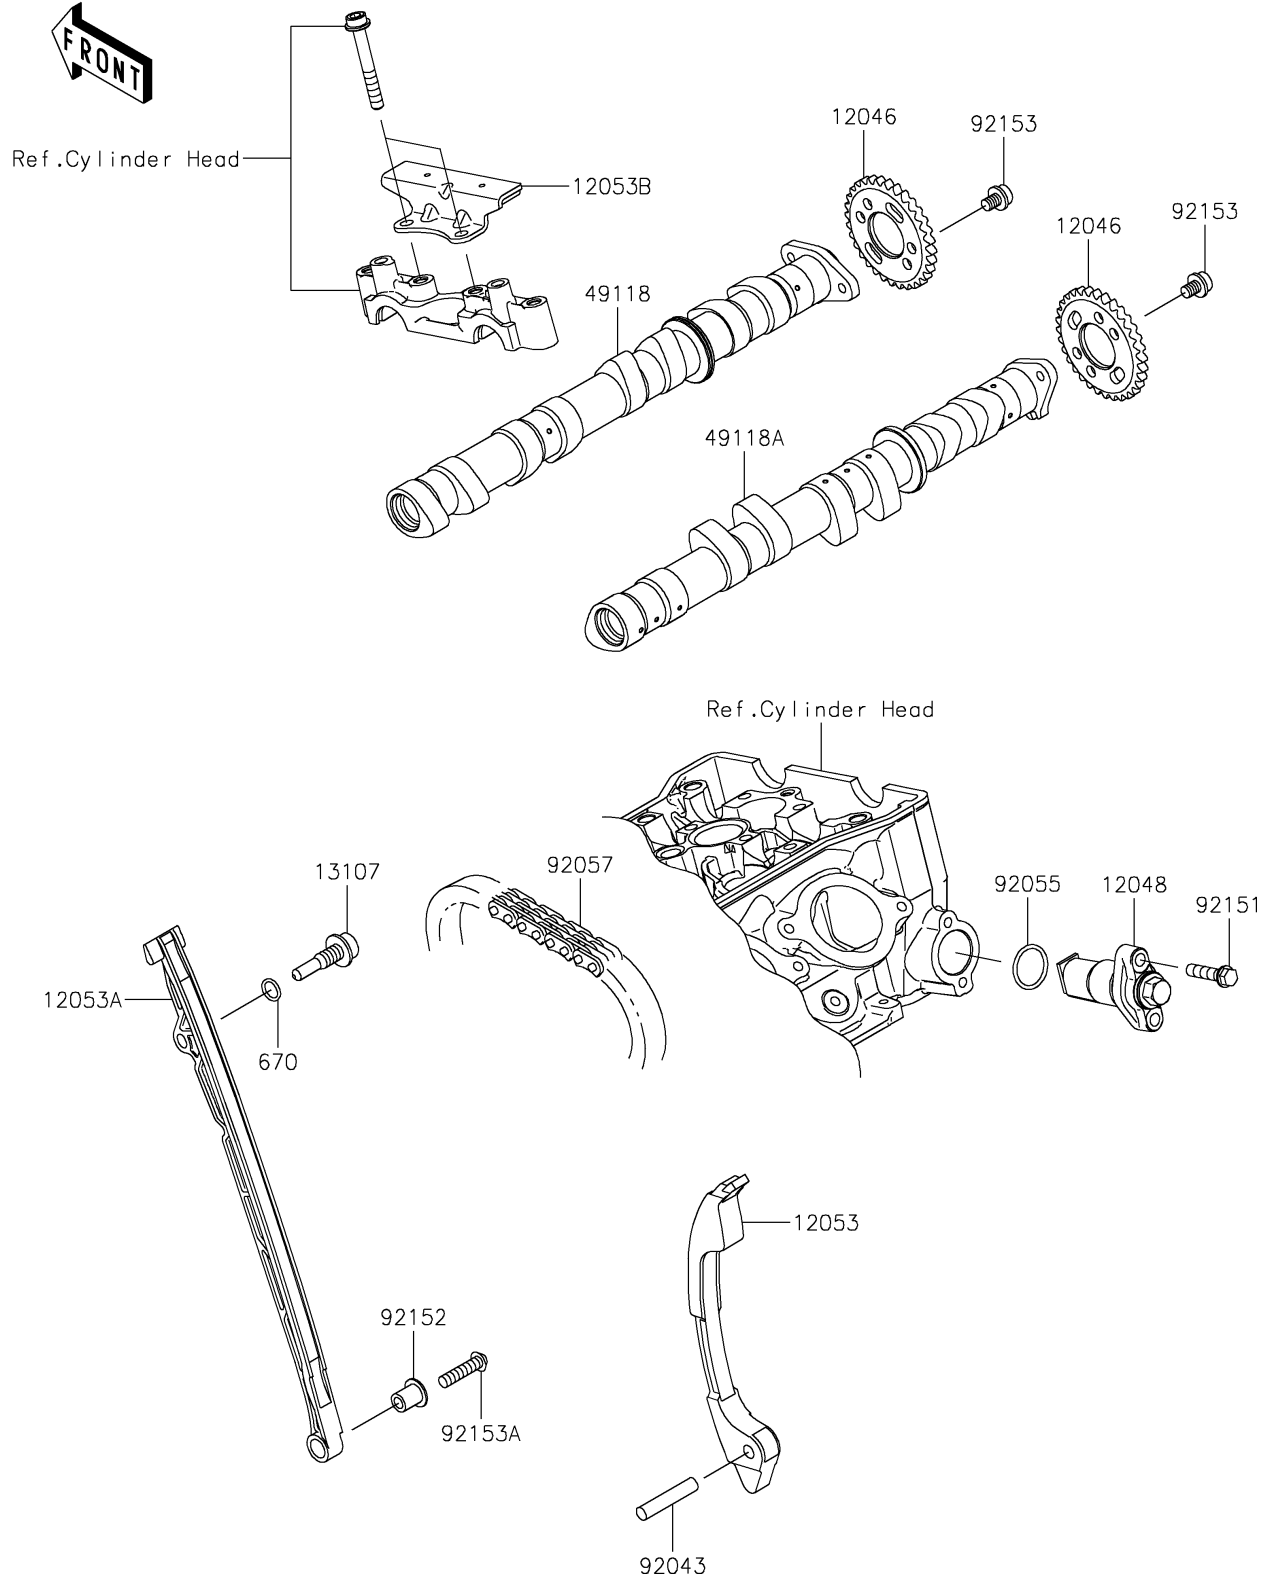

2023 Ninja ZX-6R KRT Edition

PARTS DIAGRAM

Camshaft(s)/Tensioner

E1230

2023 Ninja ZX-6R KRT Edition

PARTS LIST

Camshaft(s)/Tensioner

ITEM NAME	PART NUMBER	QUANTITY
SPROCKET,32T (Ref # 12046)	12046-0073	2
TENSIONER-ASSY (Ref # 12048)	12048-1181	1
GUIDE-CHAIN,RR (Ref # 12053)	12053-0085	1
GUIDE-CHAIN,FR (Ref # 12053A)	12053-0158	1
GUIDE-CHAIN,UPP (Ref # 12053B)	12053-0159	1
SHAFT,CHAIN GUIDE (Ref # 13107)	13107-0157	1
CAMSHAFT-COMP,EXHAUST (Ref # 49118)	49118-0752	1
CAMSHAFT-COMP,INTAKE (Ref # 49118A)	49118-0779	1
PIN,7X36.4 (Ref # 92043)	92043-0114	1
RING-O,18.8X1.9 (Ref # 92055)	92055-086	1
CHAIN,CAM (Ref # 92057)	92057-1531	1
BOLT,FLANGED-SMALL,6X25 (Ref # 92151)	92151-1930	2
COLLAR (Ref # 92152)	92152-0413	1
BOLT,FLANGED,6X8 (Ref # 92153)	92153-0455	4
BOLT,TORX,6X25 (Ref # 92153A)	92153-1640	1
O RING,9MM (Ref # 670)	670D1509	1