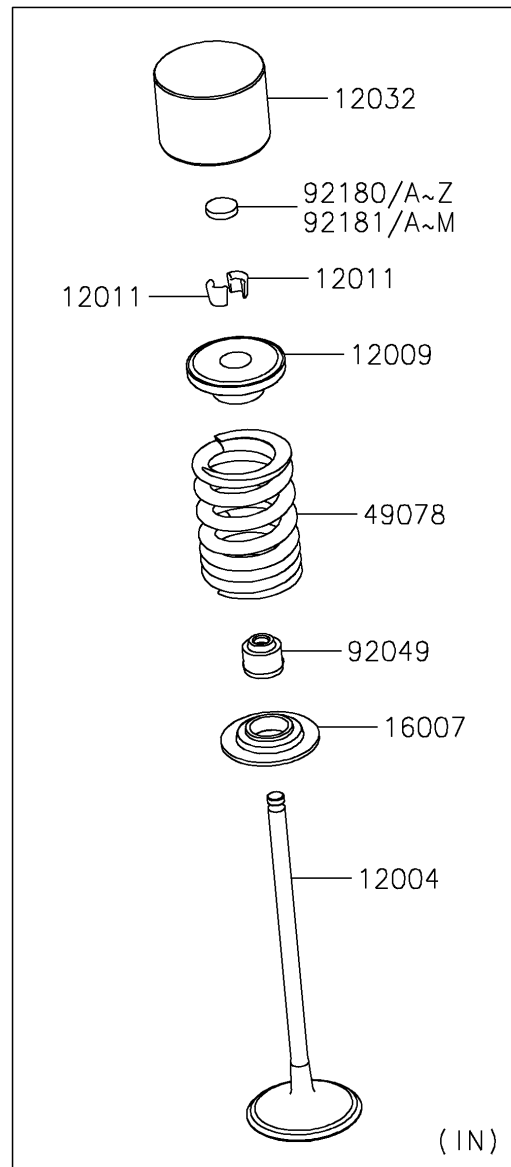

2023 Ninja ZX-6R (CA) KRT Edition

PARTS DIAGRAM

Valve(s)

E1210

2023 Ninja ZX-6R (CA) KRT Edition

PARTS LIST

Valve(s)

ITEM NAME	PART NUMBER	QUANTITY
-----------	-------------	----------
