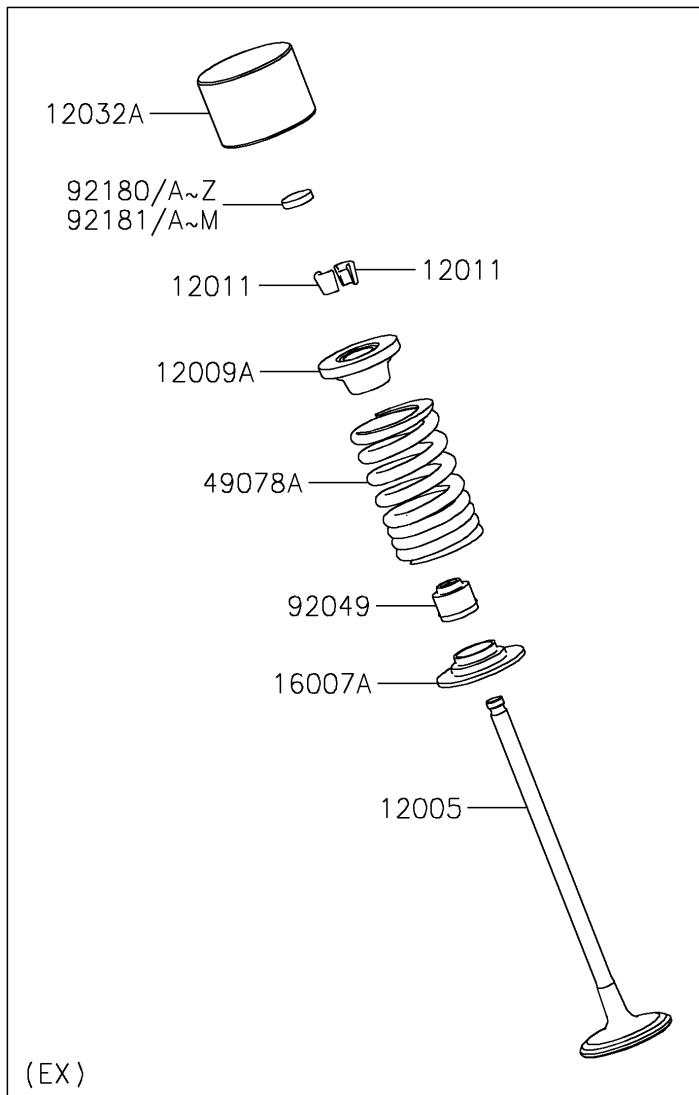

2023 Ninja ZX-6R (CA) KRT Edition

PARTS DIAGRAM

Valve(s)

E1210

2023 Ninja ZX-6R (CA) KRT Edition

PARTS LIST

Valve(s)

ITEM NAME	PART NUMBER	QUANTITY
-----------	-------------	----------
