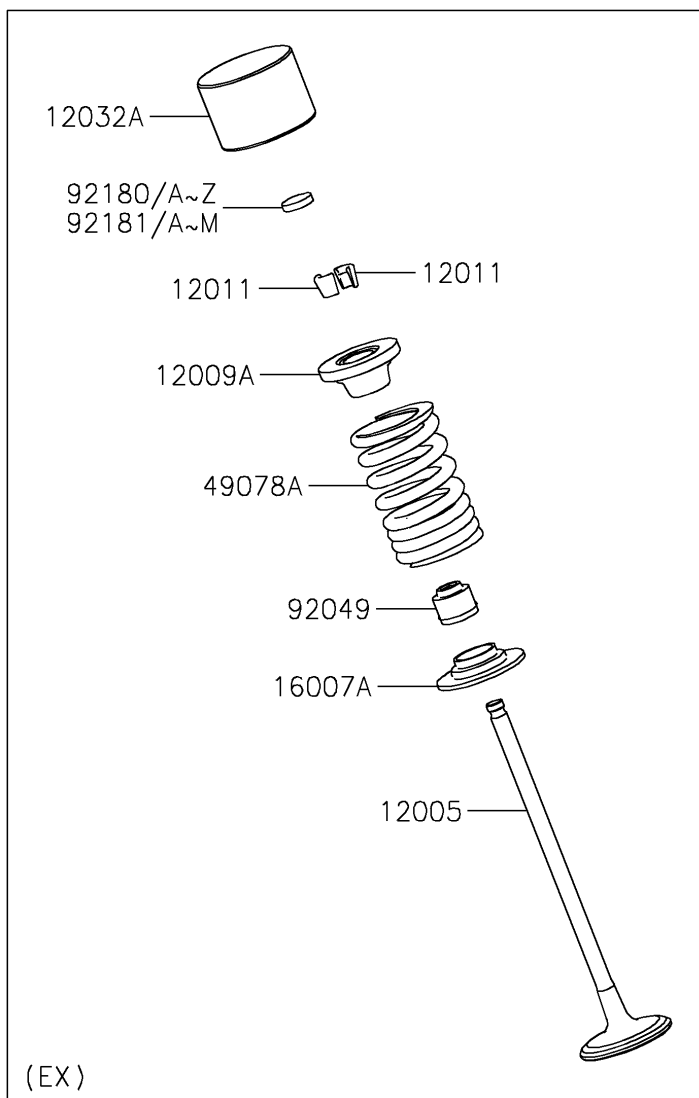

# 2023 NINJA<sup>®</sup> ZX<sup>™</sup>-6R

## PARTS DIAGRAM

Valve(s)

E1210

## PARTS LIST

Valve(s)

**ITEM NAME**

**PART NUMBER**

**QUANTITY**

---