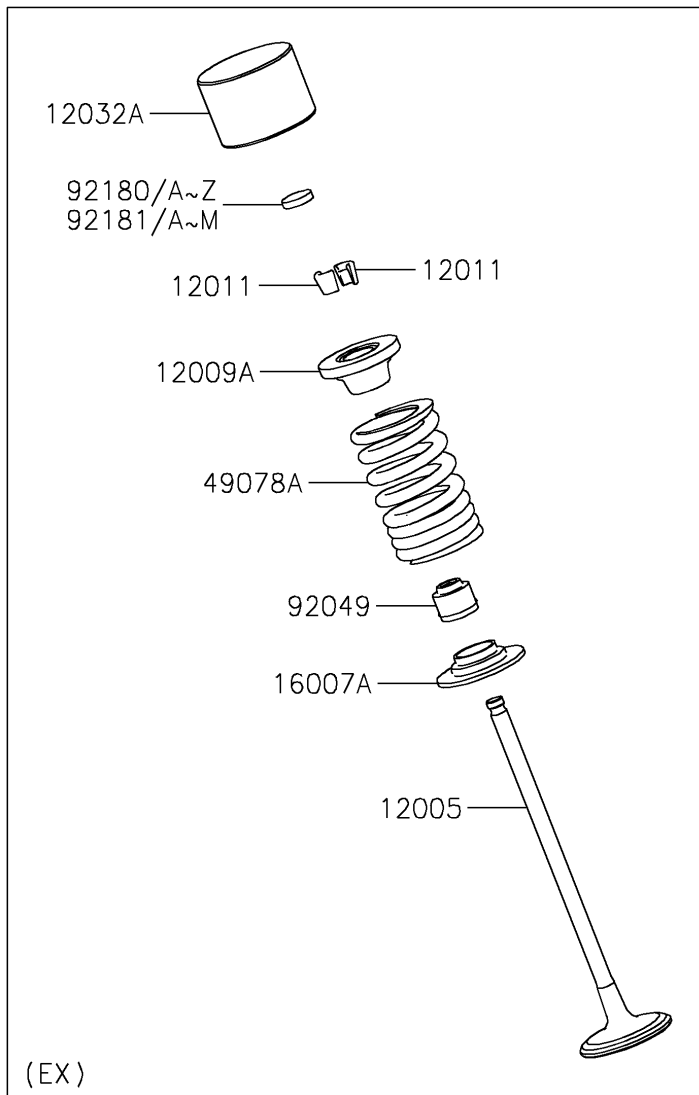

2022 NINJA[®] ZX[™]-6R

PARTS DIAGRAM

Valve(s)

E1210

2022 NINJA® ZX™-6R

PARTS LIST

Valve(s)

ITEM NAME

PART NUMBER

QUANTITY
