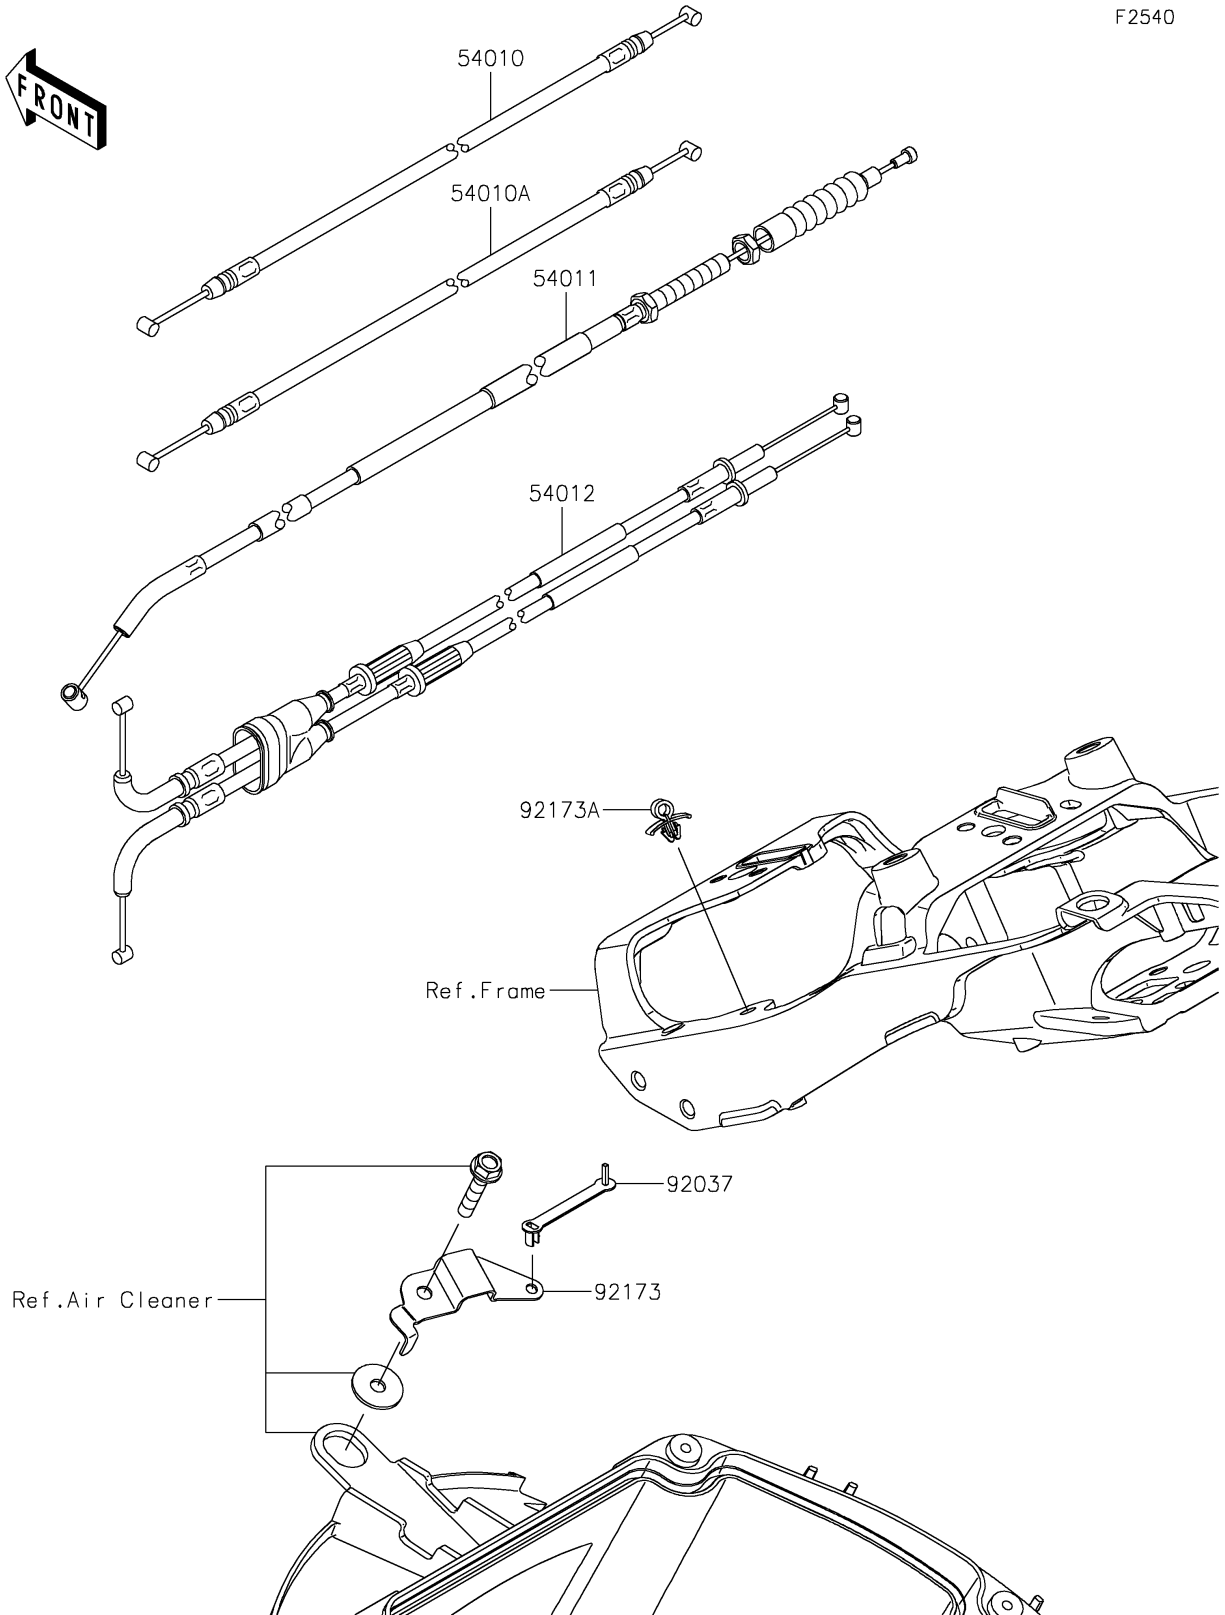

2021 Ninja[®] ZX[™]-6R

PARTS DIAGRAM

Cables

F2540

2021 Ninja® ZX™-6R

PARTS LIST

Cables

ITEM NAME

PART NUMBER

QUANTITY
