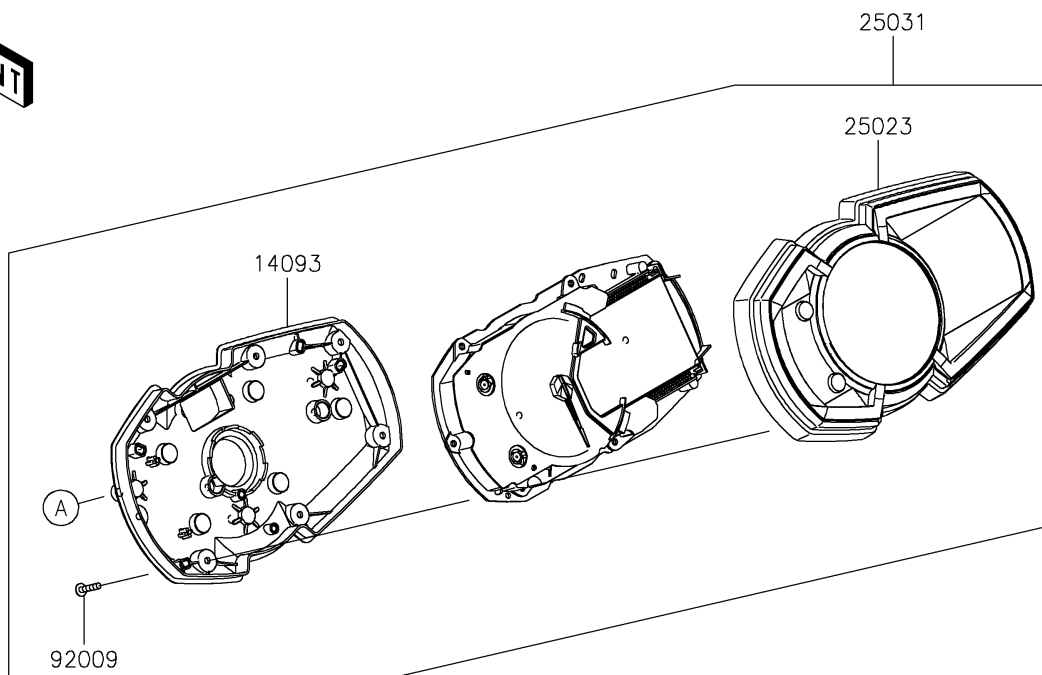

2021 Ninja® ZX™-6R

PARTS DIAGRAM

Meter(s)

F2530

2021 Ninja® ZX™-6R

PARTS LIST

Meter(s)

Kawasaki
Let the Good Times Roll®

ITEM NAME

PART NUMBER

QUANTITY
