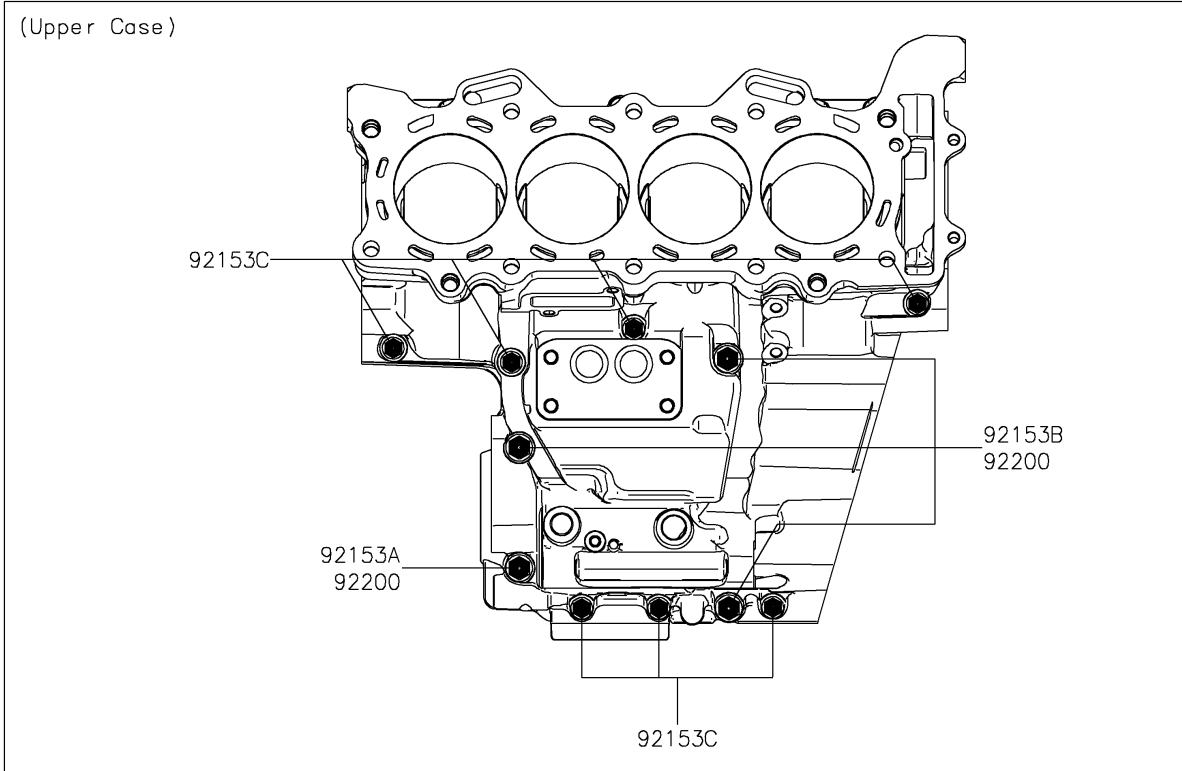

2021 Ninja® ZX™-6R

PARTS DIAGRAM

Crankcase Bolt Pattern

E1412

2021 Ninja[®] ZX[™]-6R

PARTS LIST

Crankcase Bolt Pattern

ITEM NAME

PART NUMBER

QUANTITY
