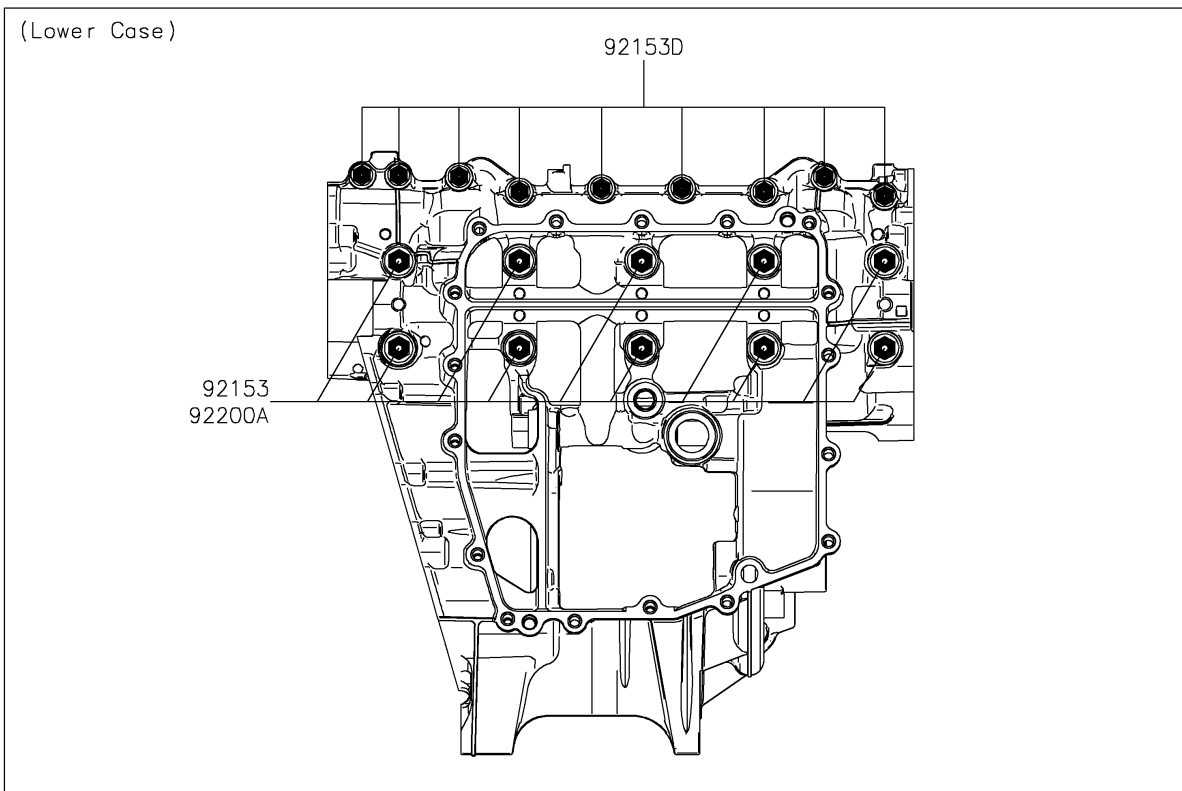

2021 Ninja® ZX™-6R

PARTS DIAGRAM

Crankcase Bolt Pattern

E1412

2021 Ninja[®] ZX[™]-6R

PARTS LIST

Crankcase Bolt Pattern

ITEM NAME

PART NUMBER

QUANTITY
