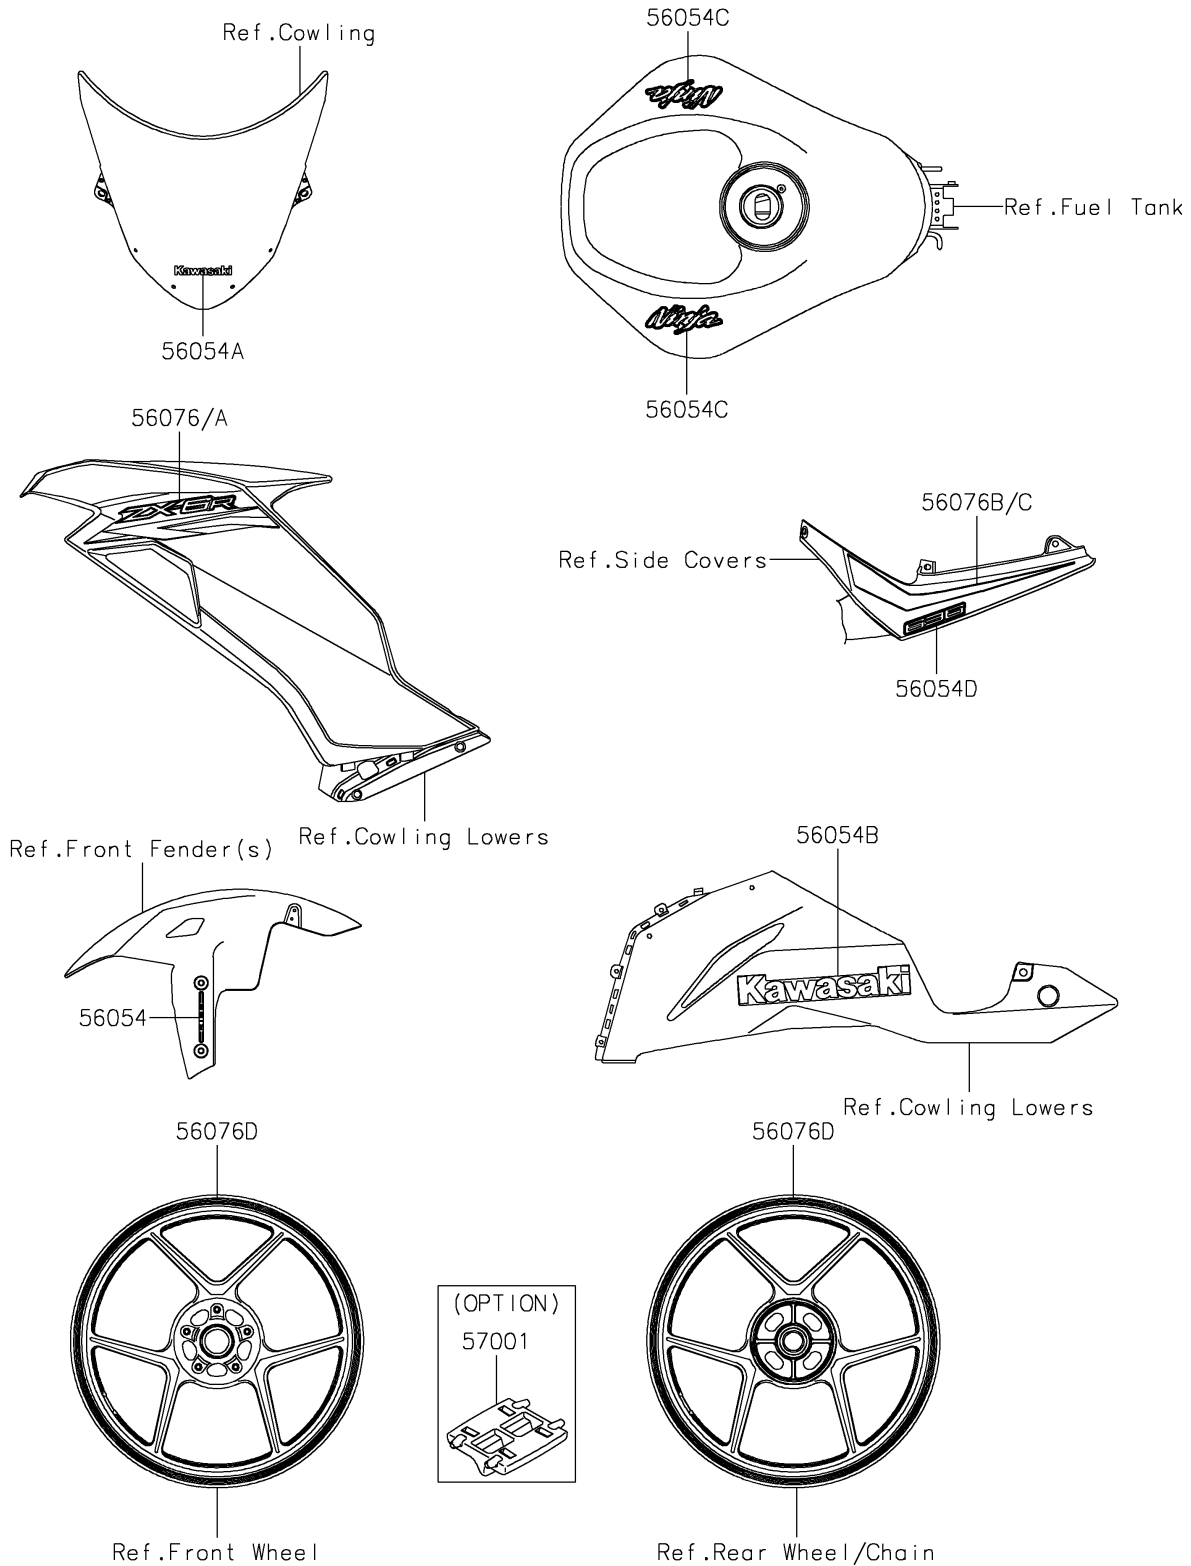

2021 NINJA[®] ZX[™]-6R KRT EDITION

PARTS DIAGRAM Decals(Teal)(GMFNN)

F2861A

2021 NINJA® ZX™-6R KRT EDITION

PARTS LIST

Decals(Teal)(GMFNN)

ITEM NAME

PART NUMBER

QUANTITY
