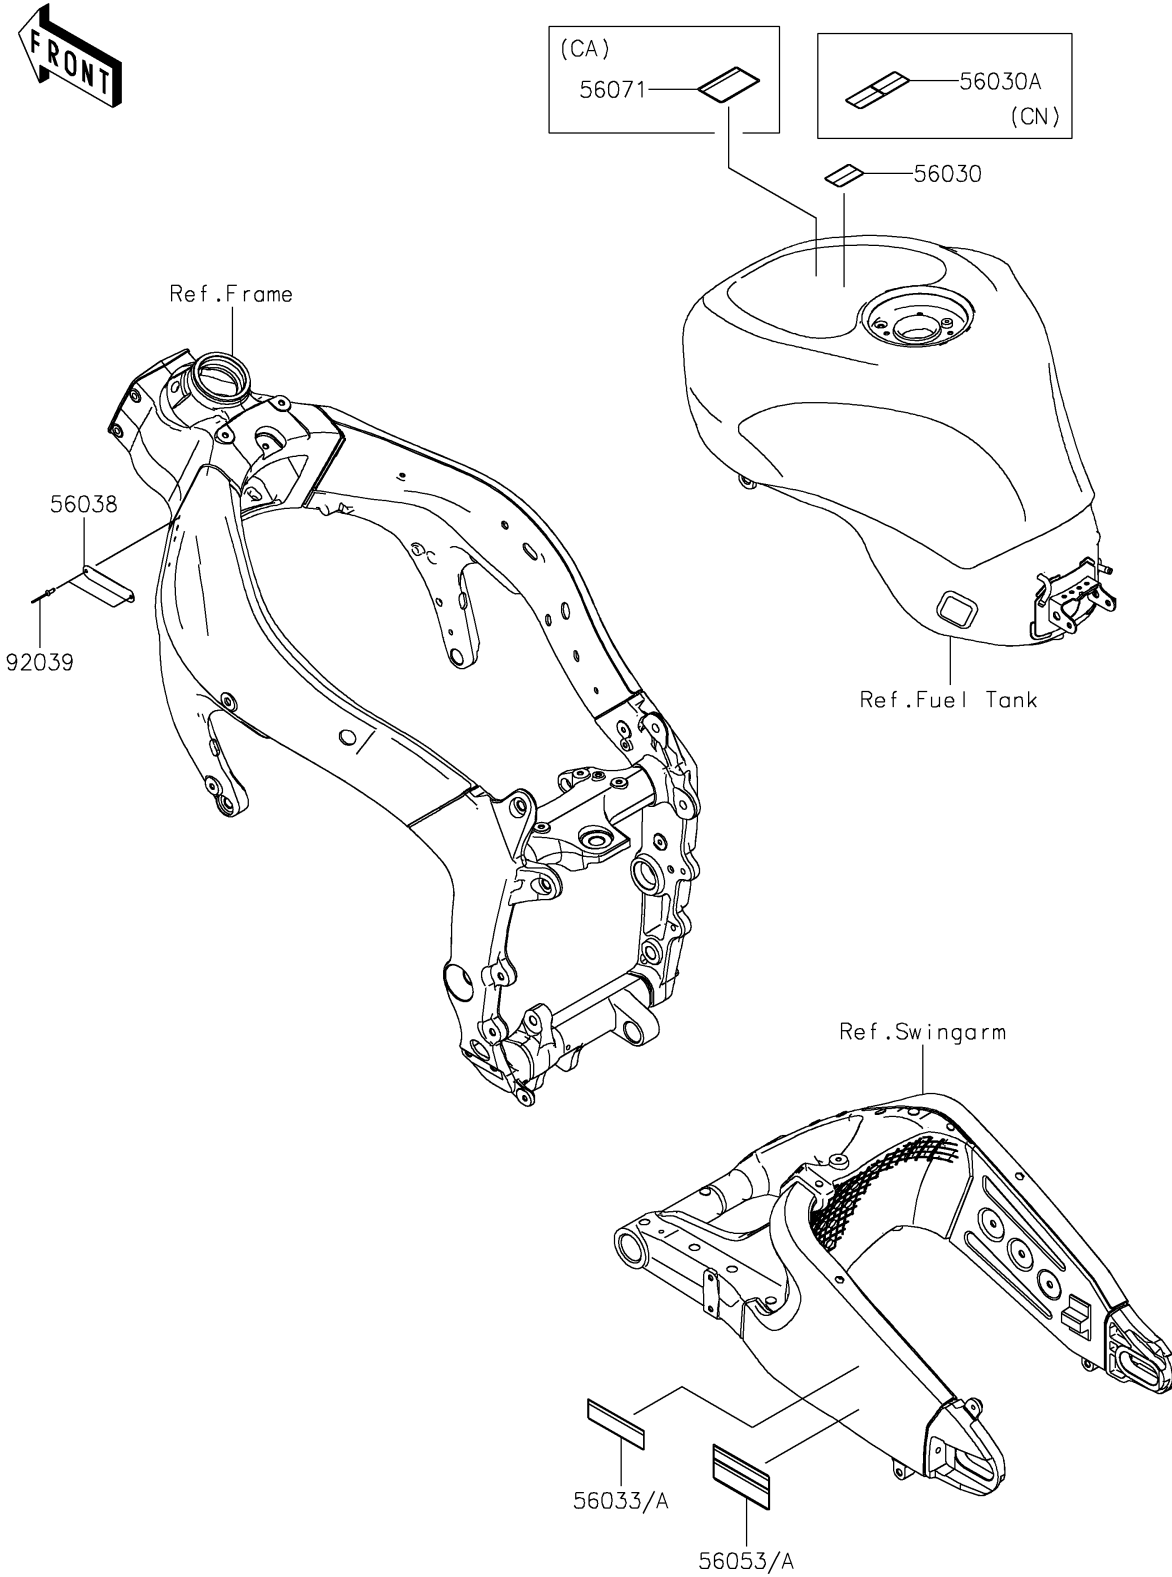

2021 NINJA[®] ZX[™]-6R KRT EDITION

PARTS DIAGRAM

Labels

F2860

2021 NINJA® ZX™ -6R KRT EDITION

PARTS LIST

Labels

ITEM NAME	PART NUMBER	QUANTITY
-----------	-------------	----------
