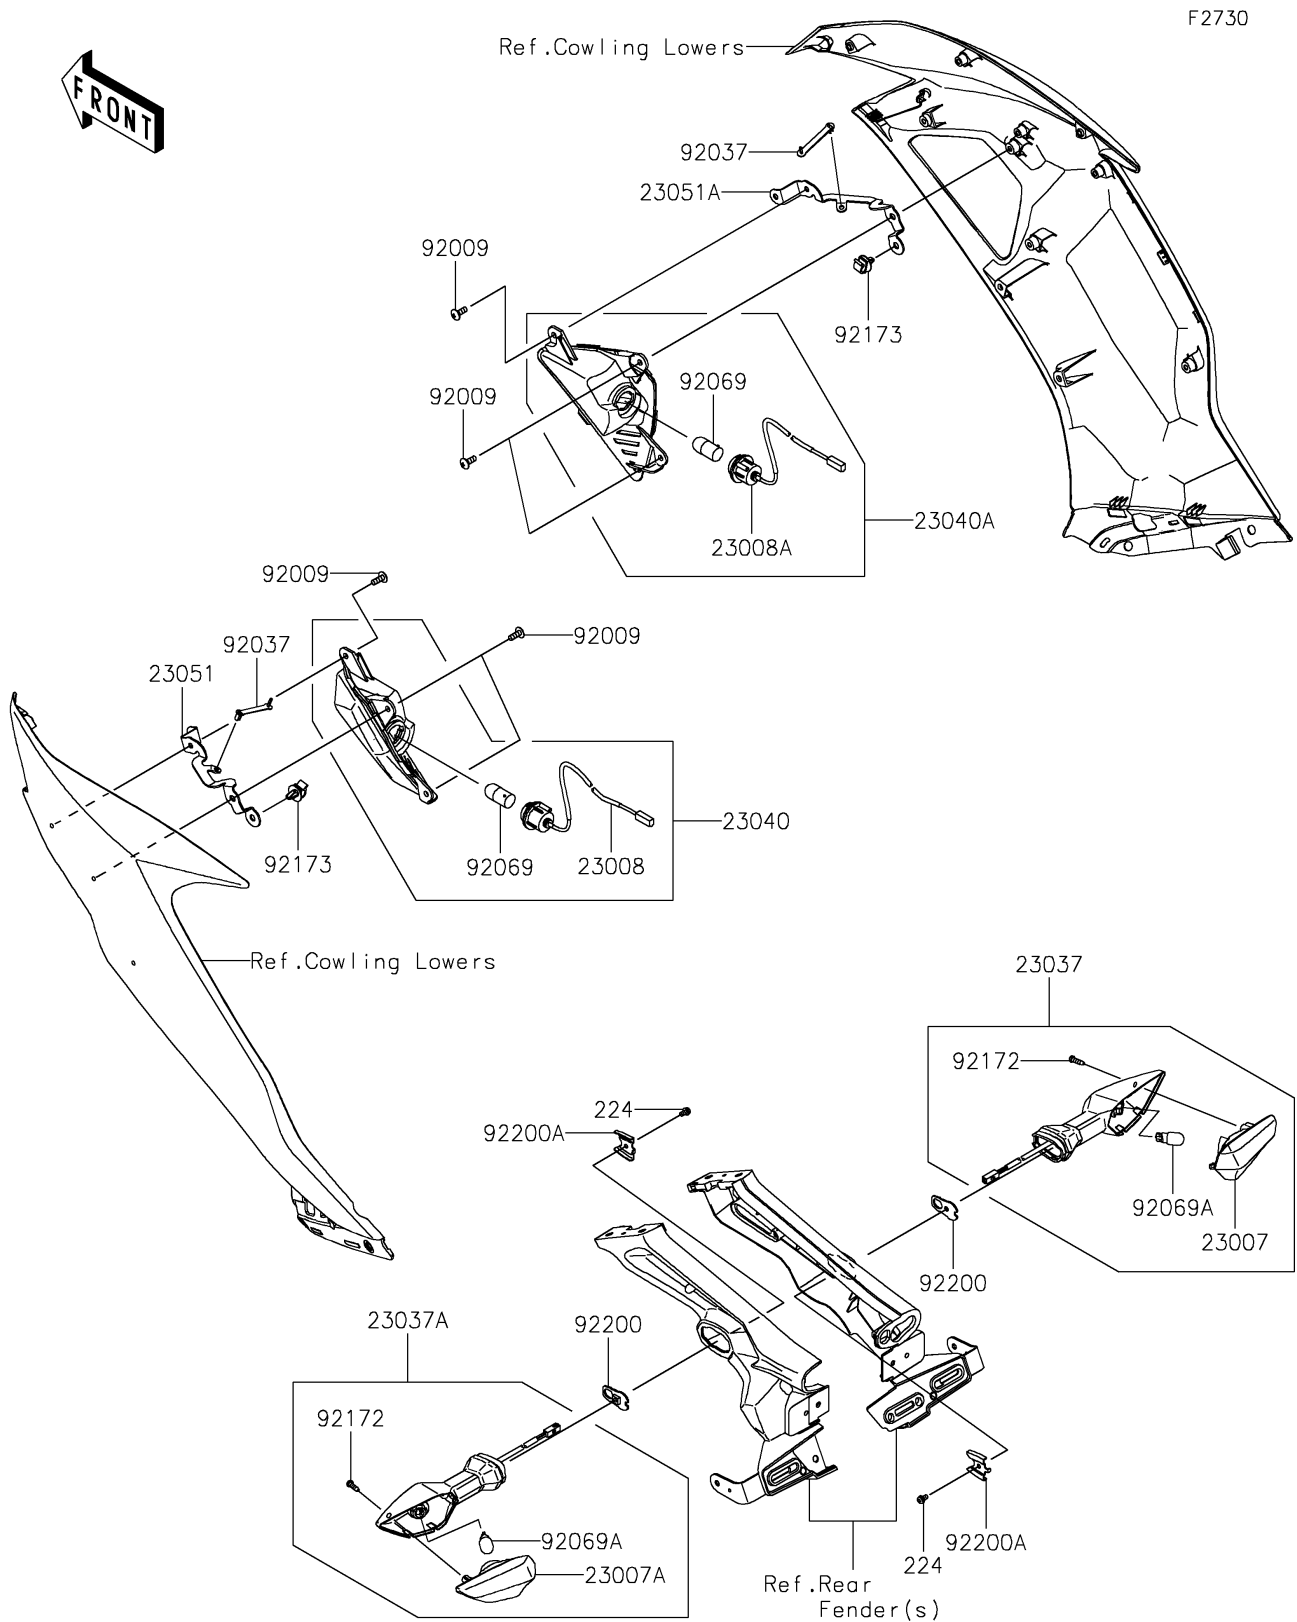

2021 Ninja® ZX™-6R ABS

PARTS DIAGRAM

Turn Signals

2021 Ninja® ZX™-6R ABS

PARTS LIST

Turn Signals

ITEM NAME	PART NUMBER	QUANTITY
LENS-COMP (Ref # 23007)	23007-0228	1
LENS-COMP (Ref # 23007A)	23007-0229	1
SOCKET-ASSY,LH (Ref # 23008)	23008-0165	1
SOCKET-ASSY,RH (Ref # 23008A)	23008-0166	1
LAMP-ASSY-SIGNAL,RR RH (Ref # 23037)	23037-0537	1
LAMP-ASSY-SIGNAL,RR LH (Ref # 23037A)	23037-0538	1
LAMP-SIGNAL,FR,LH (Ref # 23040)	23040-0137	1
LAMP-SIGNAL,FR,RH (Ref # 23040A)	23040-0138	1
BRACKET-SIGNAL LAMP,LH (Ref # 23051)	23051-0046	1
BRACKET-SIGNAL LAMP,RH (Ref # 23051A)	23051-0047	1
SCREW,TAPPING,5X14 (Ref # 92009)	92009-1197	6
CLAMP,SPEED,L=43 (Ref # 92037)	92037-1290	2
BULB,12V 10W (Ref # 92069)	92069-0058	2
BULB,12V 10W (Ref # 92069A)	92069-0090	2
SCREW,4X14 (Ref # 92172)	92172-1117	2
CLAMP,CABLE CLIP (Ref # 92173)	92173-1022	2
WASHER,NUT 4MM (Ref # 92200)	92200-0854	2
WASHER (Ref # 92200A)	92200-0855	2
SCREW-PAN-WP-CROS,4X8 (Ref # 224)	224AB0408	2