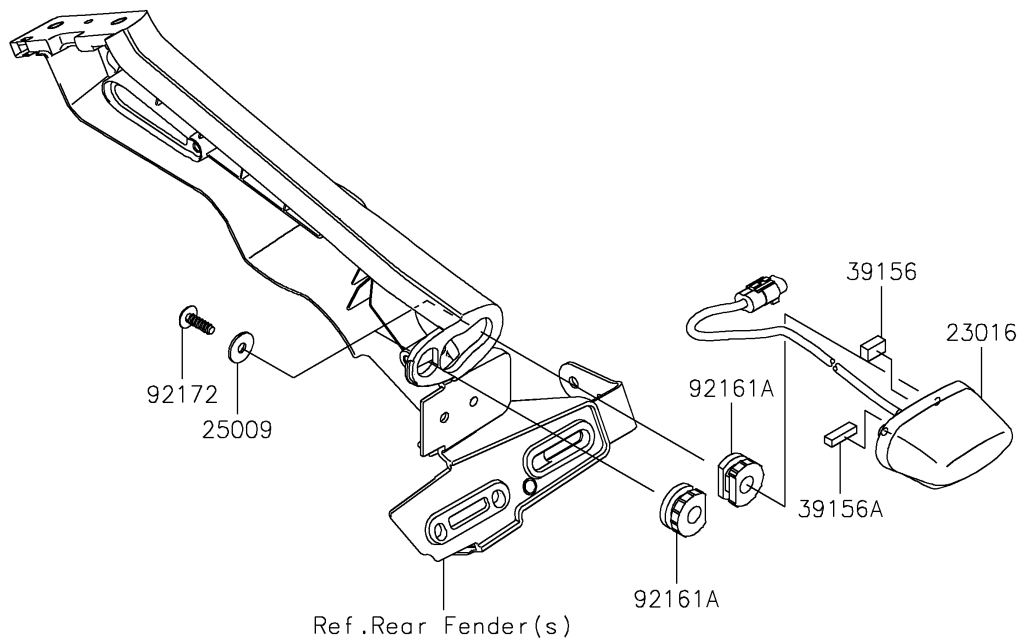

2021 NINJA® ZX™-6R KRT EDITION

PARTS DIAGRAM

Taillight(s)

F2720

2021 NINJA® ZX™ -6R KRT EDITION

PARTS LIST

Taillight(s)

ITEM NAME

PART NUMBER

QUANTITY
