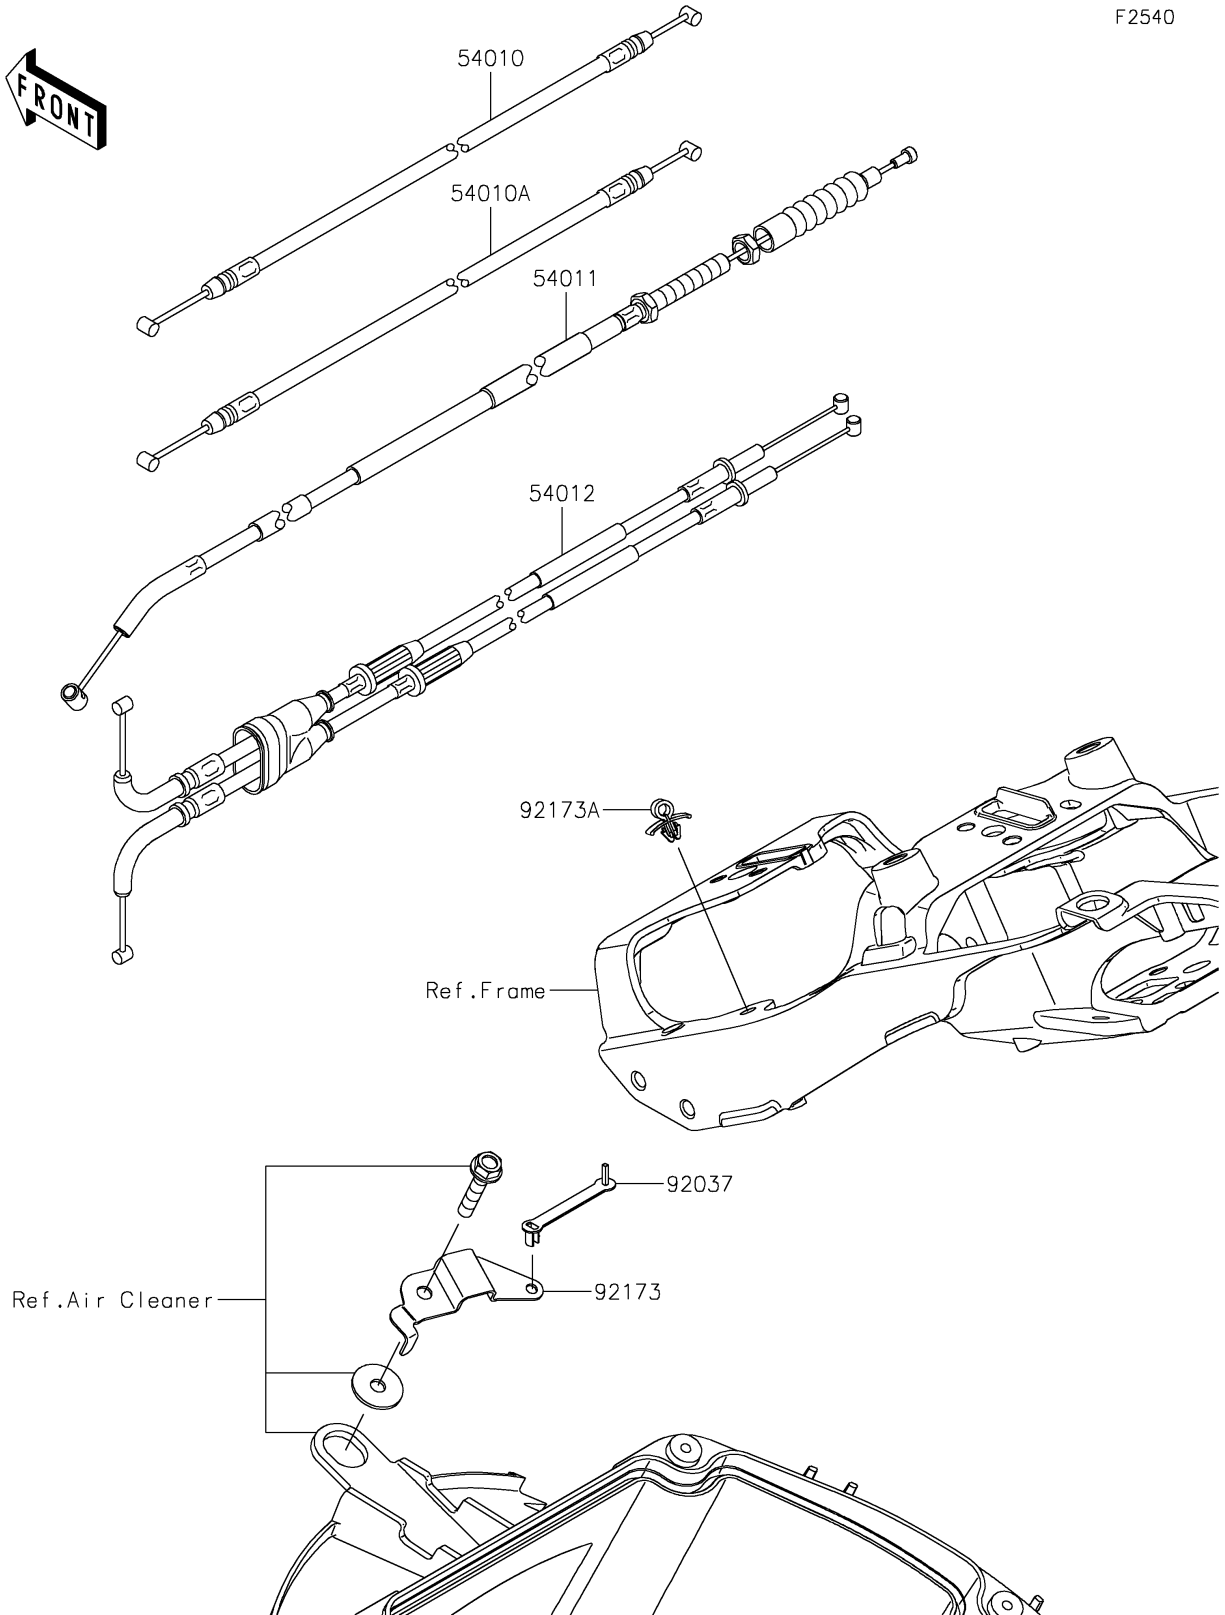

2021 NINJA[®] ZX[™]-6R KRT EDITION

PARTS DIAGRAM

Cables

F2540

2021 NINJA® ZX™ -6R KRT EDITION

PARTS LIST

Cables

ITEM NAME	PART NUMBER	QUANTITY
-----------	-------------	----------
