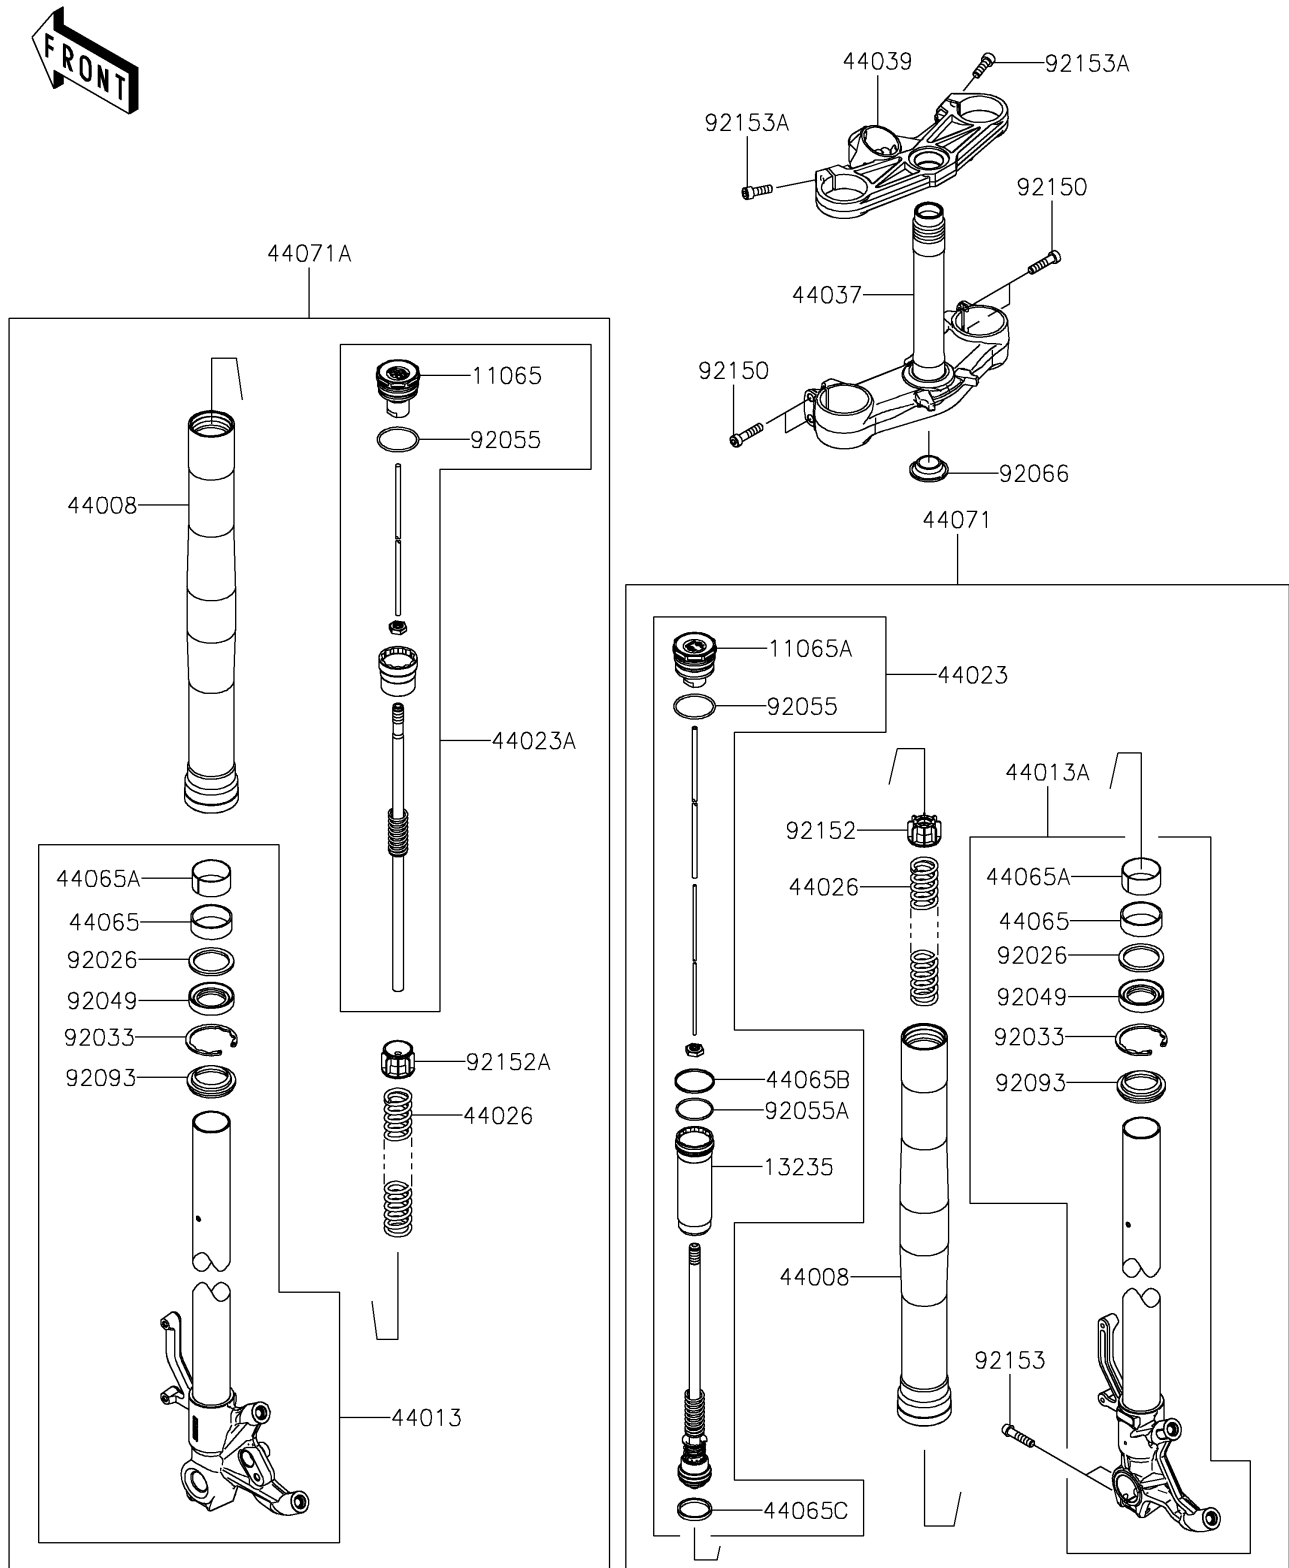

2021 NINJA[®] ZX[™]-6R KRT EDITION

PARTS DIAGRAM

Front Fork

F2340

2021 NINJA® ZX™ -6R KRT EDITION

PARTS LIST

Front Fork

ITEM NAME	PART NUMBER	QUANTITY
-----------	-------------	----------
