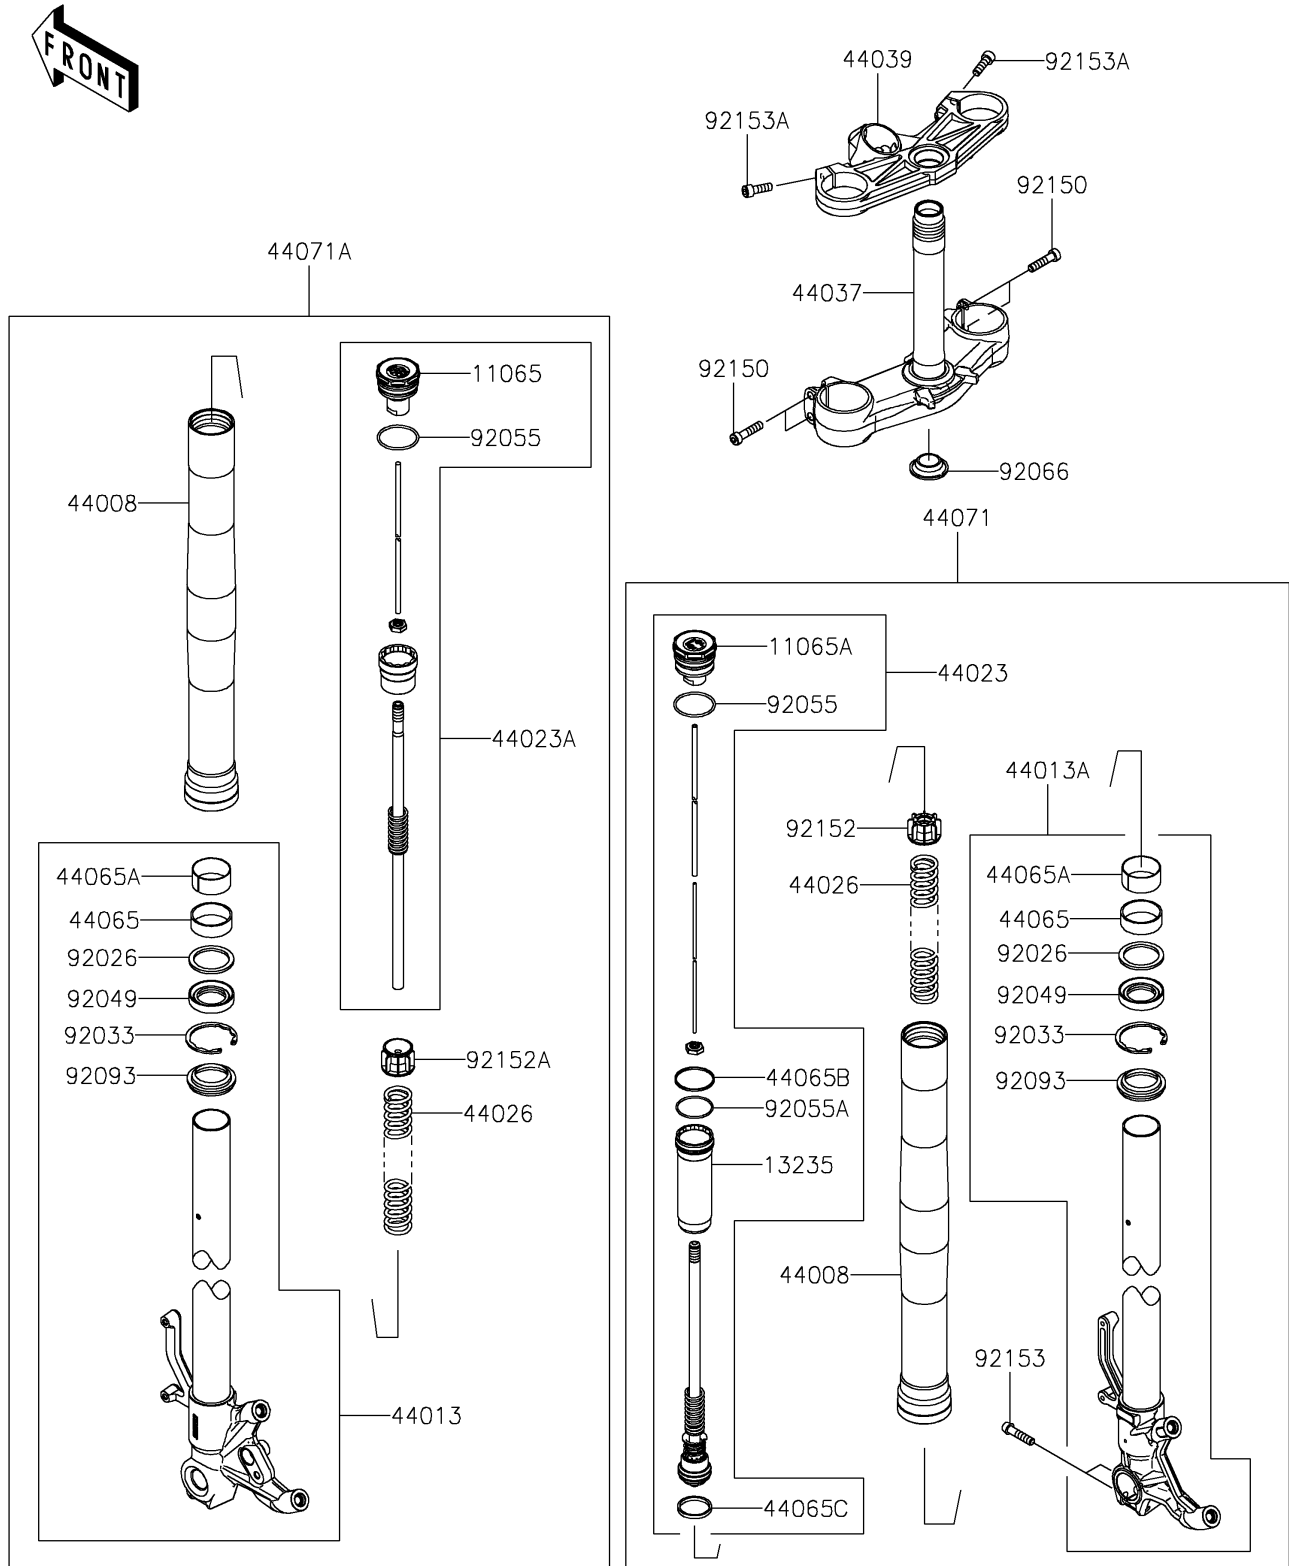

2021 NINJA® ZX™-6R KRT EDITION

PARTS DIAGRAM

Front Fork

F2340

2021 NINJA® ZX™-6R KRT EDITION

PARTS LIST

Front Fork

ITEM NAME	PART NUMBER	QUANTITY
-----------	-------------	----------
