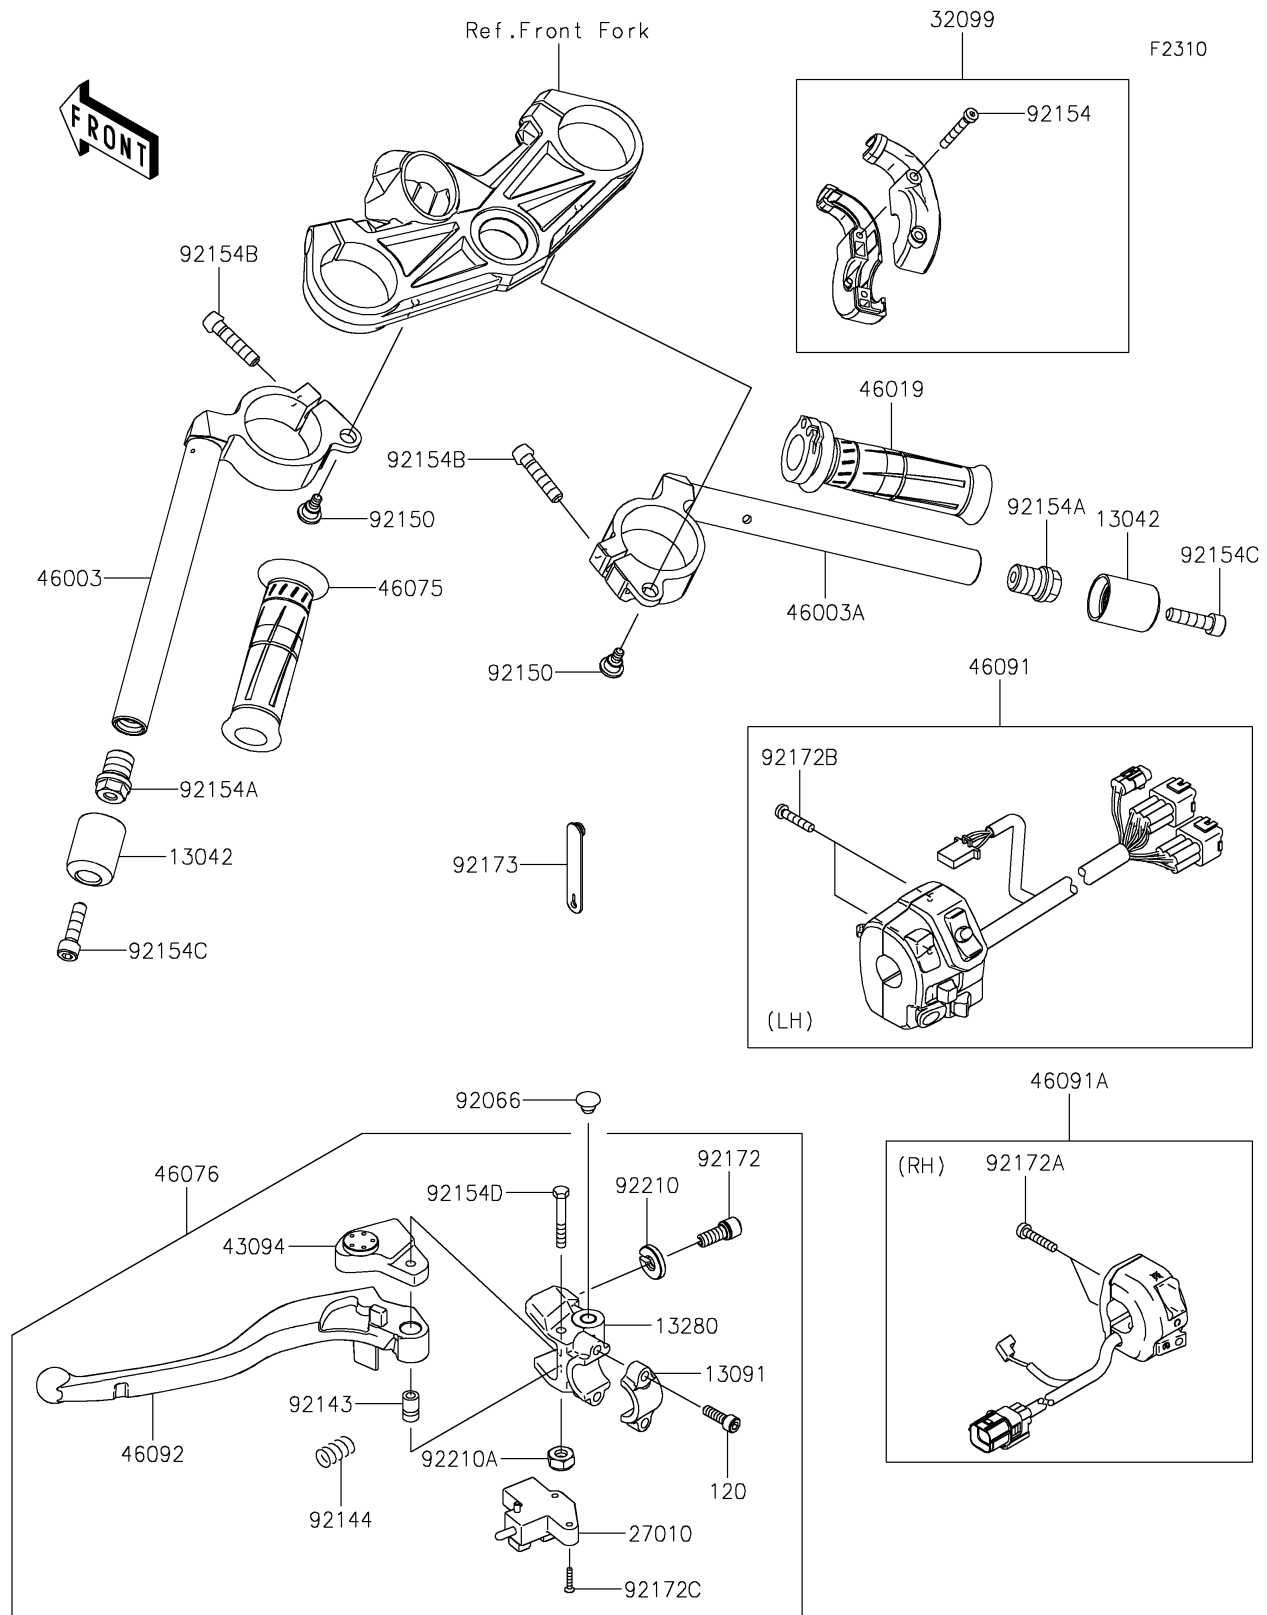

2021 NINJA[®] ZX[™]-6R KRT EDITION

PARTS DIAGRAM

Handlebar

2021 NINJA® ZX™ -6R KRT EDITION

PARTS LIST

Handlebar

ITEM NAME	PART NUMBER	QUANTITY
-----------	-------------	----------
