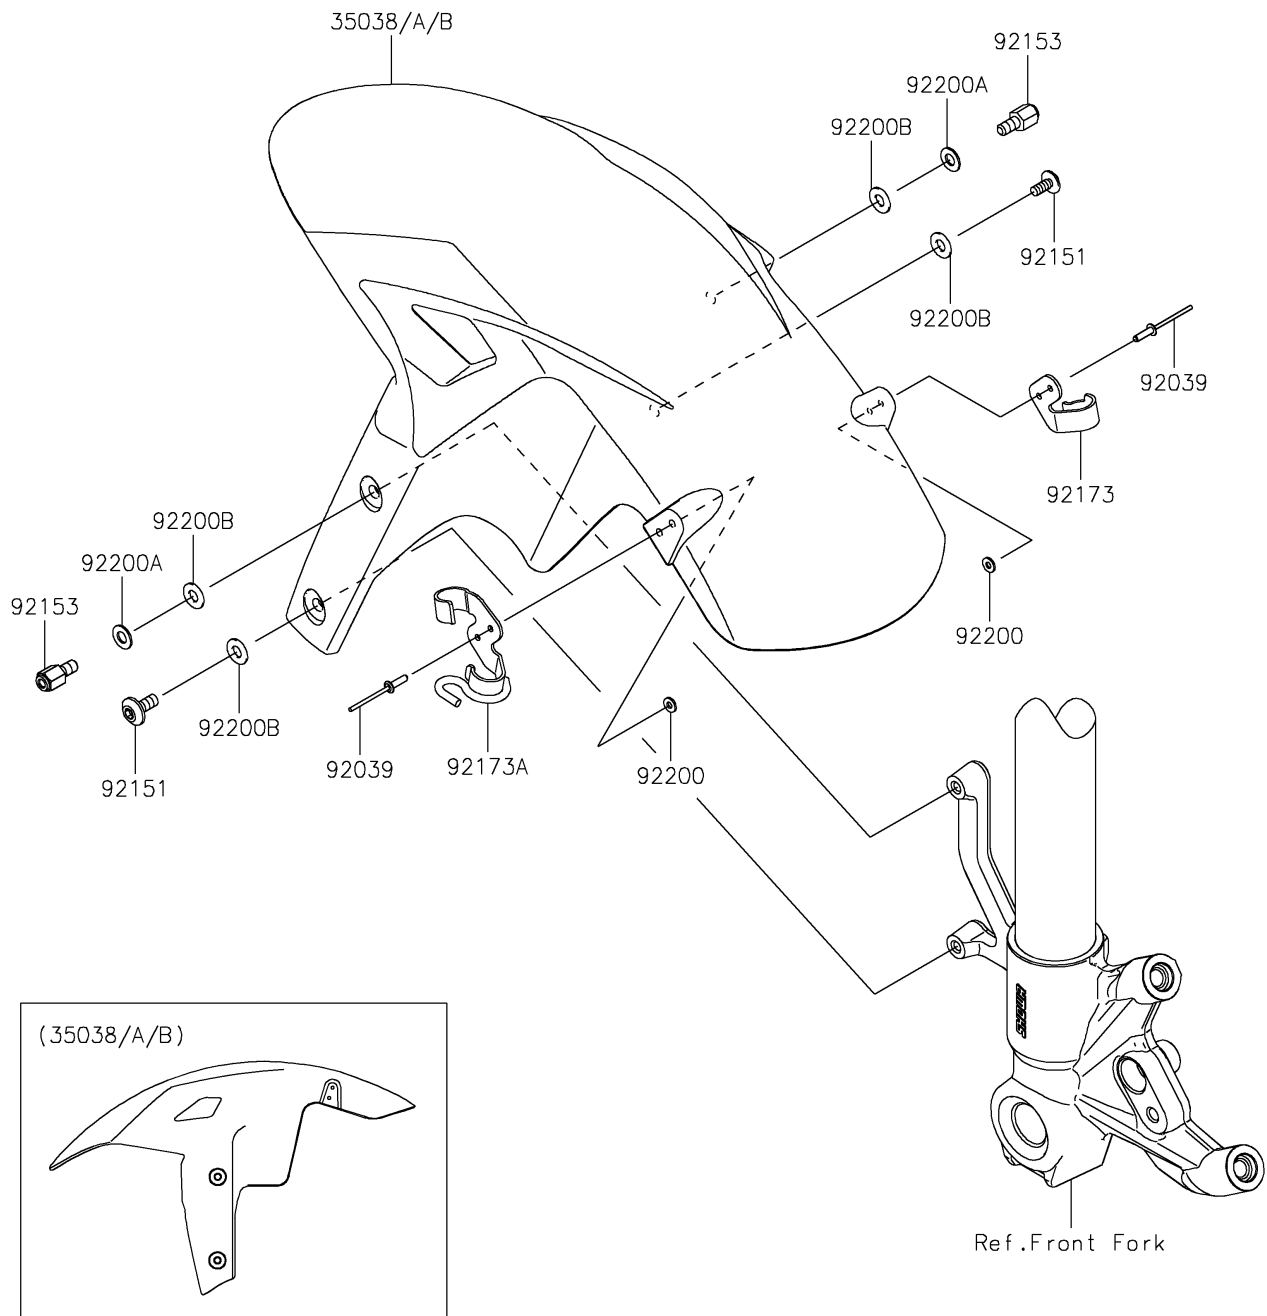

# 2021 Ninja® ZX™-6R ABS KRT Edition

## PARTS DIAGRAM

### Front Fender(s)

F2171

(35038/A/B)

WOD

## PARTS LIST

Front Fender(s)

**ITEM NAME**

**PART NUMBER**

**QUANTITY**

---