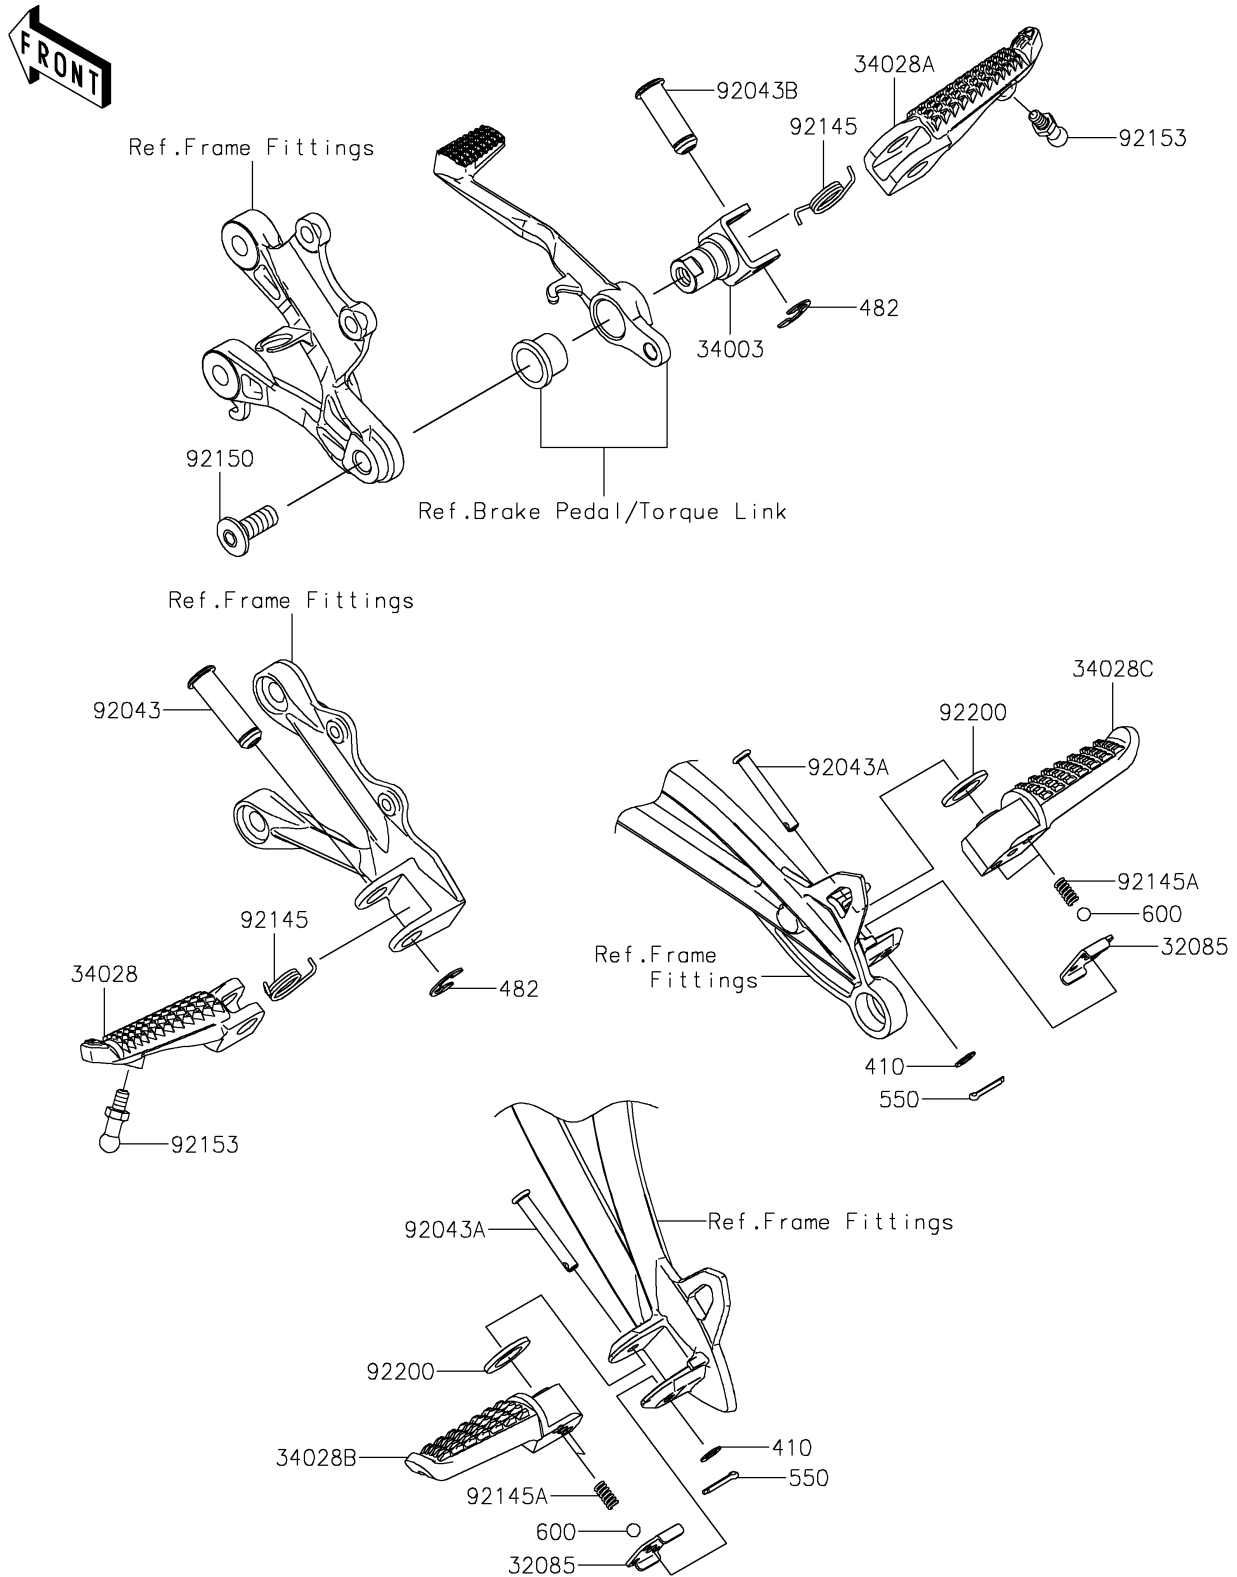

2021 NINJA® ZX™-6R KRT EDITION

PARTS DIAGRAM

Footrests

F2160

2021 NINJA® ZX™ -6R KRT EDITION

PARTS LIST

Footrests

| ITEM NAME | PART NUMBER | QUANTITY |
|-----------|-------------|----------|
|-----------|-------------|----------|
