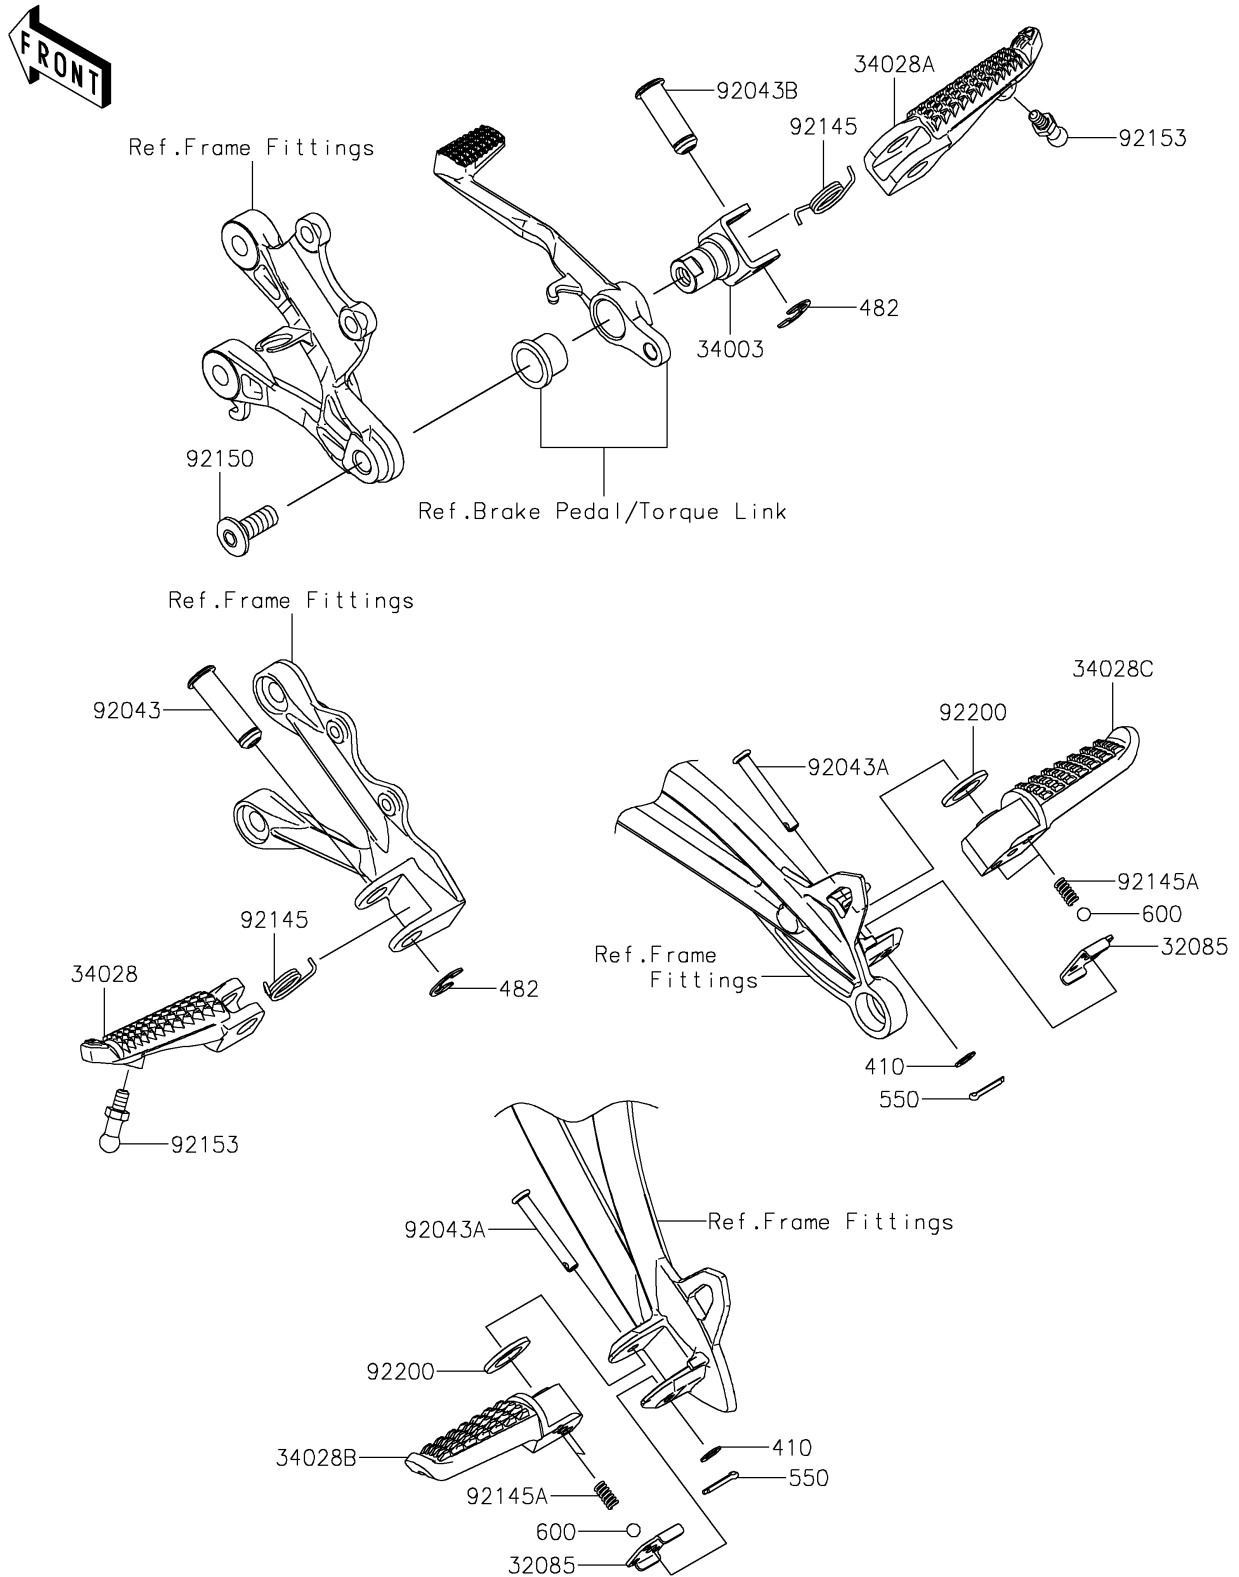

2021 NINJA® ZX™-6R KRT EDITION

PARTS DIAGRAM

Footrests

F2160

2021 NINJA® ZX™-6R KRT EDITION

PARTS LIST

Footrests

| ITEM NAME | PART NUMBER | QUANTITY |
|-----------|-------------|----------|
|-----------|-------------|----------|
