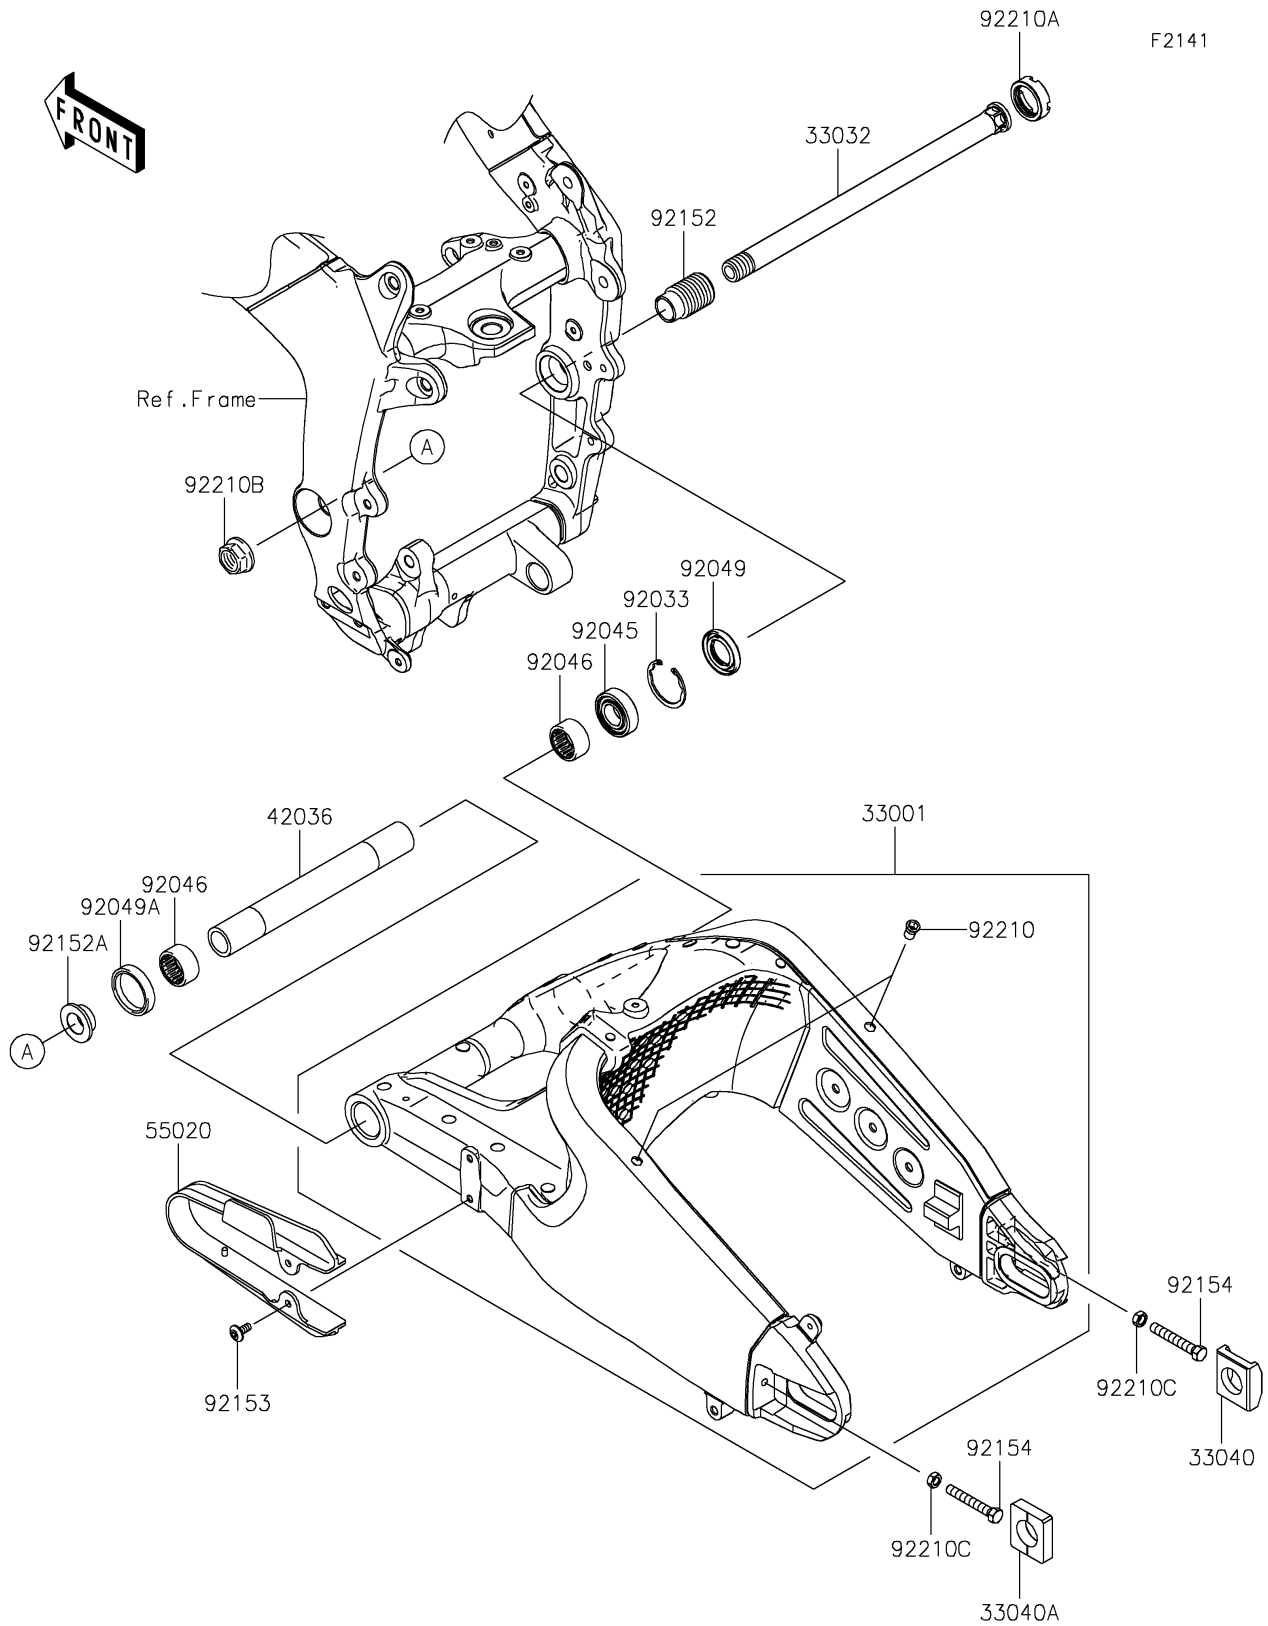

2021 Ninja® ZX™-6R ABS KRT Edition

PARTS DIAGRAM

Swingarm

2021 Ninja® ZX™ -6R ABS KRT Edition

Kawasaki
Let the Good Times Roll®

PARTS LIST

Swingarm

ITEM NAME	PART NUMBER	QUANTITY
-----------	-------------	----------
