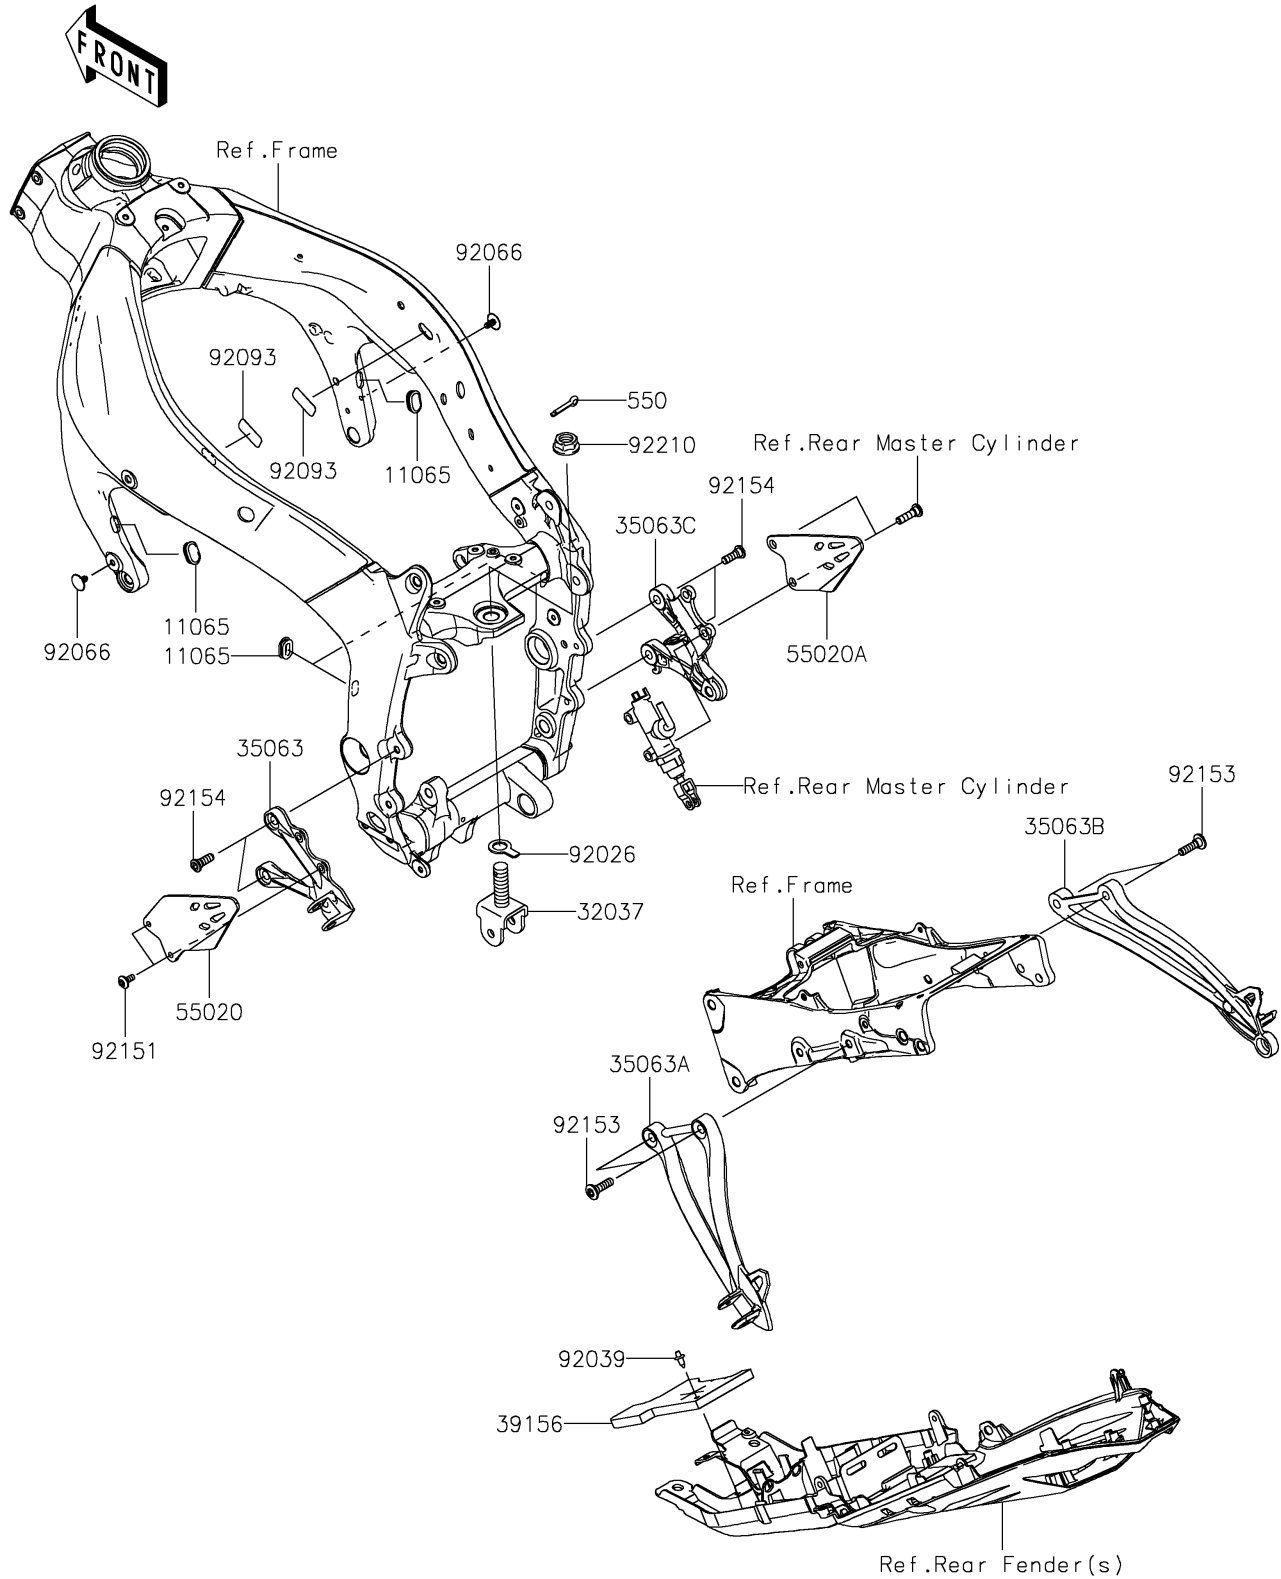

2021 NINJA® ZX™-6R KRT EDITION

PARTS DIAGRAM

Frame Fittings

F2131

2021 NINJA[®] ZX[™]-6R KRT EDITION

PARTS LIST

Frame Fittings

ITEM NAME	PART NUMBER	QUANTITY
-----------	-------------	----------
