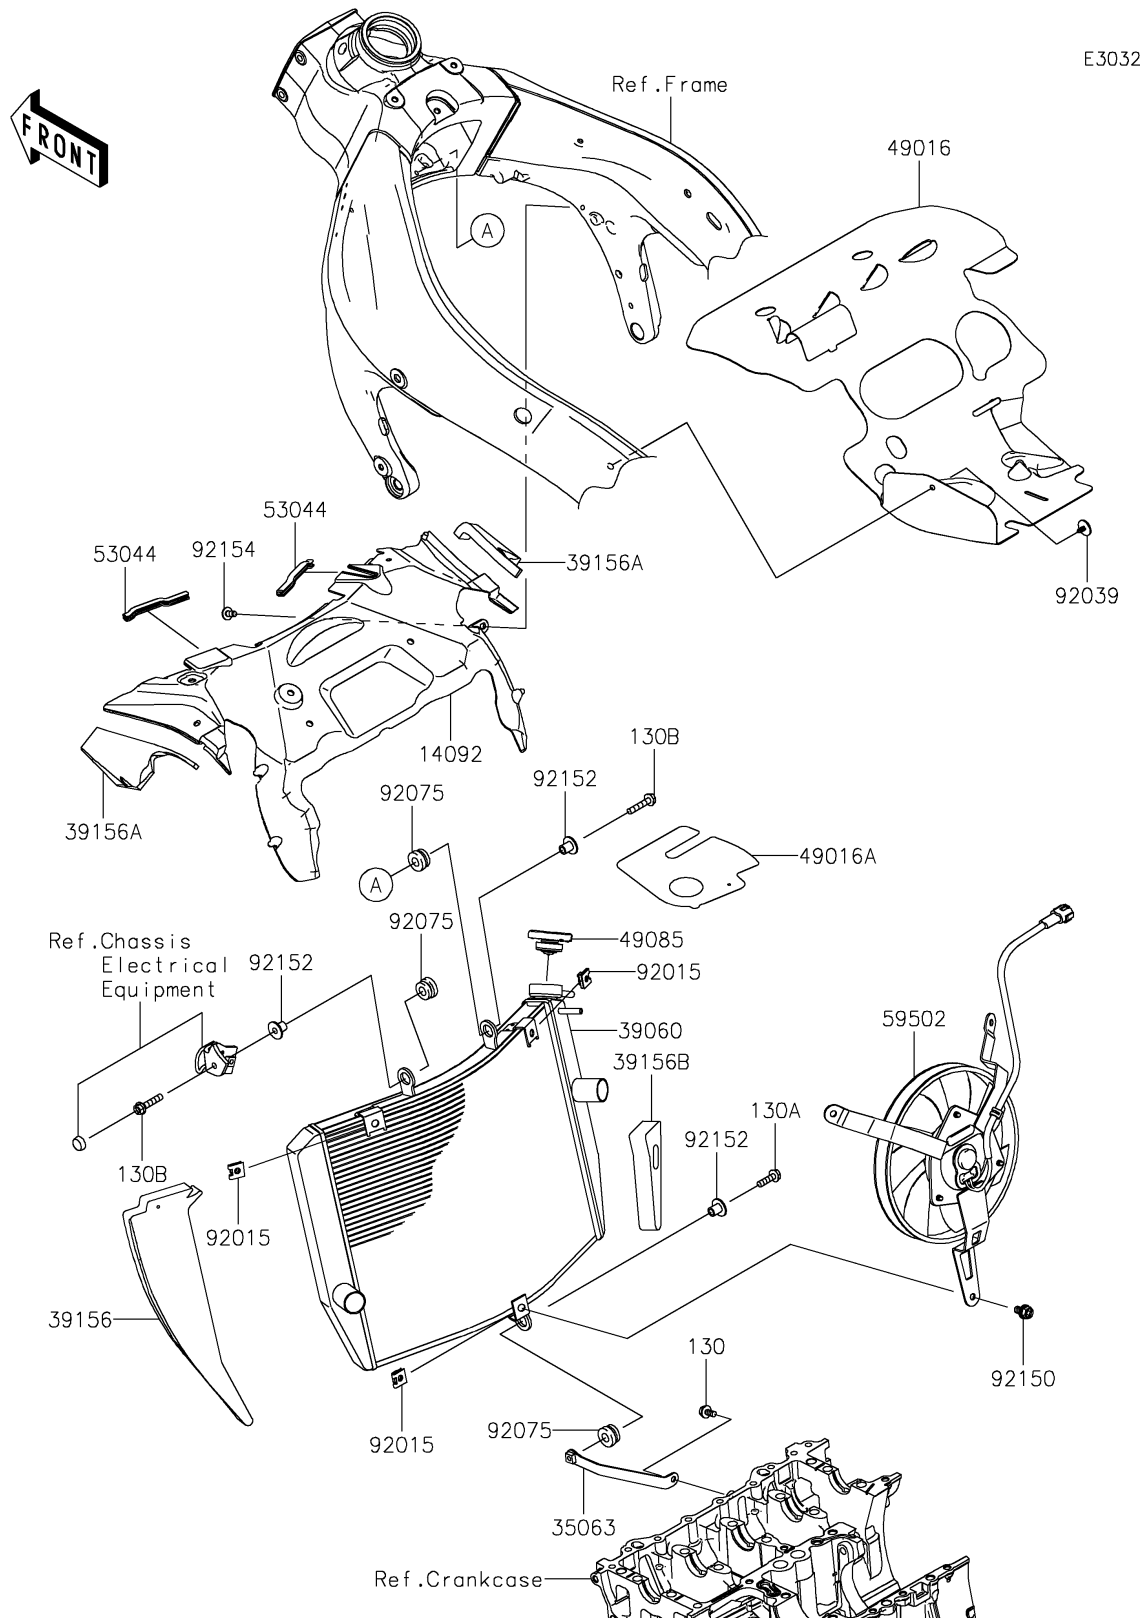

2021 Ninja® ZX™-6R ABS

PARTS DIAGRAM

Radiator

2021 Ninja® ZX™-6R ABS

PARTS LIST

Radiator

ITEM NAME	PART NUMBER	QUANTITY
COVER,RADIATOR UPP (Ref # 14092)	14092-1089	1
STAY,RADIATOR LOW (Ref # 35063)	35063-0899	1
RADIATOR (Ref # 39060)	39060-0708	1
PAD,RADIATOR LH (Ref # 39156)	39156-2332	1
PAD,RADIATOR-COVER SIDE(R/L) (Ref # 39156A)	39156-2427	2
PAD,RADIATOR RH (Ref # 39156B)	39156-2453	1
COVER-SEAL,ENGINE RR (Ref # 49016)	49016-0604	1
COVER-SEAL,RESERVOIR UPPER (Ref # 49016A)	49016-0664	1
CAP-ASSY-PRESSURE (Ref # 49085)	49085-1078	1
TRIM (Ref # 53044)	53044-0018	2
FAN-ASSY (Ref # 59502)	59502-0623	1
NUT (Ref # 92015)	92015-1487	3
RIVET (Ref # 92039)	92039-0065	1
DAMPER,RUBBER (Ref # 92075)	92075-1123	3
BOLT,6X12 (Ref # 92150)	92150-1186	3
COLLAR (Ref # 92152)	92152-0666	3
BOLT,6X12 (Ref # 92154)	92154-1892	1
BOLT-FLANGED,6X14 (Ref # 130)	130CA0614	1
BOLT-FLANGED,6X22 (Ref # 130A)	130CA0622	1
BOLT-FLANGED,6X30 (Ref # 130B)	130CA0630	2