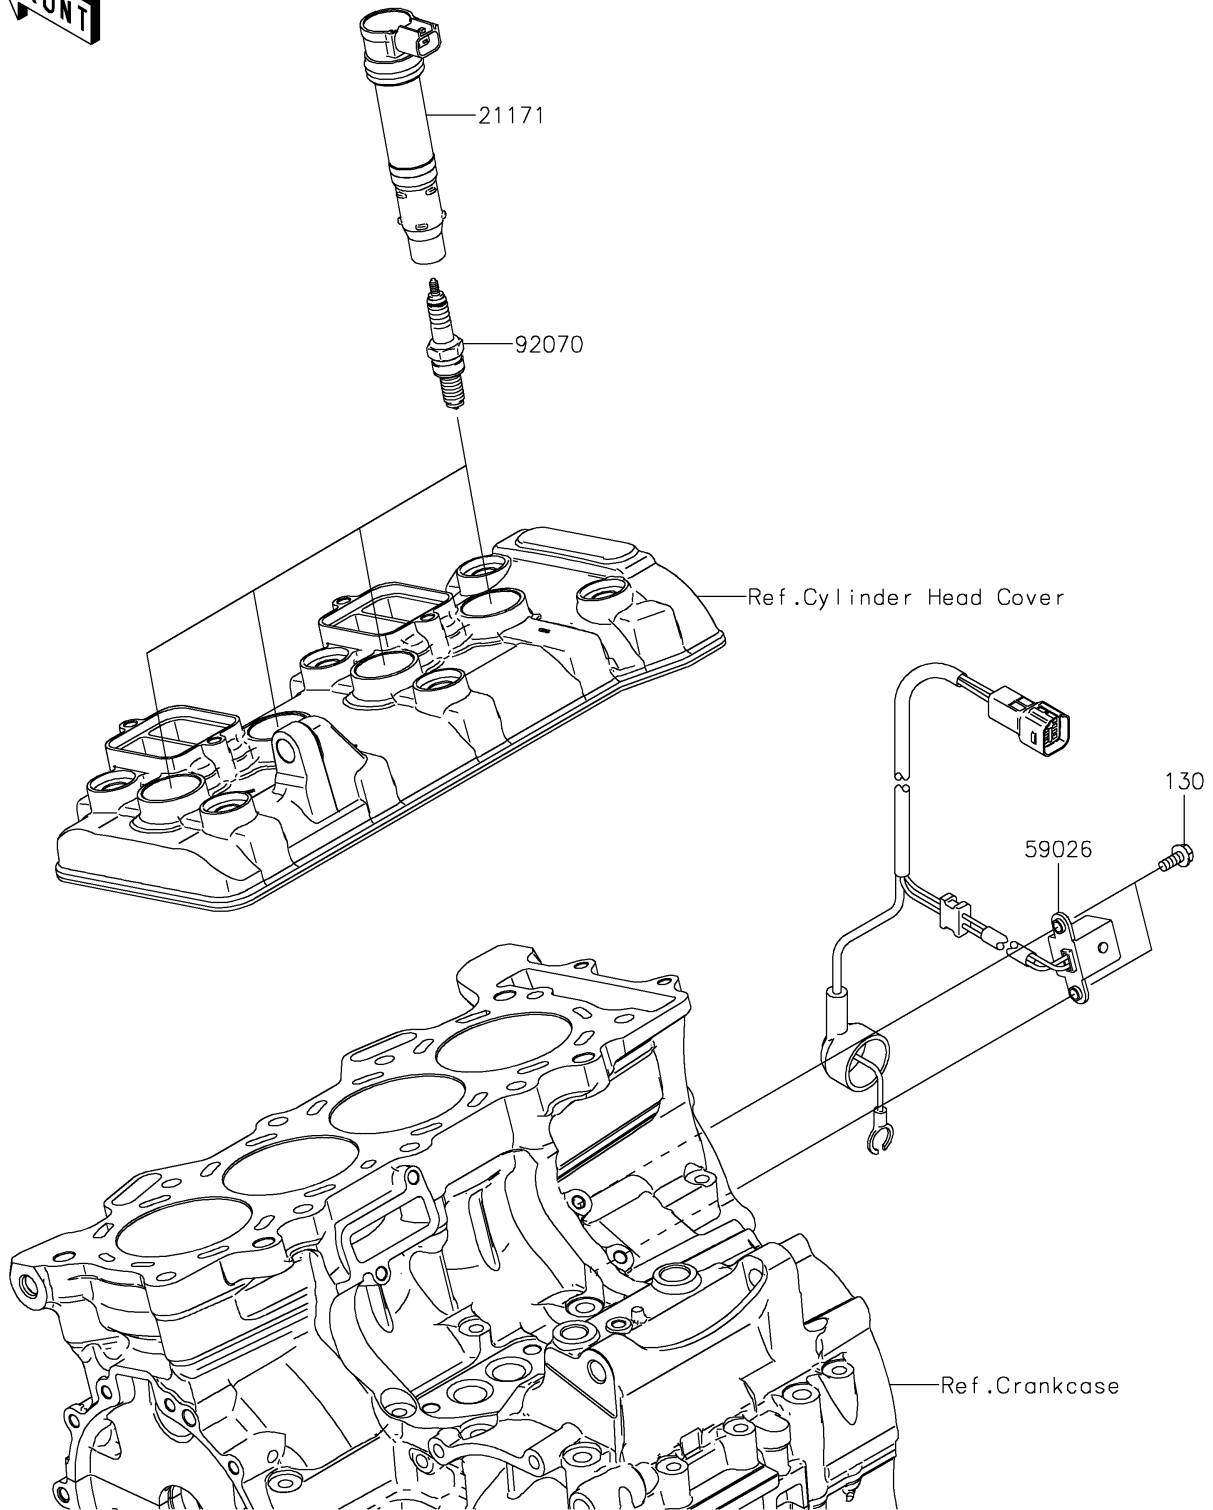

2021 NINJA[®] ZX[™]-6R KRT EDITION

PARTS DIAGRAM

Ignition System

E1830

2021 NINJA® ZX™ -6R KRT EDITION

PARTS LIST

Ignition System

ITEM NAME	PART NUMBER	QUANTITY
-----------	-------------	----------
