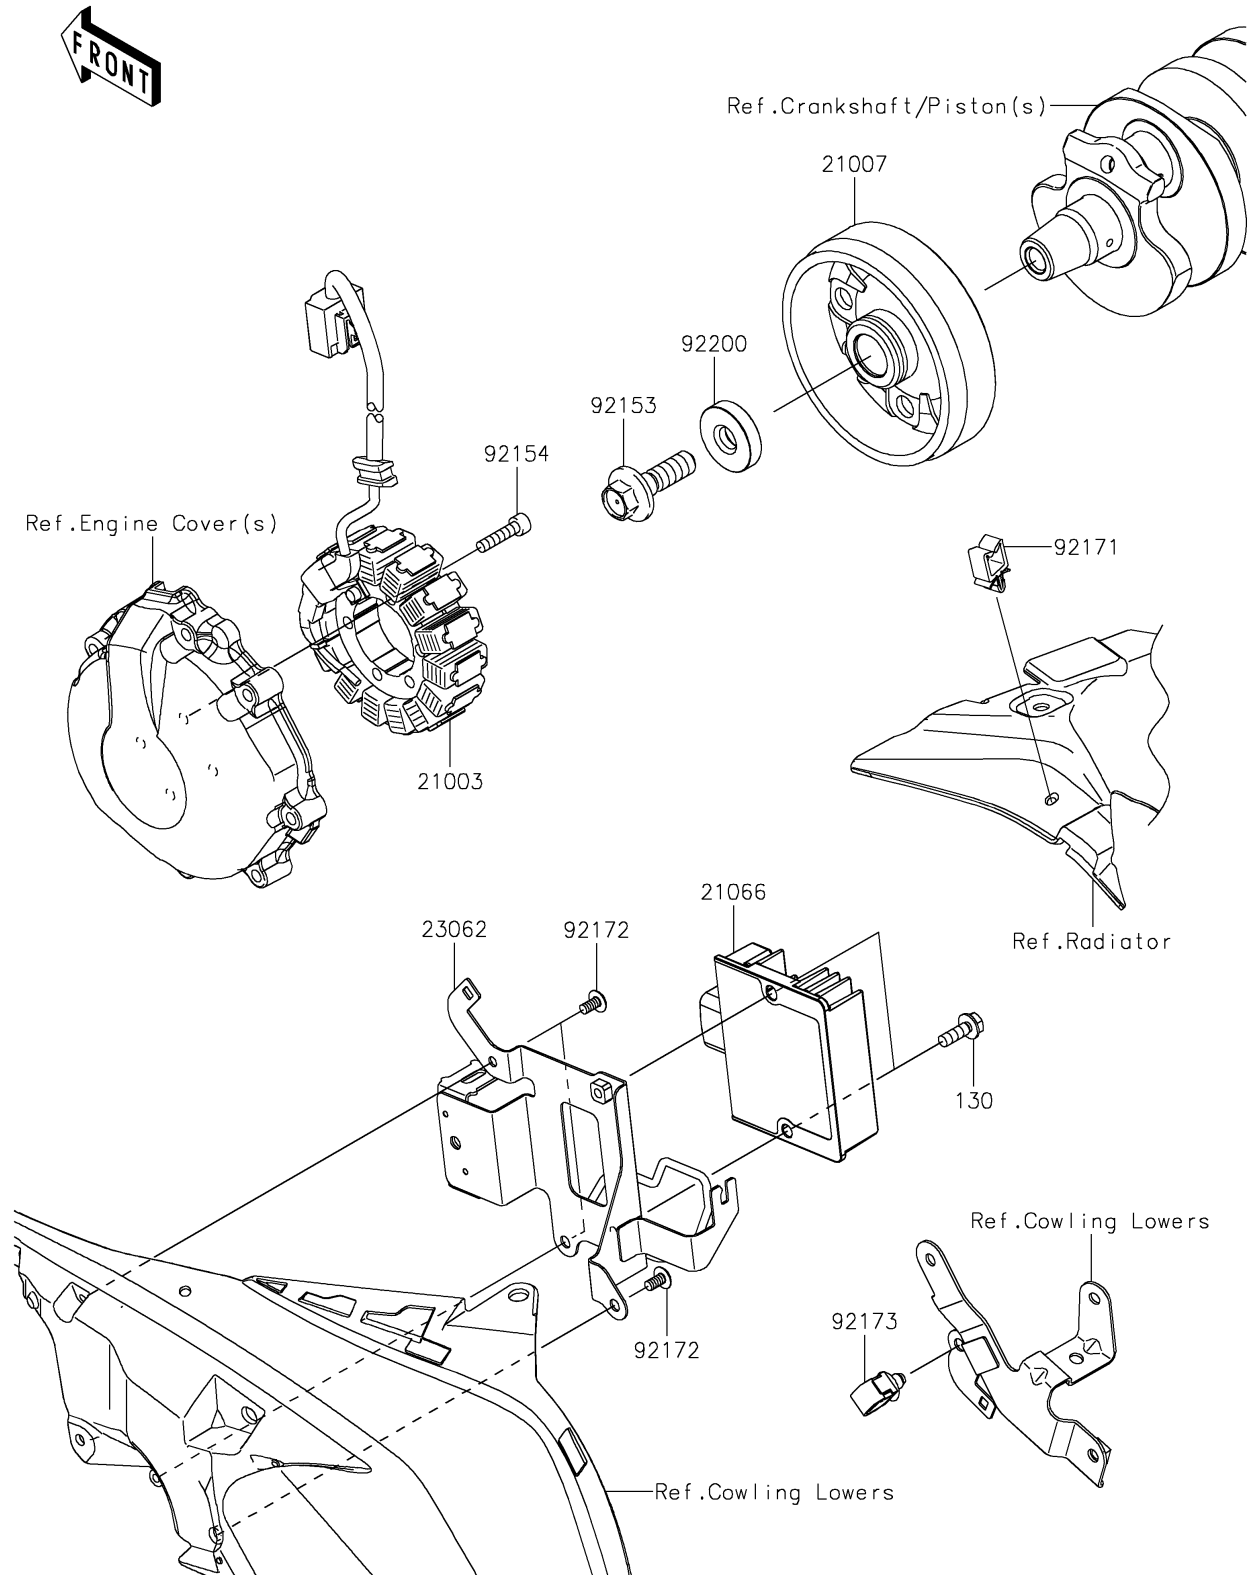

2021 NINJA[®] ZX[™]-6R KRT EDITION

PARTS DIAGRAM

Generator

E1810

2021 NINJA® ZX™ -6R KRT EDITION

PARTS LIST

Generator

ITEM NAME	PART NUMBER	QUANTITY
-----------	-------------	----------
