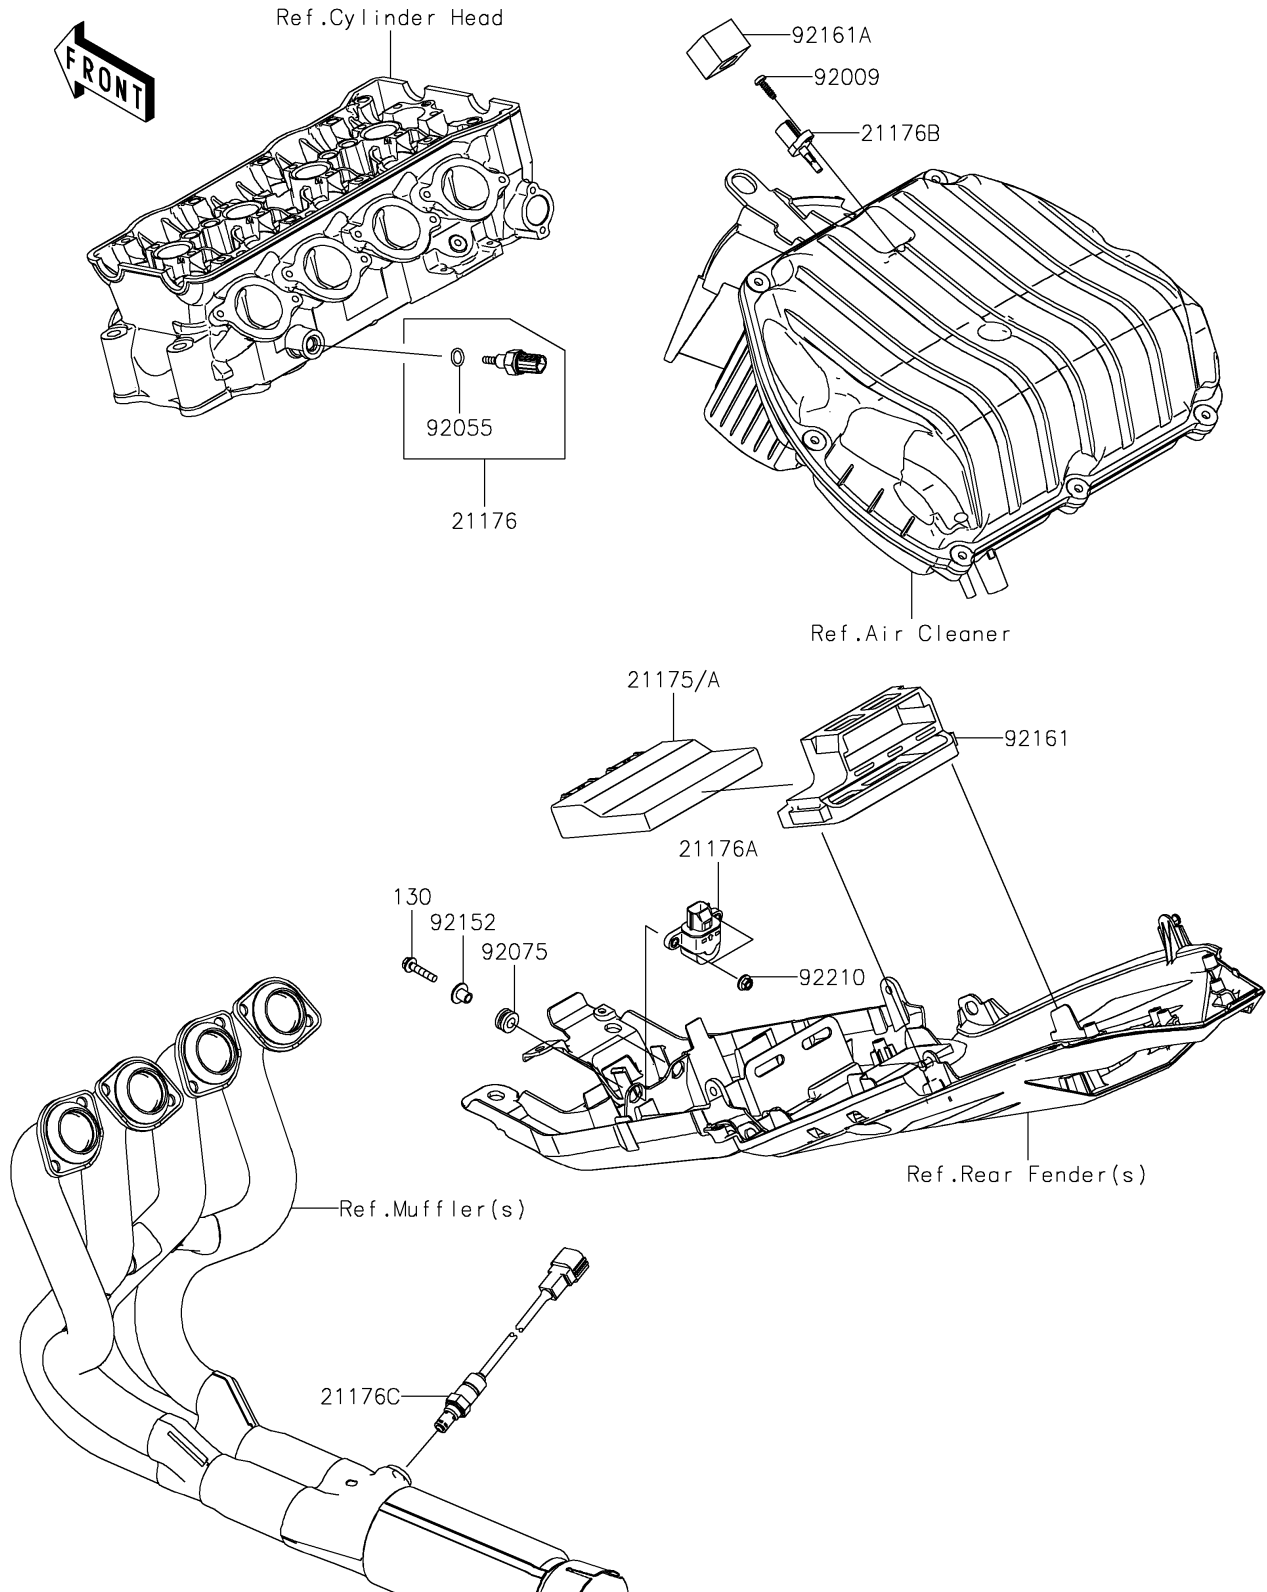

2021 NINJA[®] ZX[™]-6R KRT EDITION

PARTS DIAGRAM

Fuel Injection

E1530

2021 NINJA® ZX™-6R KRT EDITION

PARTS LIST

Fuel Injection

ITEM NAME	PART NUMBER	QUANTITY
-----------	-------------	----------
