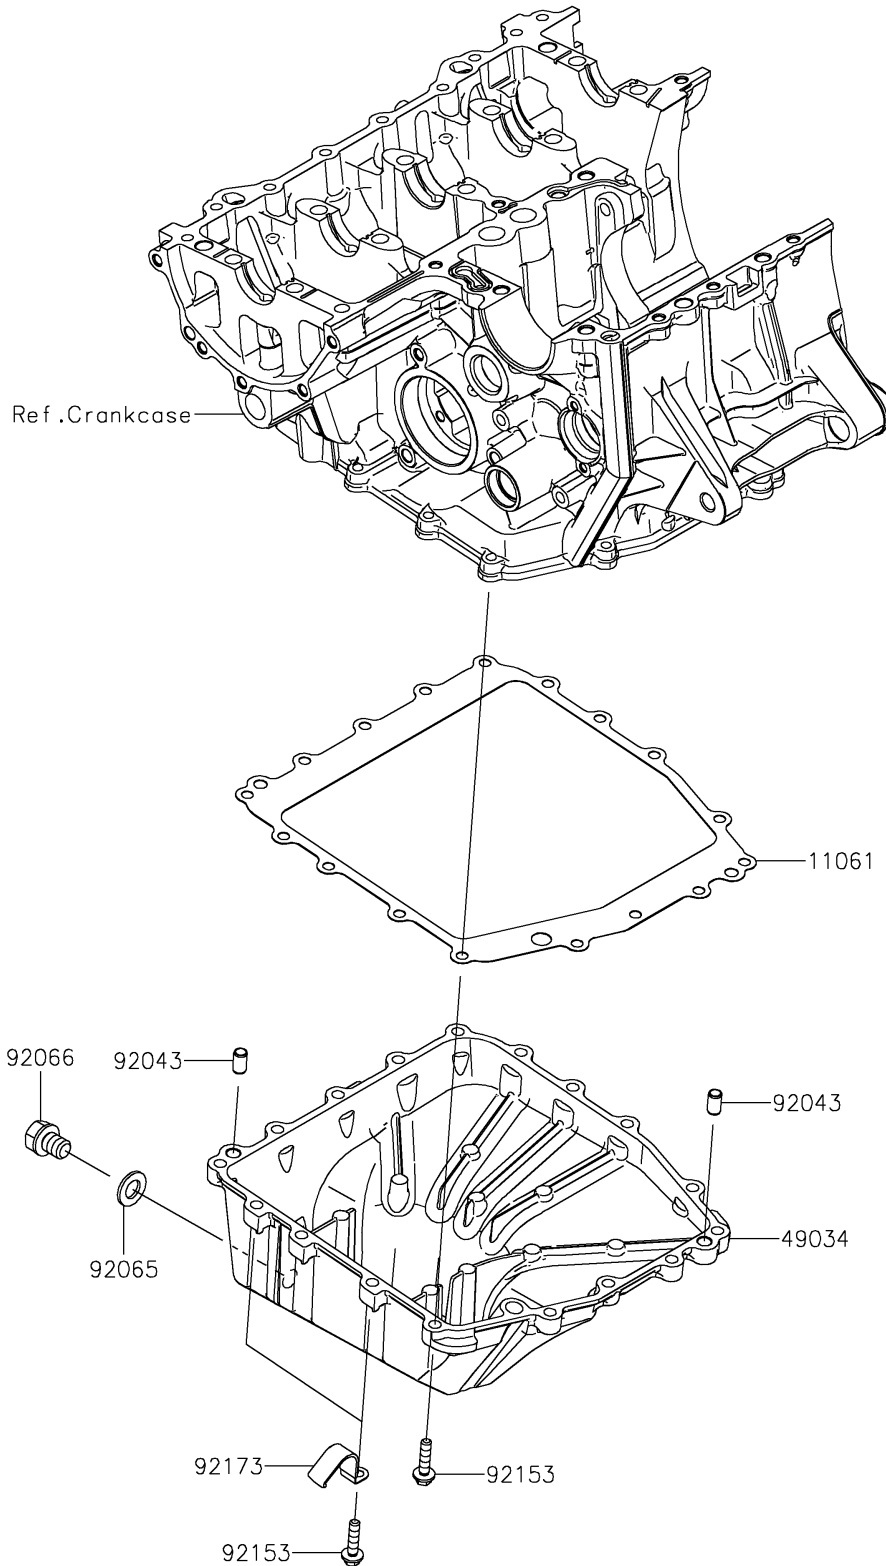

# 2021 NINJA<sup>®</sup> ZX<sup>™</sup>-6R KRT EDITION

## PARTS DIAGRAM

### Oil Pan

E1434

## PARTS LIST

Oil Pan

ITEM NAME	PART NUMBER	QUANTITY
-----------	-------------	----------

---