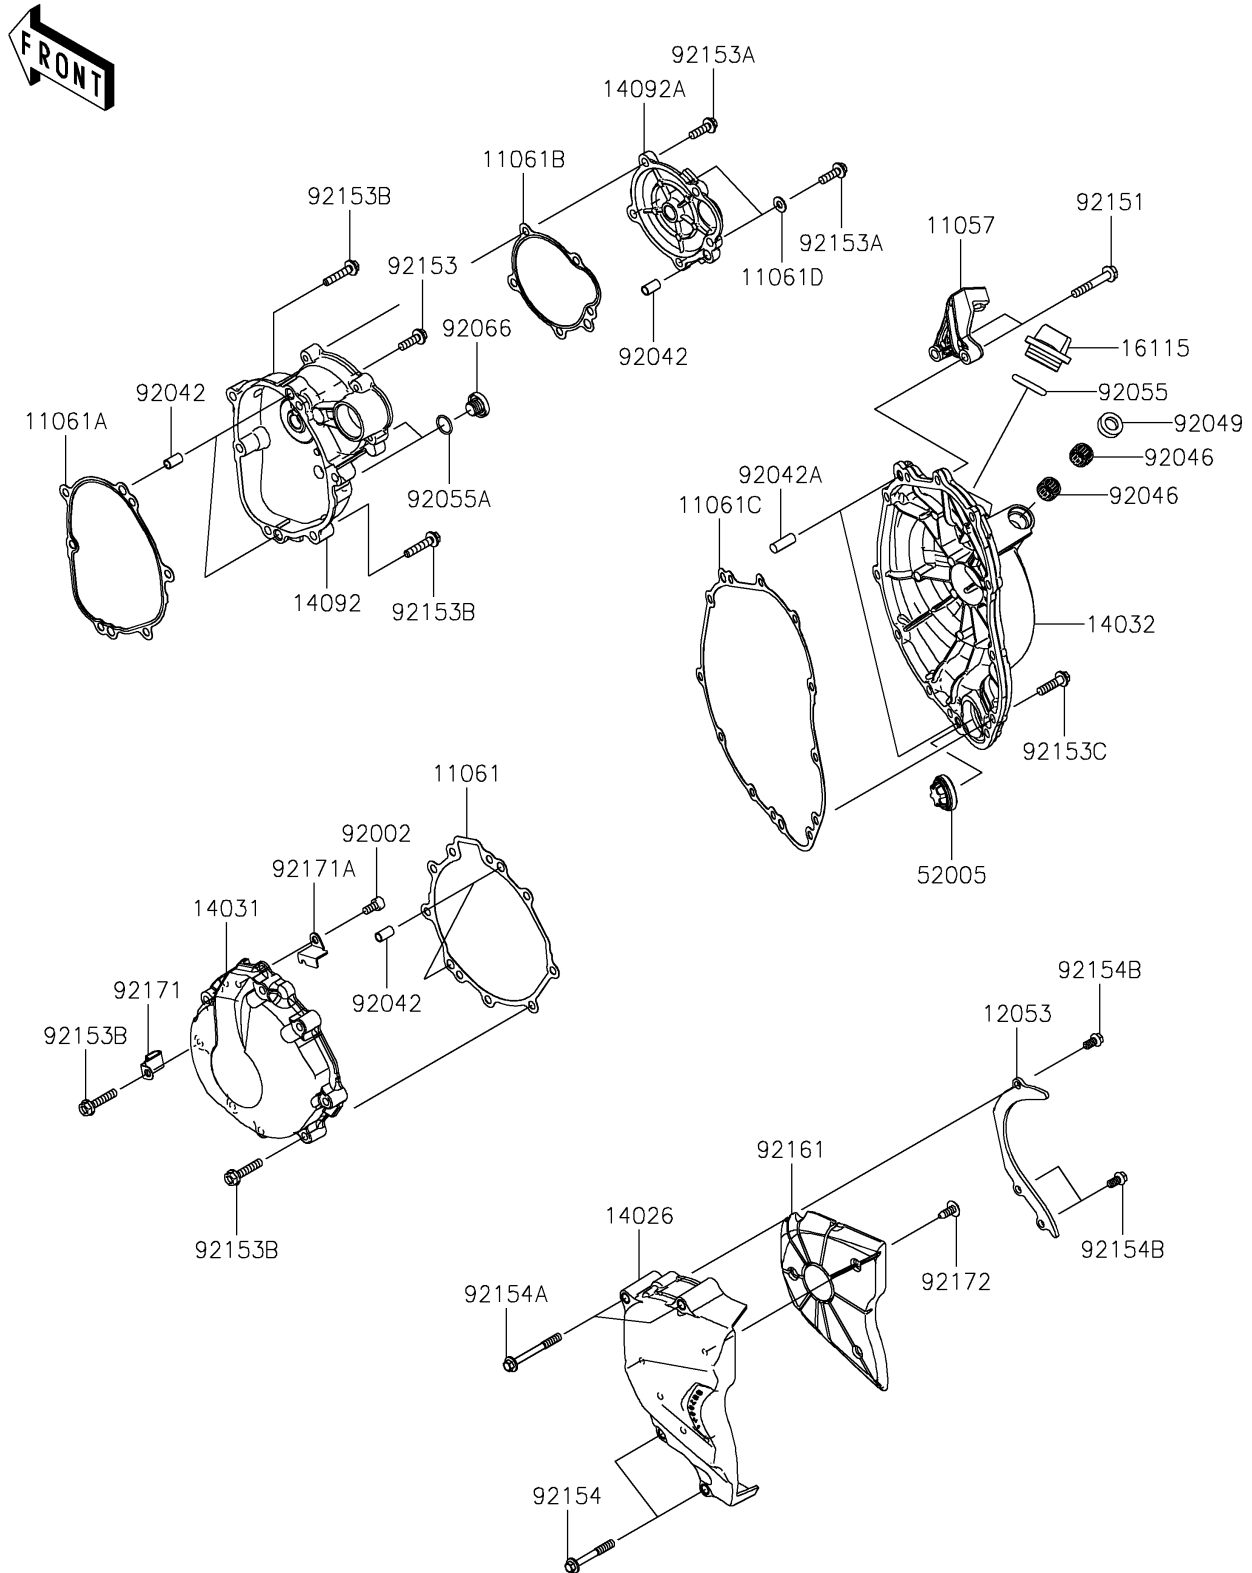

2021 NINJA® ZX™-6R KRT EDITION

PARTS DIAGRAM

Engine Cover(s)

E1431

2021 NINJA[®] ZX[™]-6R KRT EDITION

PARTS LIST

Engine Cover(s)

ITEM NAME	PART NUMBER	QUANTITY
-----------	-------------	----------
