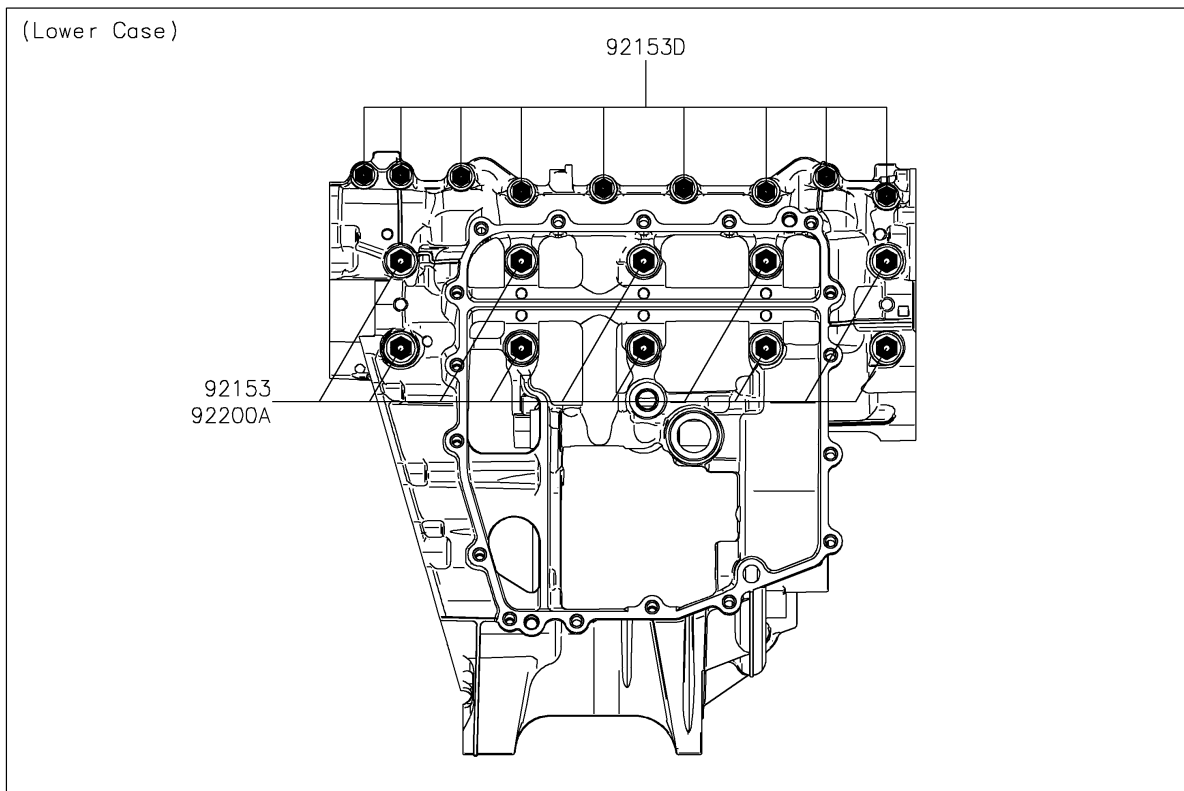

2021 Ninja® ZX™ -6R ABS KRT Edition

PARTS DIAGRAM

Crankcase Bolt Pattern

E1412

2021 Ninja[®] ZX[™]-6R ABS KRT Edition

Kawasaki
Let the Good Times Roll[®]

PARTS LIST

Crankcase Bolt Pattern

ITEM NAME	PART NUMBER	QUANTITY
-----------	-------------	----------
