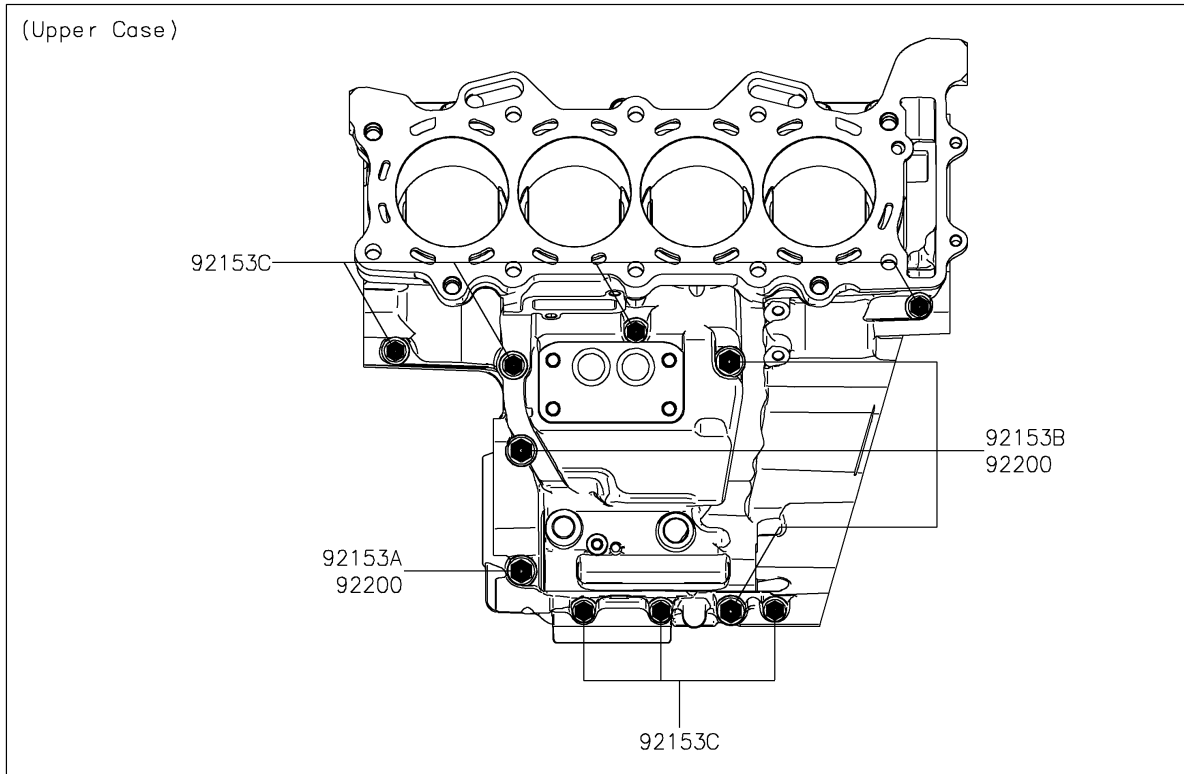

2021 Ninja® ZX™ -6R ABS KRT Edition

PARTS DIAGRAM

Crankcase Bolt Pattern

E1412

2021 Ninja[®] ZX[™]-6R ABS KRT Edition

Kawasaki
Let the Good Times Roll[®]

PARTS LIST

Crankcase Bolt Pattern

ITEM NAME	PART NUMBER	QUANTITY
-----------	-------------	----------
