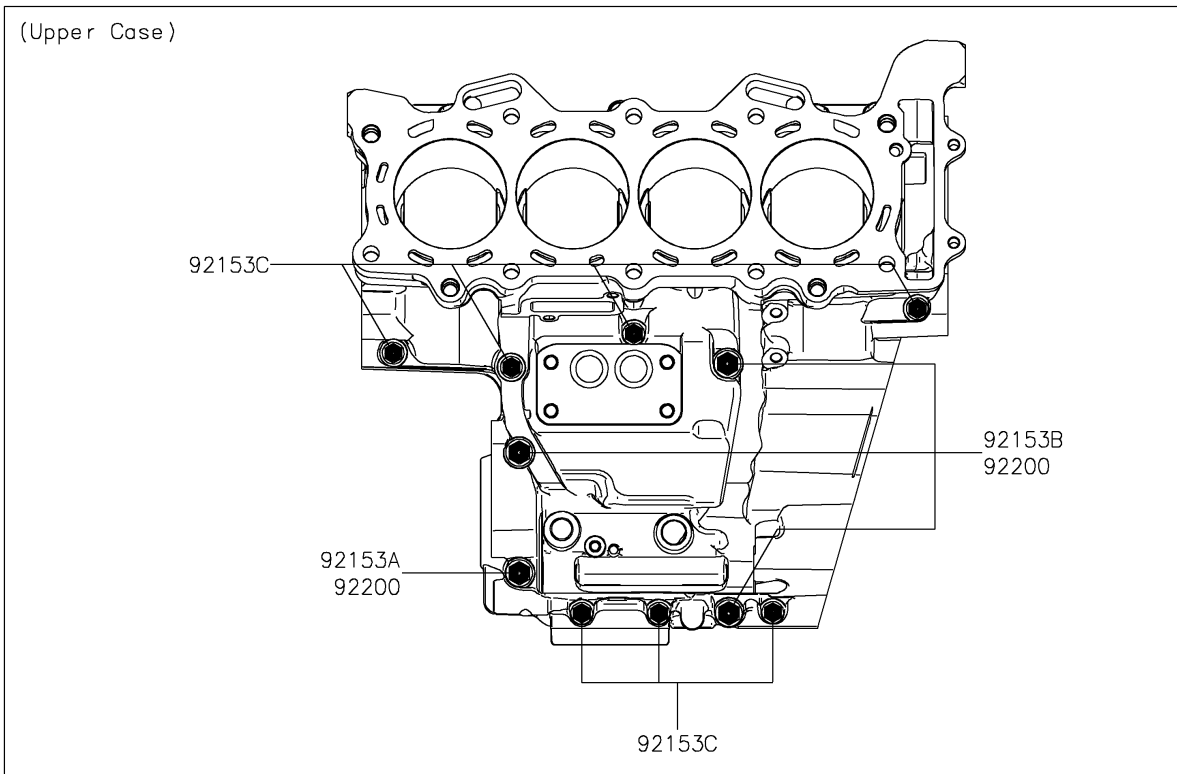

2021 NINJA[®] ZX[™]-6R KRT EDITION

PARTS DIAGRAM

Crankcase Bolt Pattern

E1412

2021 NINJA® ZX™-6R KRT EDITION

PARTS LIST

Crankcase Bolt Pattern

ITEM NAME	PART NUMBER	QUANTITY
-----------	-------------	----------
