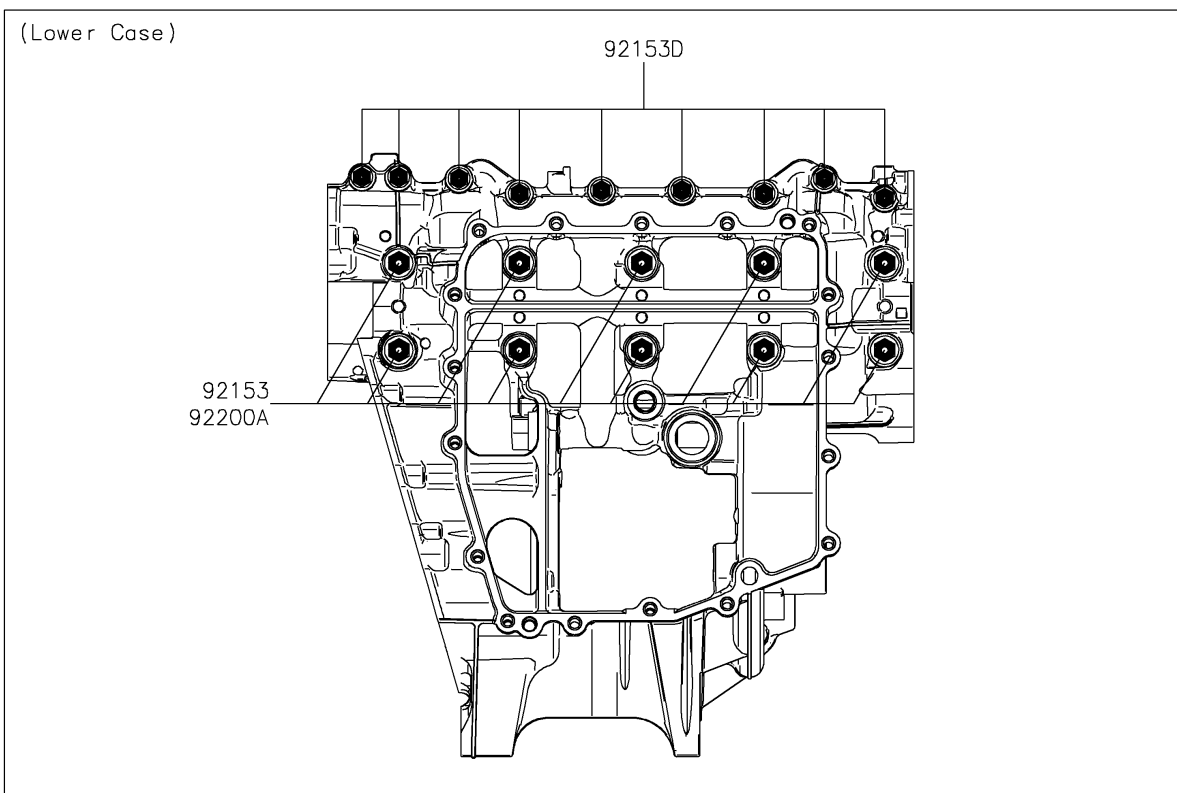

2021 NINJA[®] ZX[™]-6R KRT EDITION

PARTS DIAGRAM

Crankcase Bolt Pattern

E1412

2021 NINJA® ZX™-6R KRT EDITION

PARTS LIST

Crankcase Bolt Pattern

ITEM NAME	PART NUMBER	QUANTITY
-----------	-------------	----------
