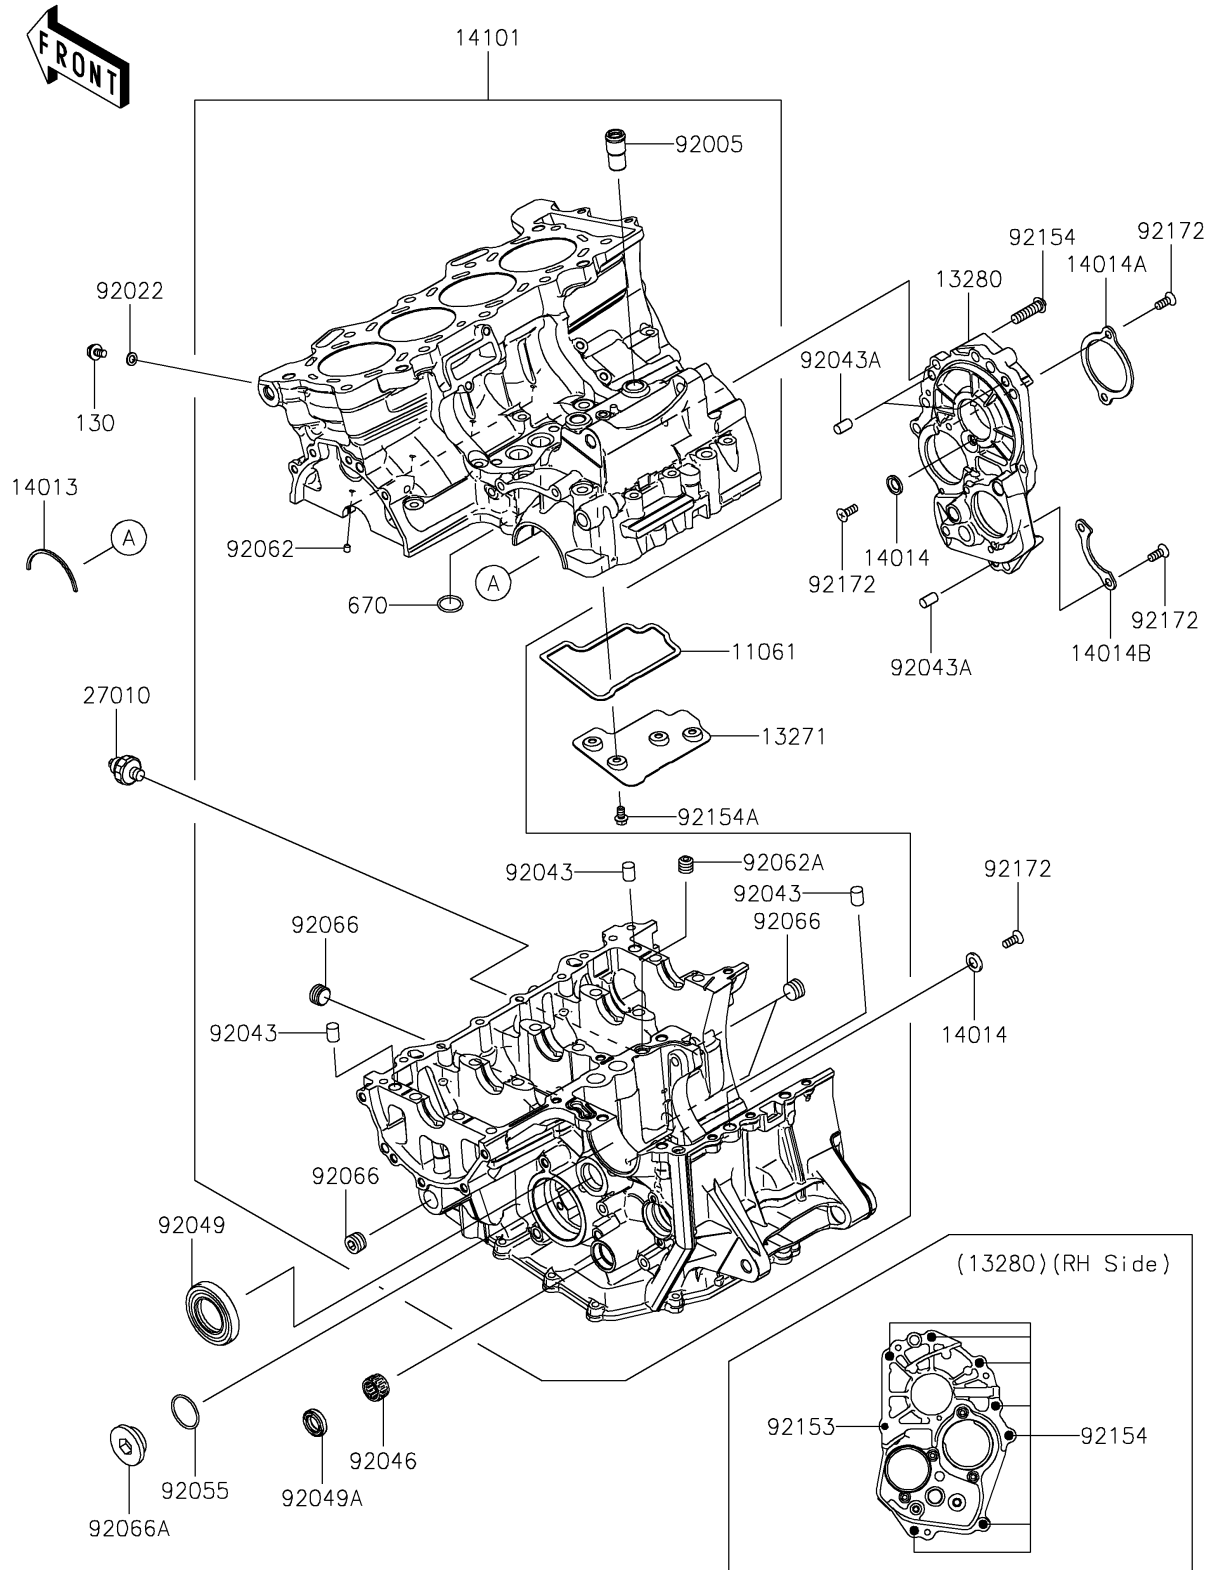

2021 NINJA® ZX™ -6R KRT EDITION

PARTS DIAGRAM

Crankcase

E1411

2021 NINJA® ZX™ -6R KRT EDITION

PARTS LIST

Crankcase

ITEM NAME	PART NUMBER	QUANTITY
-----------	-------------	----------
