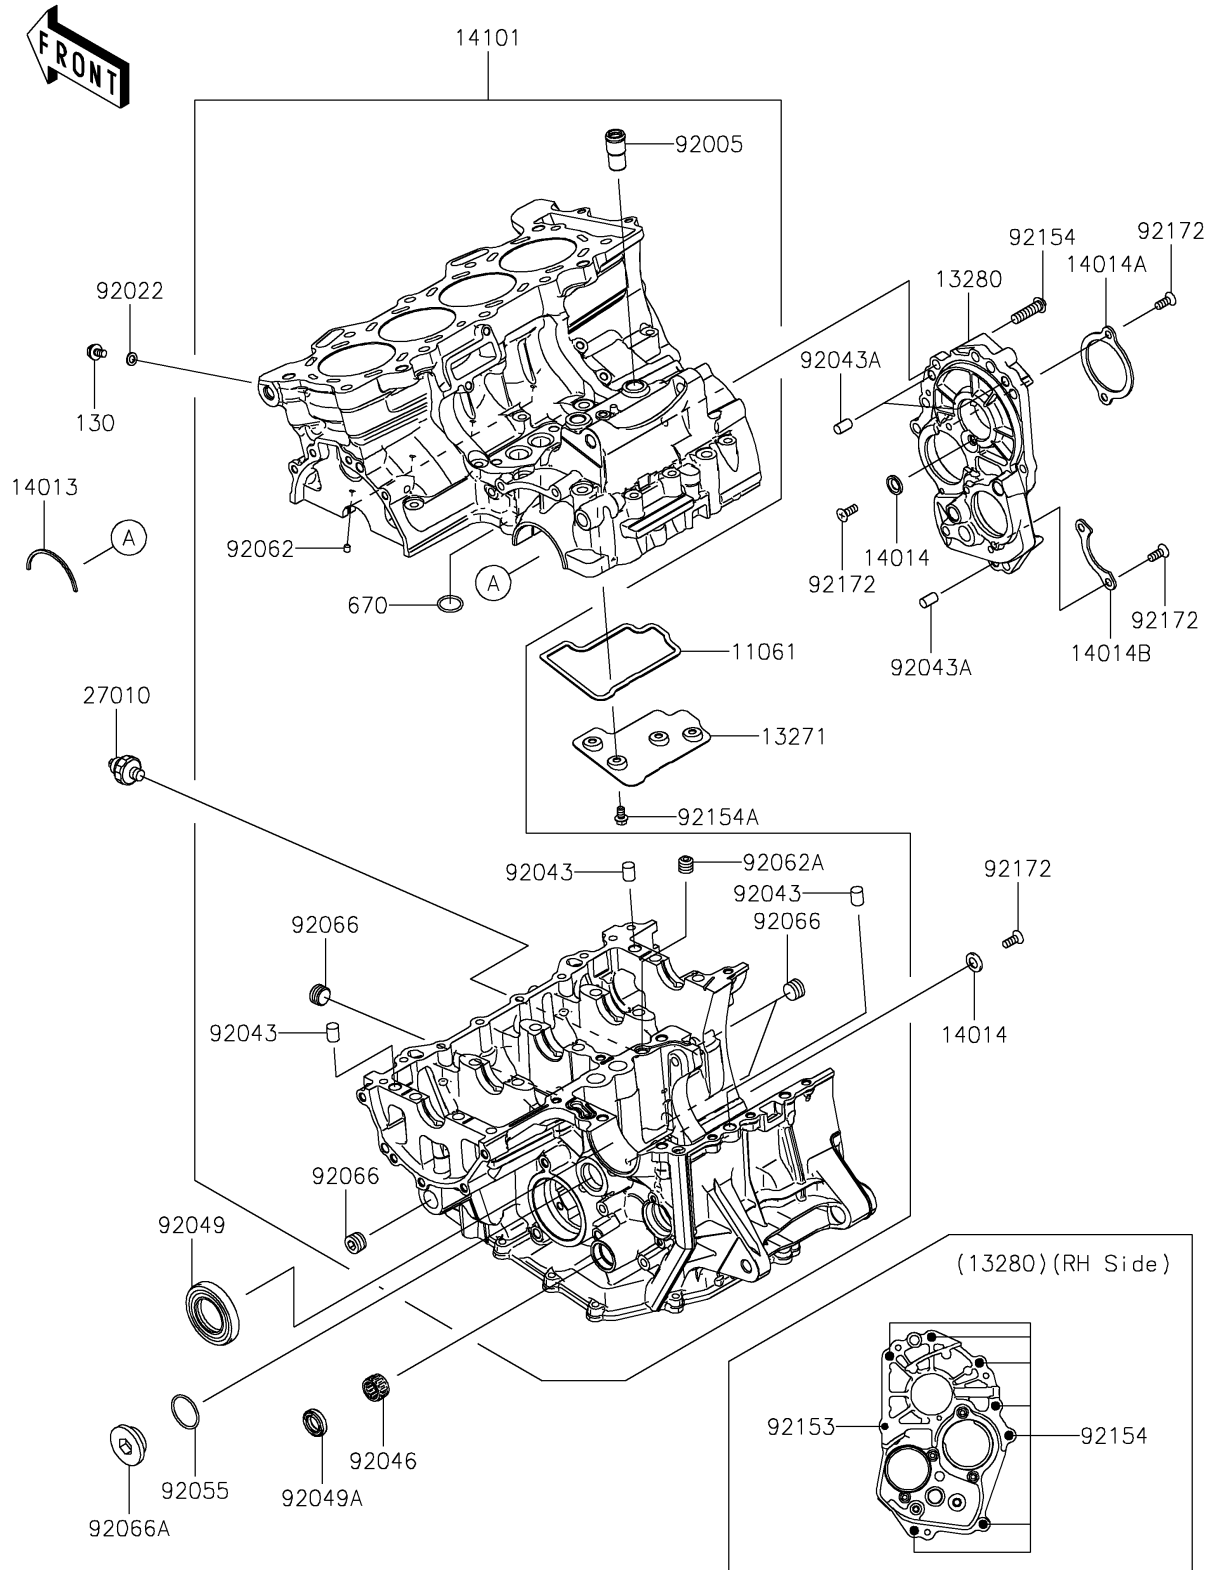

2021 Ninja® ZX™-6R ABS KRT Edition

PARTS DIAGRAM

Crankcase

E1411

2021 Ninja[®] ZX[™]-6R ABS KRT Edition

Kawasaki
Let the Good Times Roll[®]

PARTS LIST

Crankcase

ITEM NAME	PART NUMBER	QUANTITY
-----------	-------------	----------
