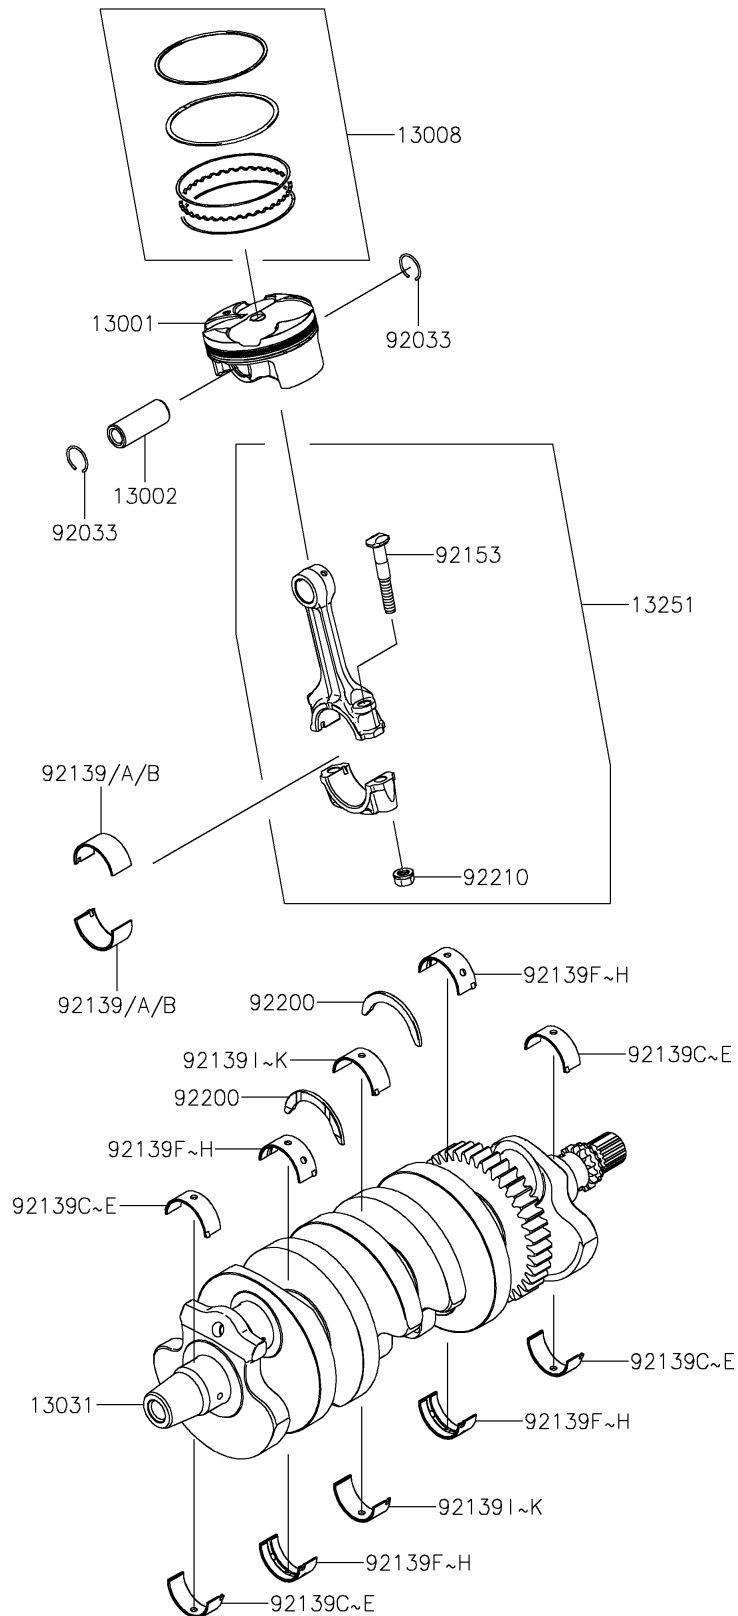

2021 NINJA® ZX™ -6R KRT EDITION

PARTS DIAGRAM Crankshaft/Piston(s)

E1320

2021 NINJA® ZX™ -6R KRT EDITION

PARTS LIST

Crankshaft/Piston(s)

ITEM NAME	PART NUMBER	QUANTITY
-----------	-------------	----------
