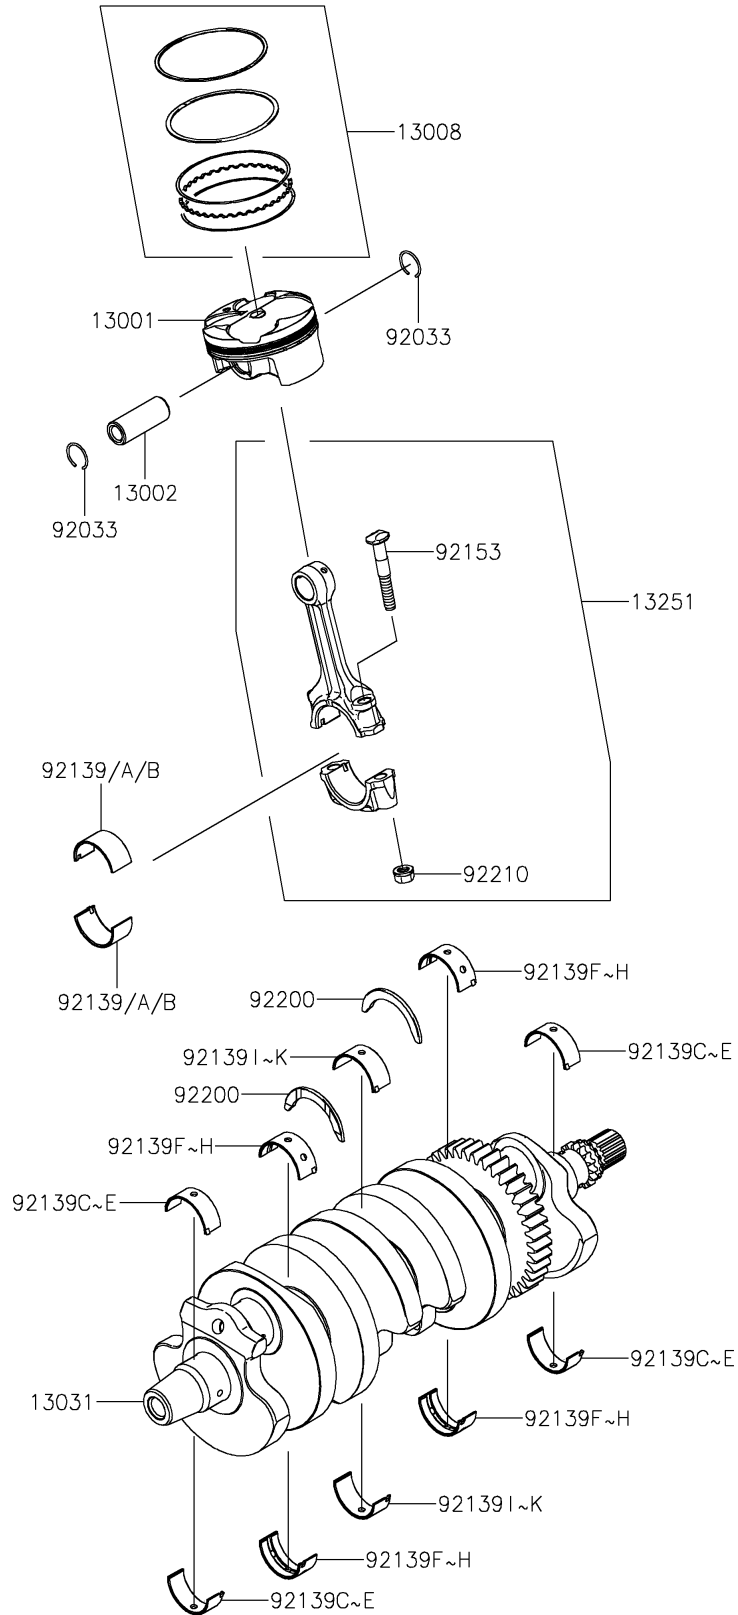

2021 Ninja® ZX™-6R ABS KRT Edition

PARTS DIAGRAM Crankshaft/Piston(s)

E1320

2021 Ninja® ZX™ -6R ABS KRT Edition

Kawasaki
Let the Good Times Roll®

PARTS LIST

Crankshaft/Piston(s)

ITEM NAME

PART NUMBER

QUANTITY
