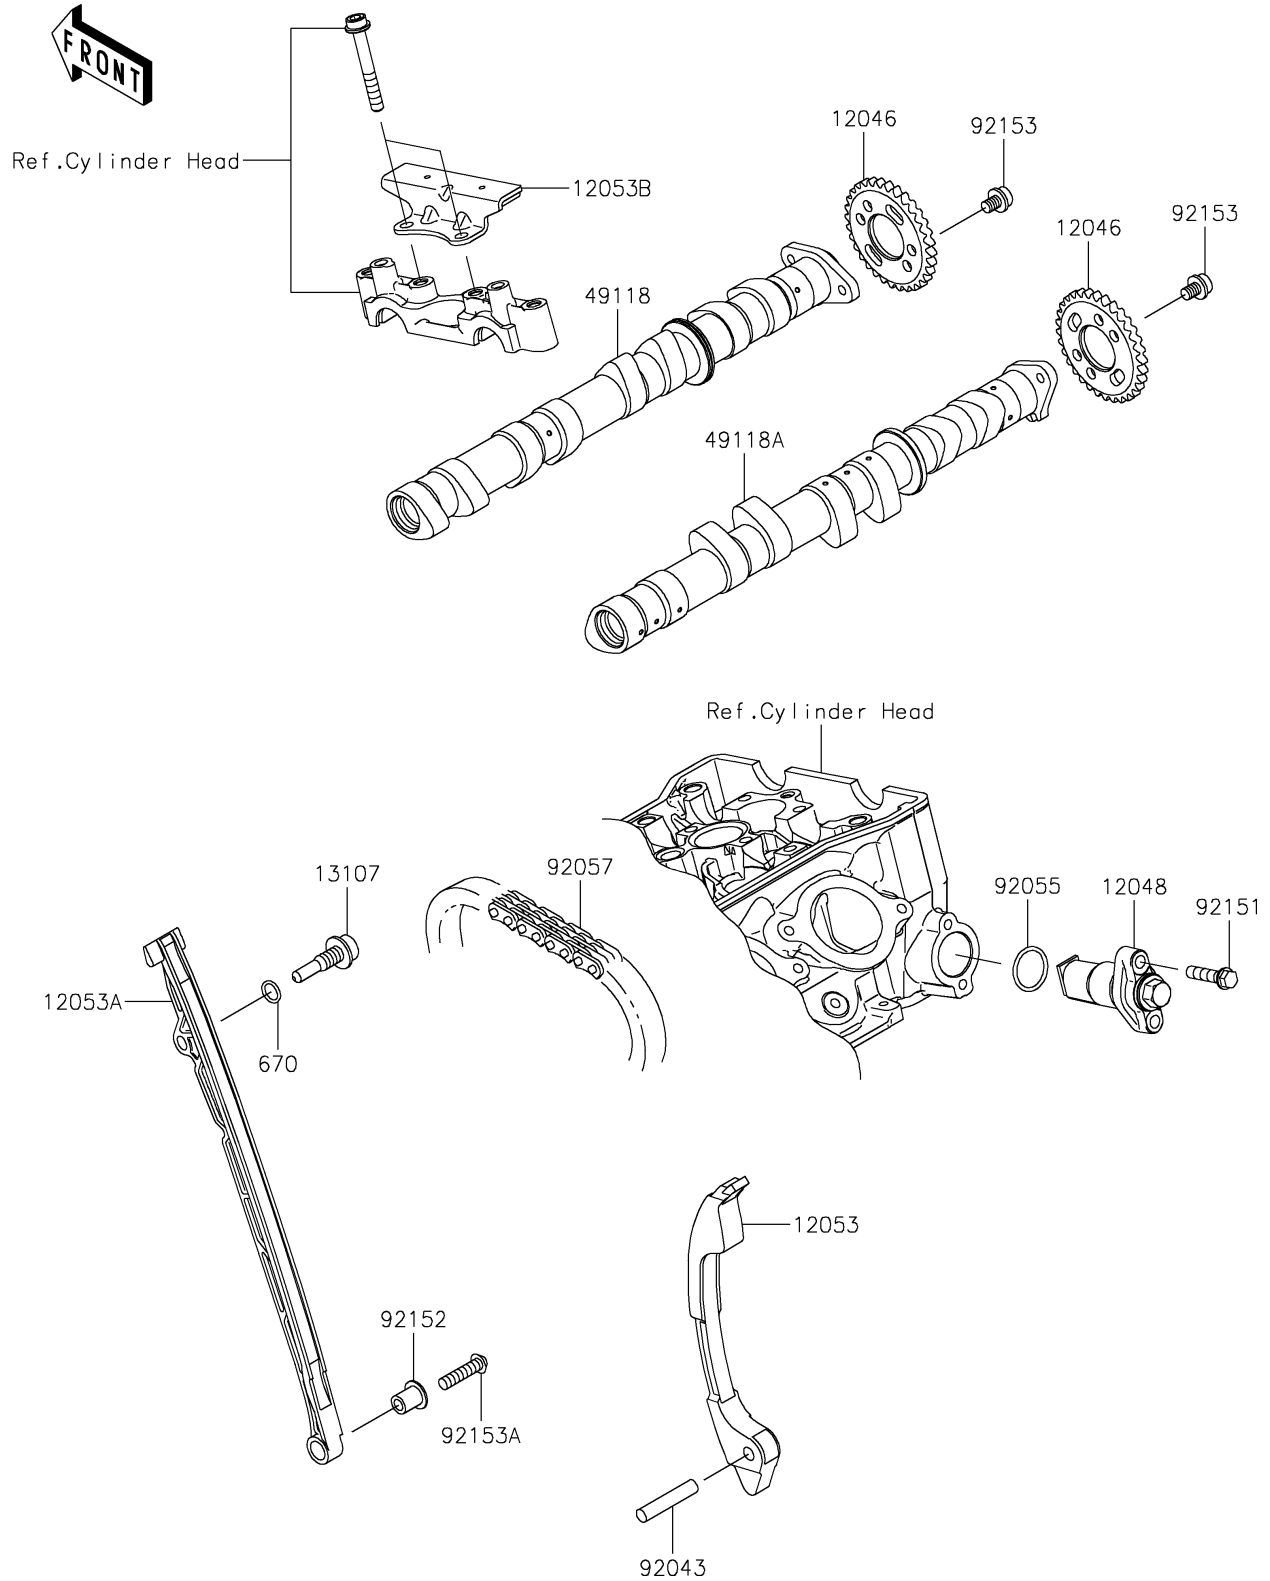

## PARTS DIAGRAM

### Camshaft(s)/Tensioner

E1230

## PARTS LIST

### Camshaft(s)/Tensioner

ITEM NAME	PART NUMBER	QUANTITY
-----------	-------------	----------

---