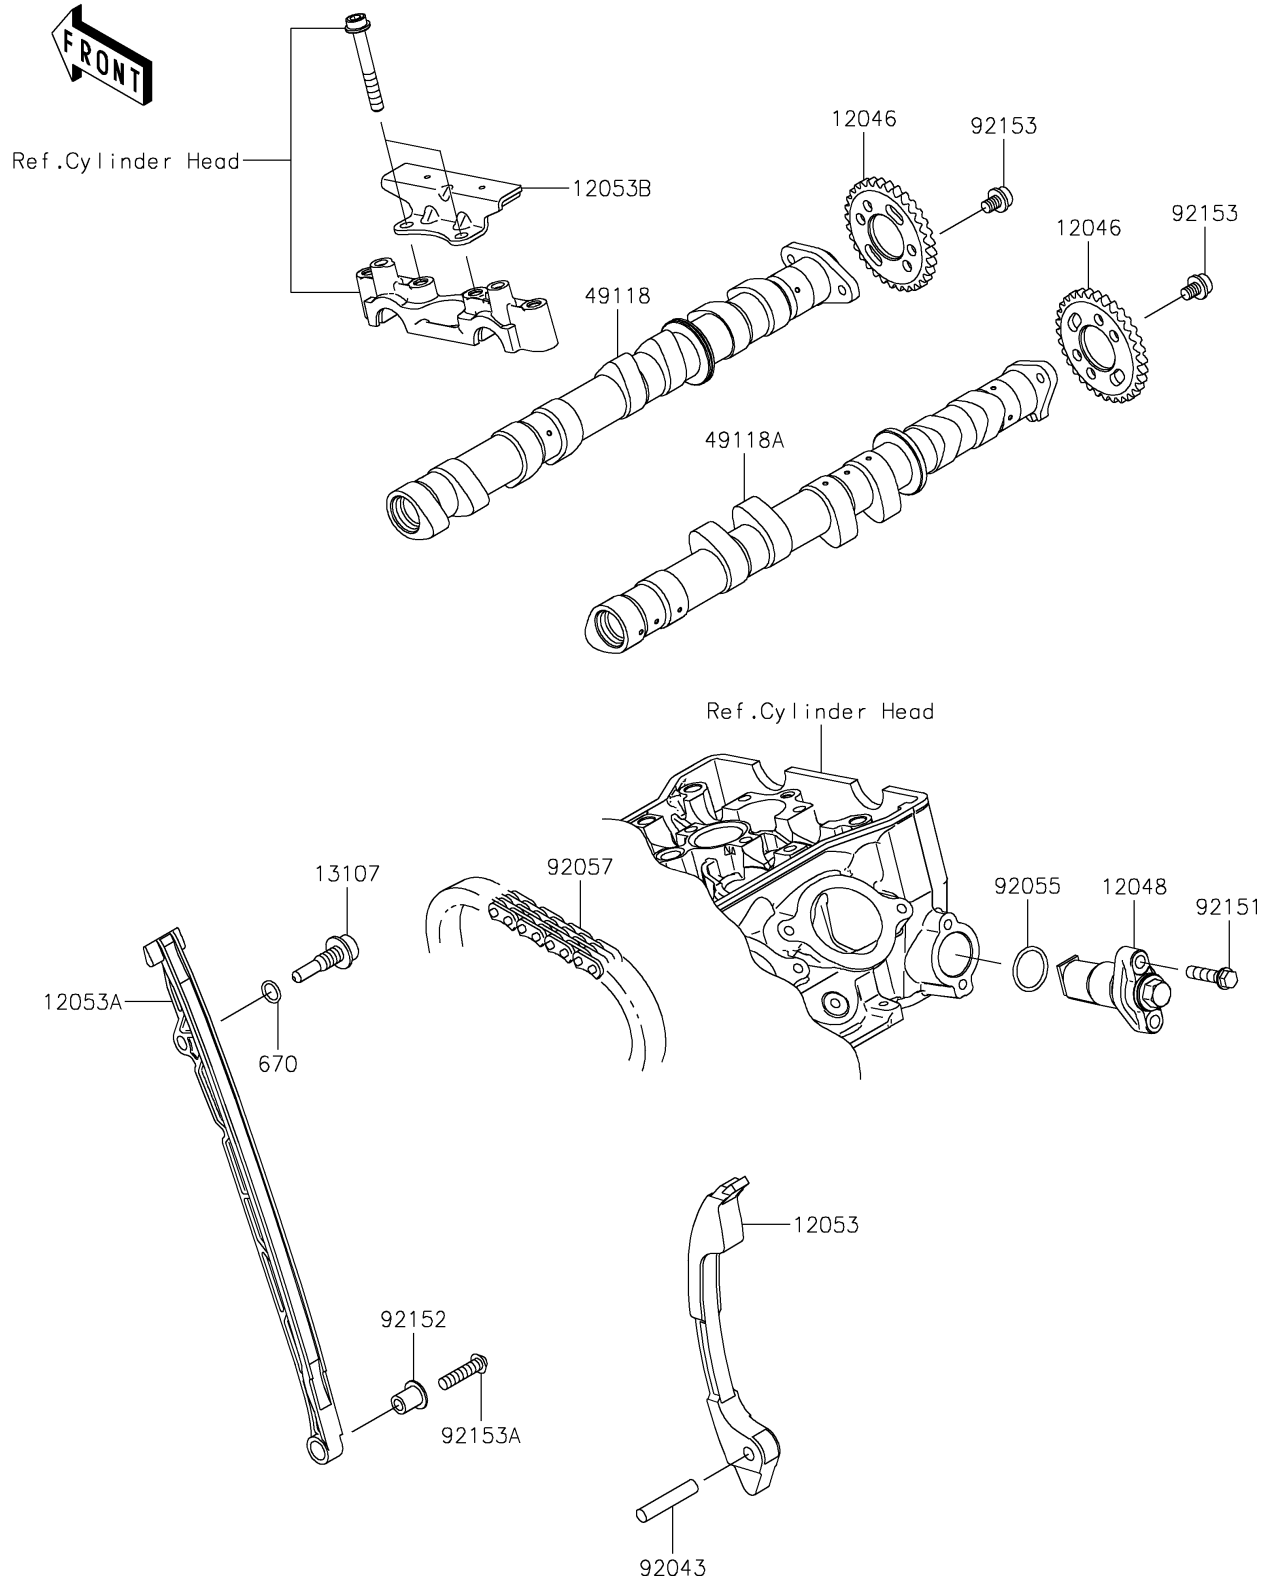

2021 Ninja® ZX™-6R ABS

PARTS DIAGRAM

Camshaft(s)/Tensioner

E1230

2021 Ninja® ZX™-6R ABS

PARTS LIST

Camshaft(s)/Tensioner

ITEM NAME

PART NUMBER

QUANTITY
