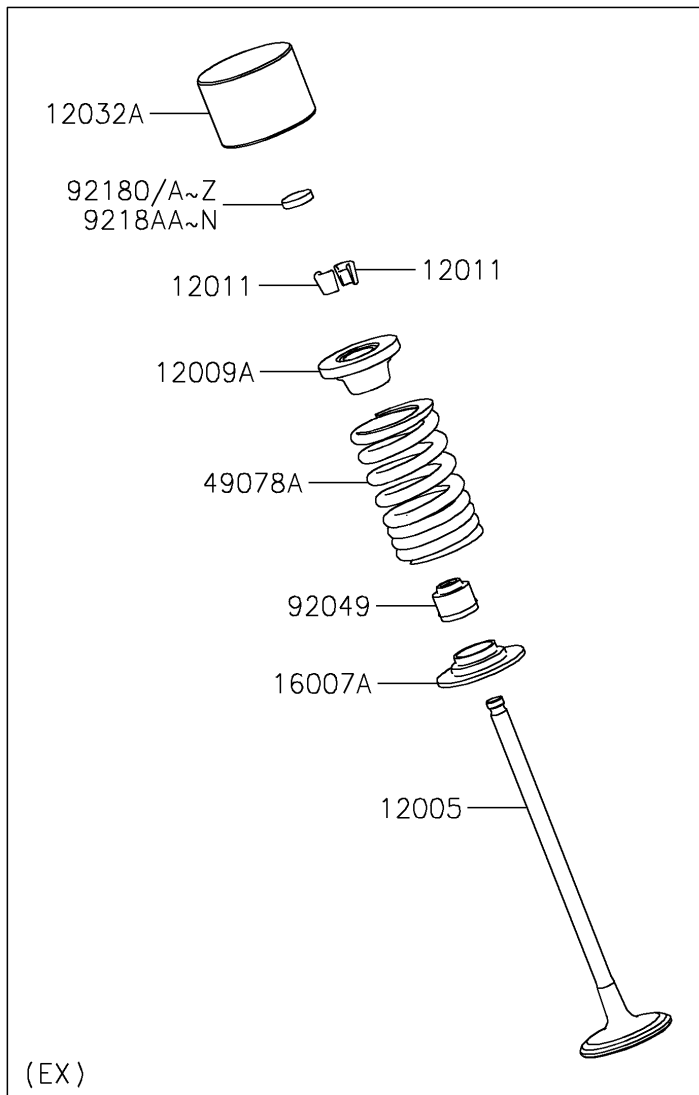

2021 NINJA[®] ZX[™]-6R KRT EDITION

PARTS DIAGRAM

Valve(s)

E1210

2021 NINJA® ZX™ -6R KRT EDITION

PARTS LIST

Valve(s)

ITEM NAME	PART NUMBER	QUANTITY
-----------	-------------	----------
