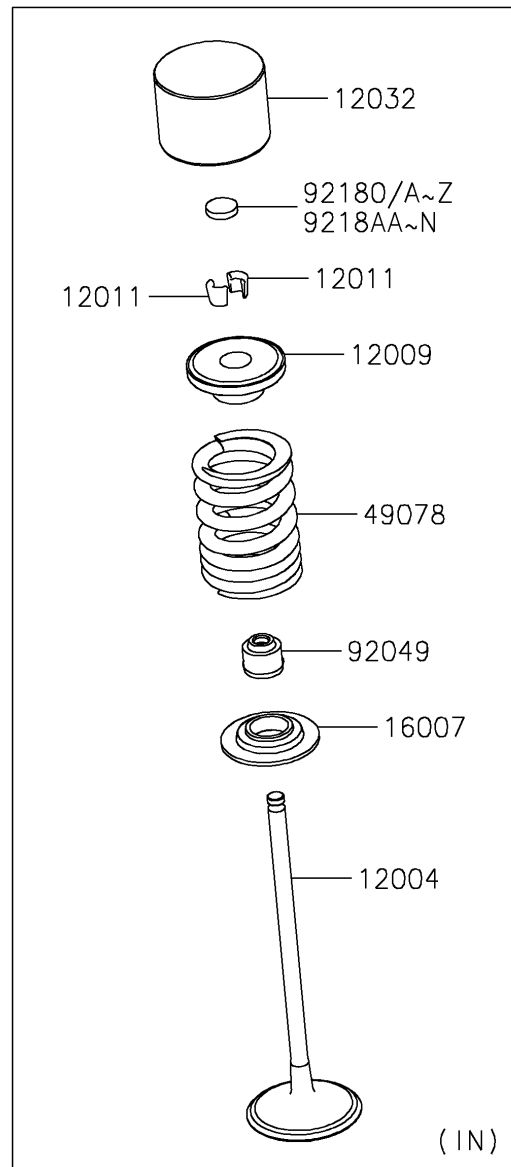

2021 NINJA[®] ZX[™]-6R KRT EDITION

PARTS DIAGRAM

Valve(s)

E1210

2021 NINJA® ZX™ -6R KRT EDITION

PARTS LIST

Valve(s)

ITEM NAME	PART NUMBER	QUANTITY
-----------	-------------	----------
