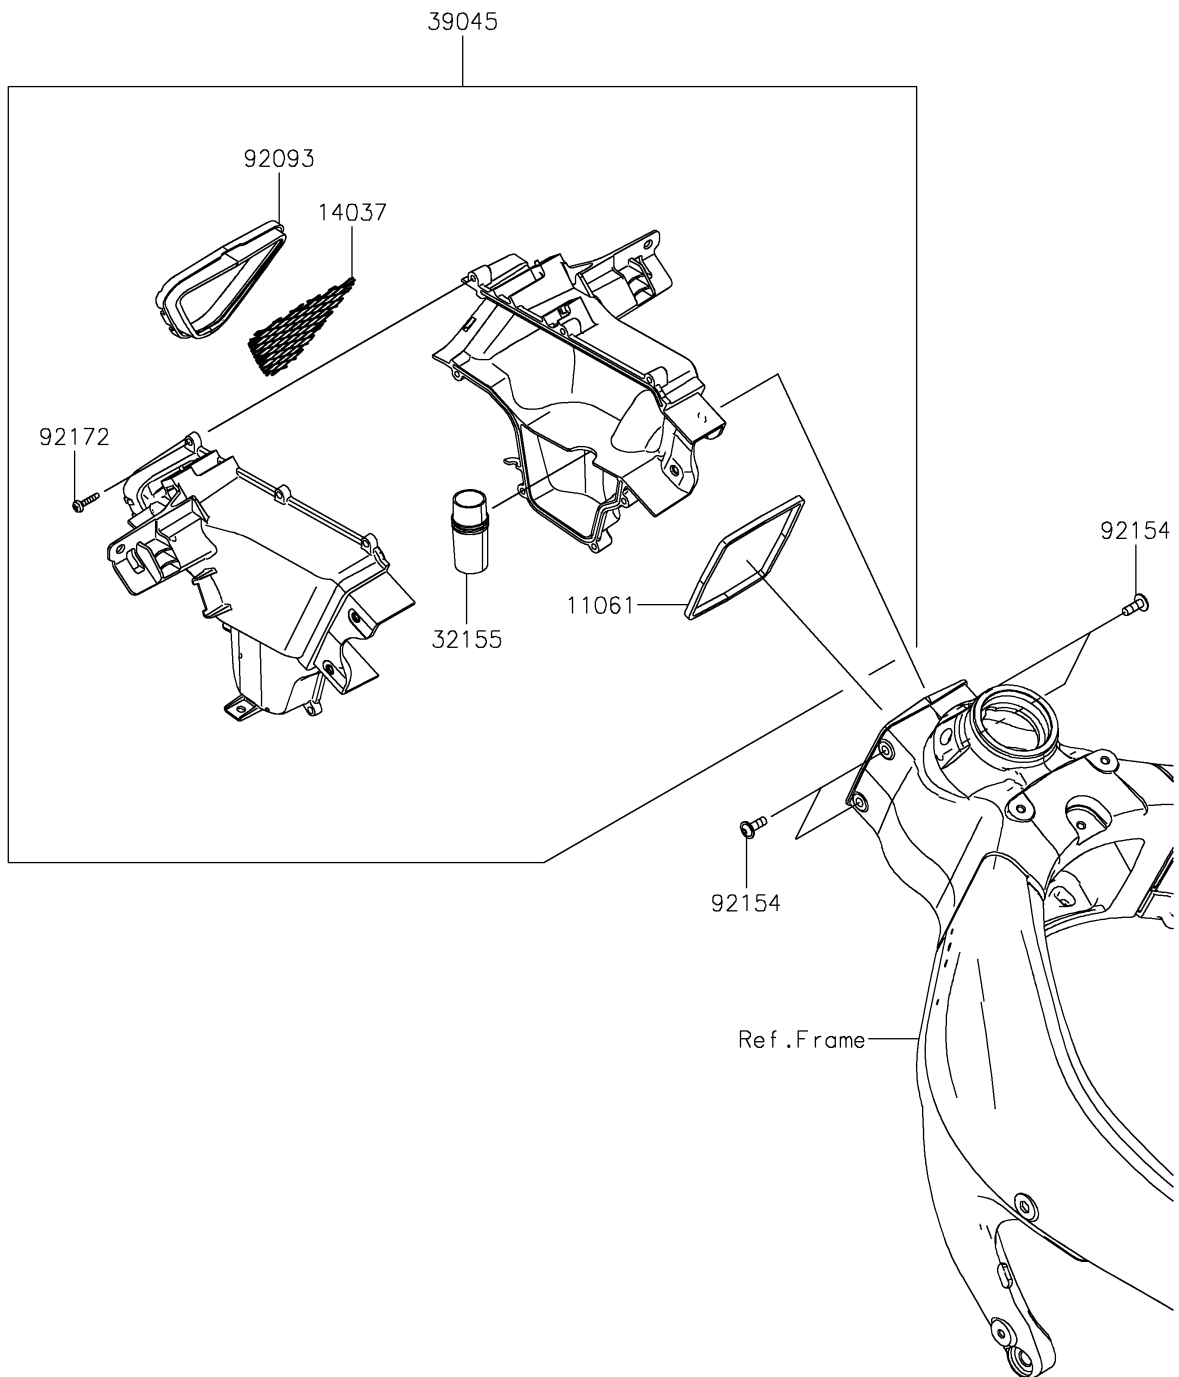

2021 NINJA[®] ZX[™]-6R KRT EDITION

PARTS DIAGRAM

Air Duct

E1131

2021 NINJA® ZX™-6R KRT EDITION

PARTS LIST

Air Duct

ITEM NAME	PART NUMBER	QUANTITY
-----------	-------------	----------
