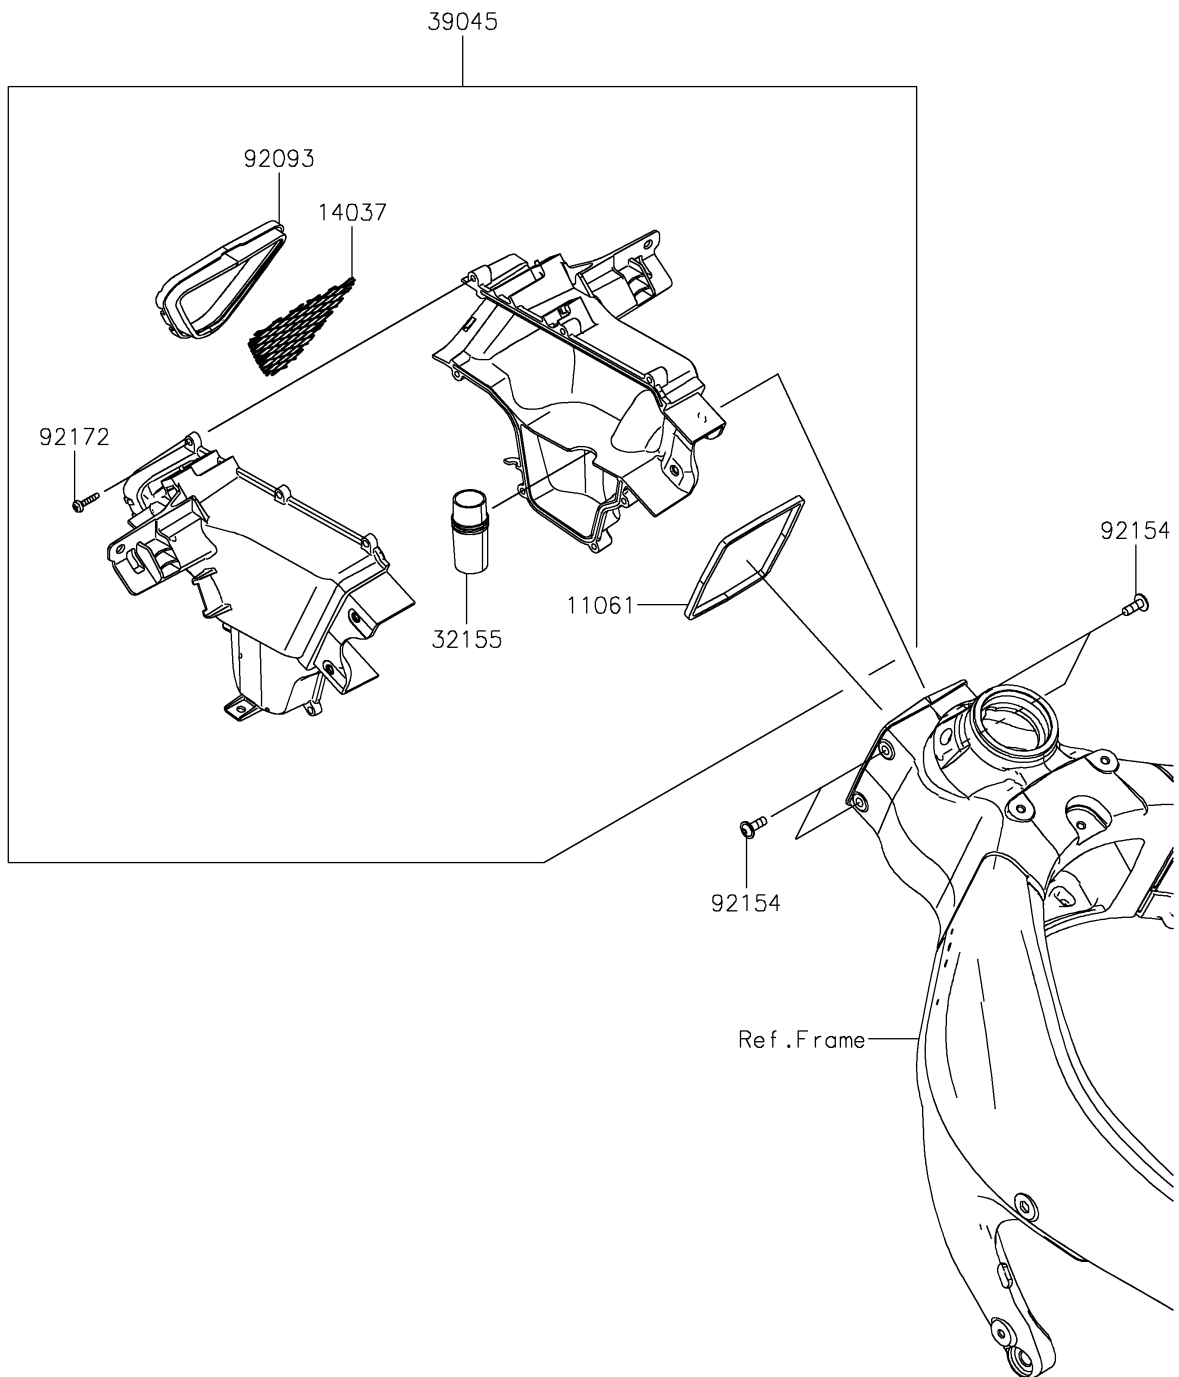

2021 Ninja[®] ZX[™]-6R ABS KRT Edition

PARTS DIAGRAM

Air Duct

E1131

2021 Ninja® ZX™ -6R ABS KRT Edition

Kawasaki
Let the Good Times Roll®

PARTS LIST

Air Duct

ITEM NAME	PART NUMBER	QUANTITY
-----------	-------------	----------
