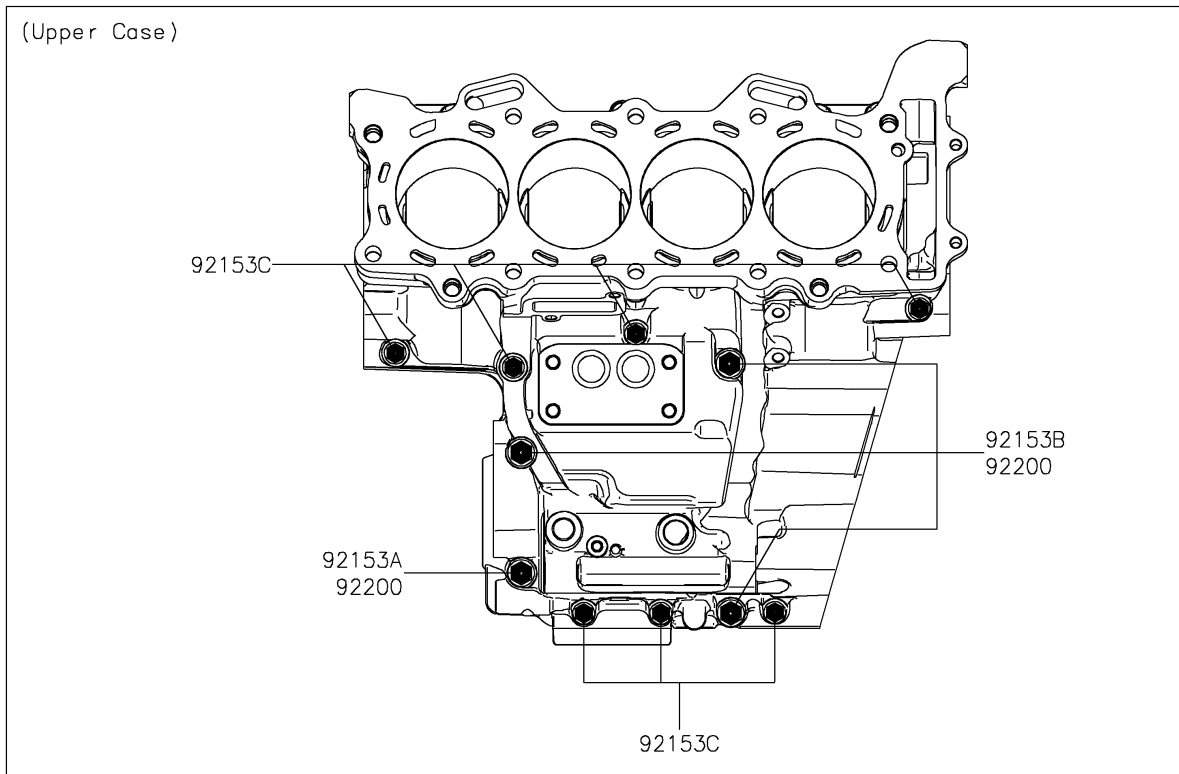

2020 Ninja[®] ZX[™]-6R

PARTS DIAGRAM

Crankcase Bolt Pattern

E1412

2020 Ninja® ZX™-6R

PARTS LIST

Crankcase Bolt Pattern

ITEM NAME

PART NUMBER

QUANTITY
