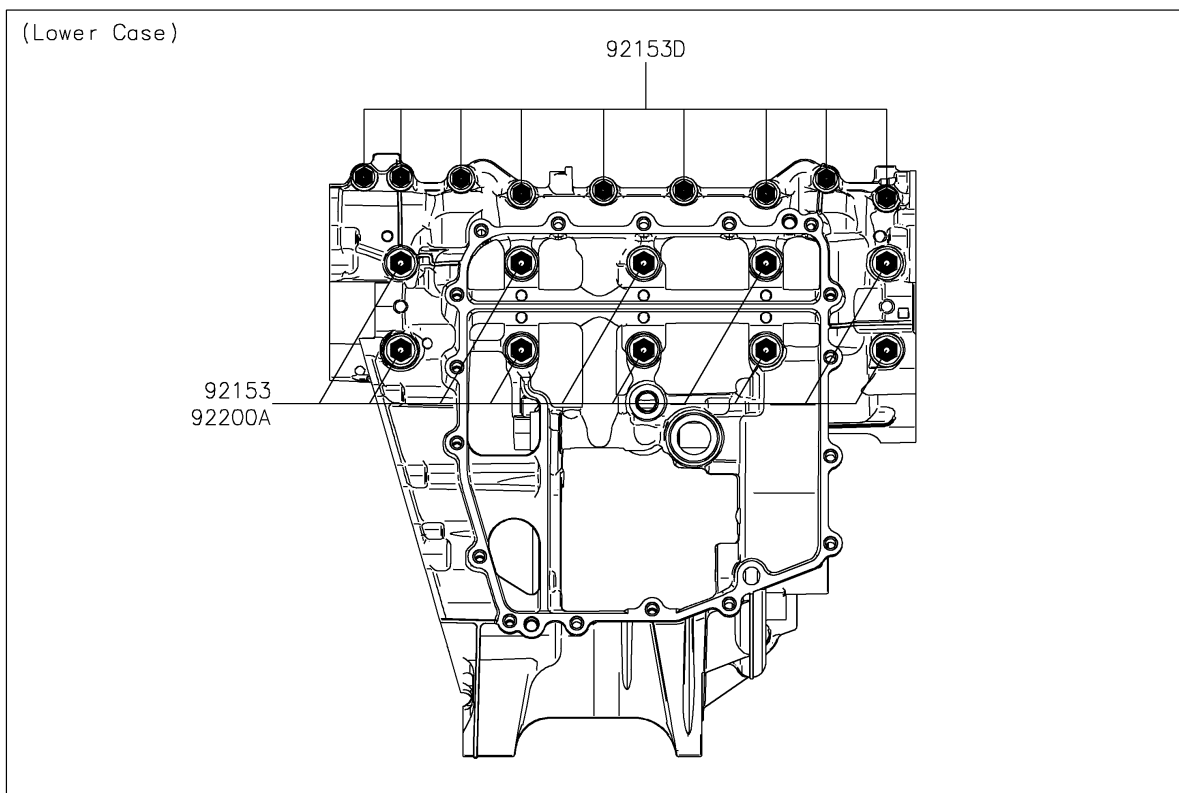

2020 Ninja[®] ZX[™]-6R

PARTS DIAGRAM

Crankcase Bolt Pattern

E1412

2020 Ninja® ZX™-6R

PARTS LIST

Crankcase Bolt Pattern

ITEM NAME

PART NUMBER

QUANTITY
